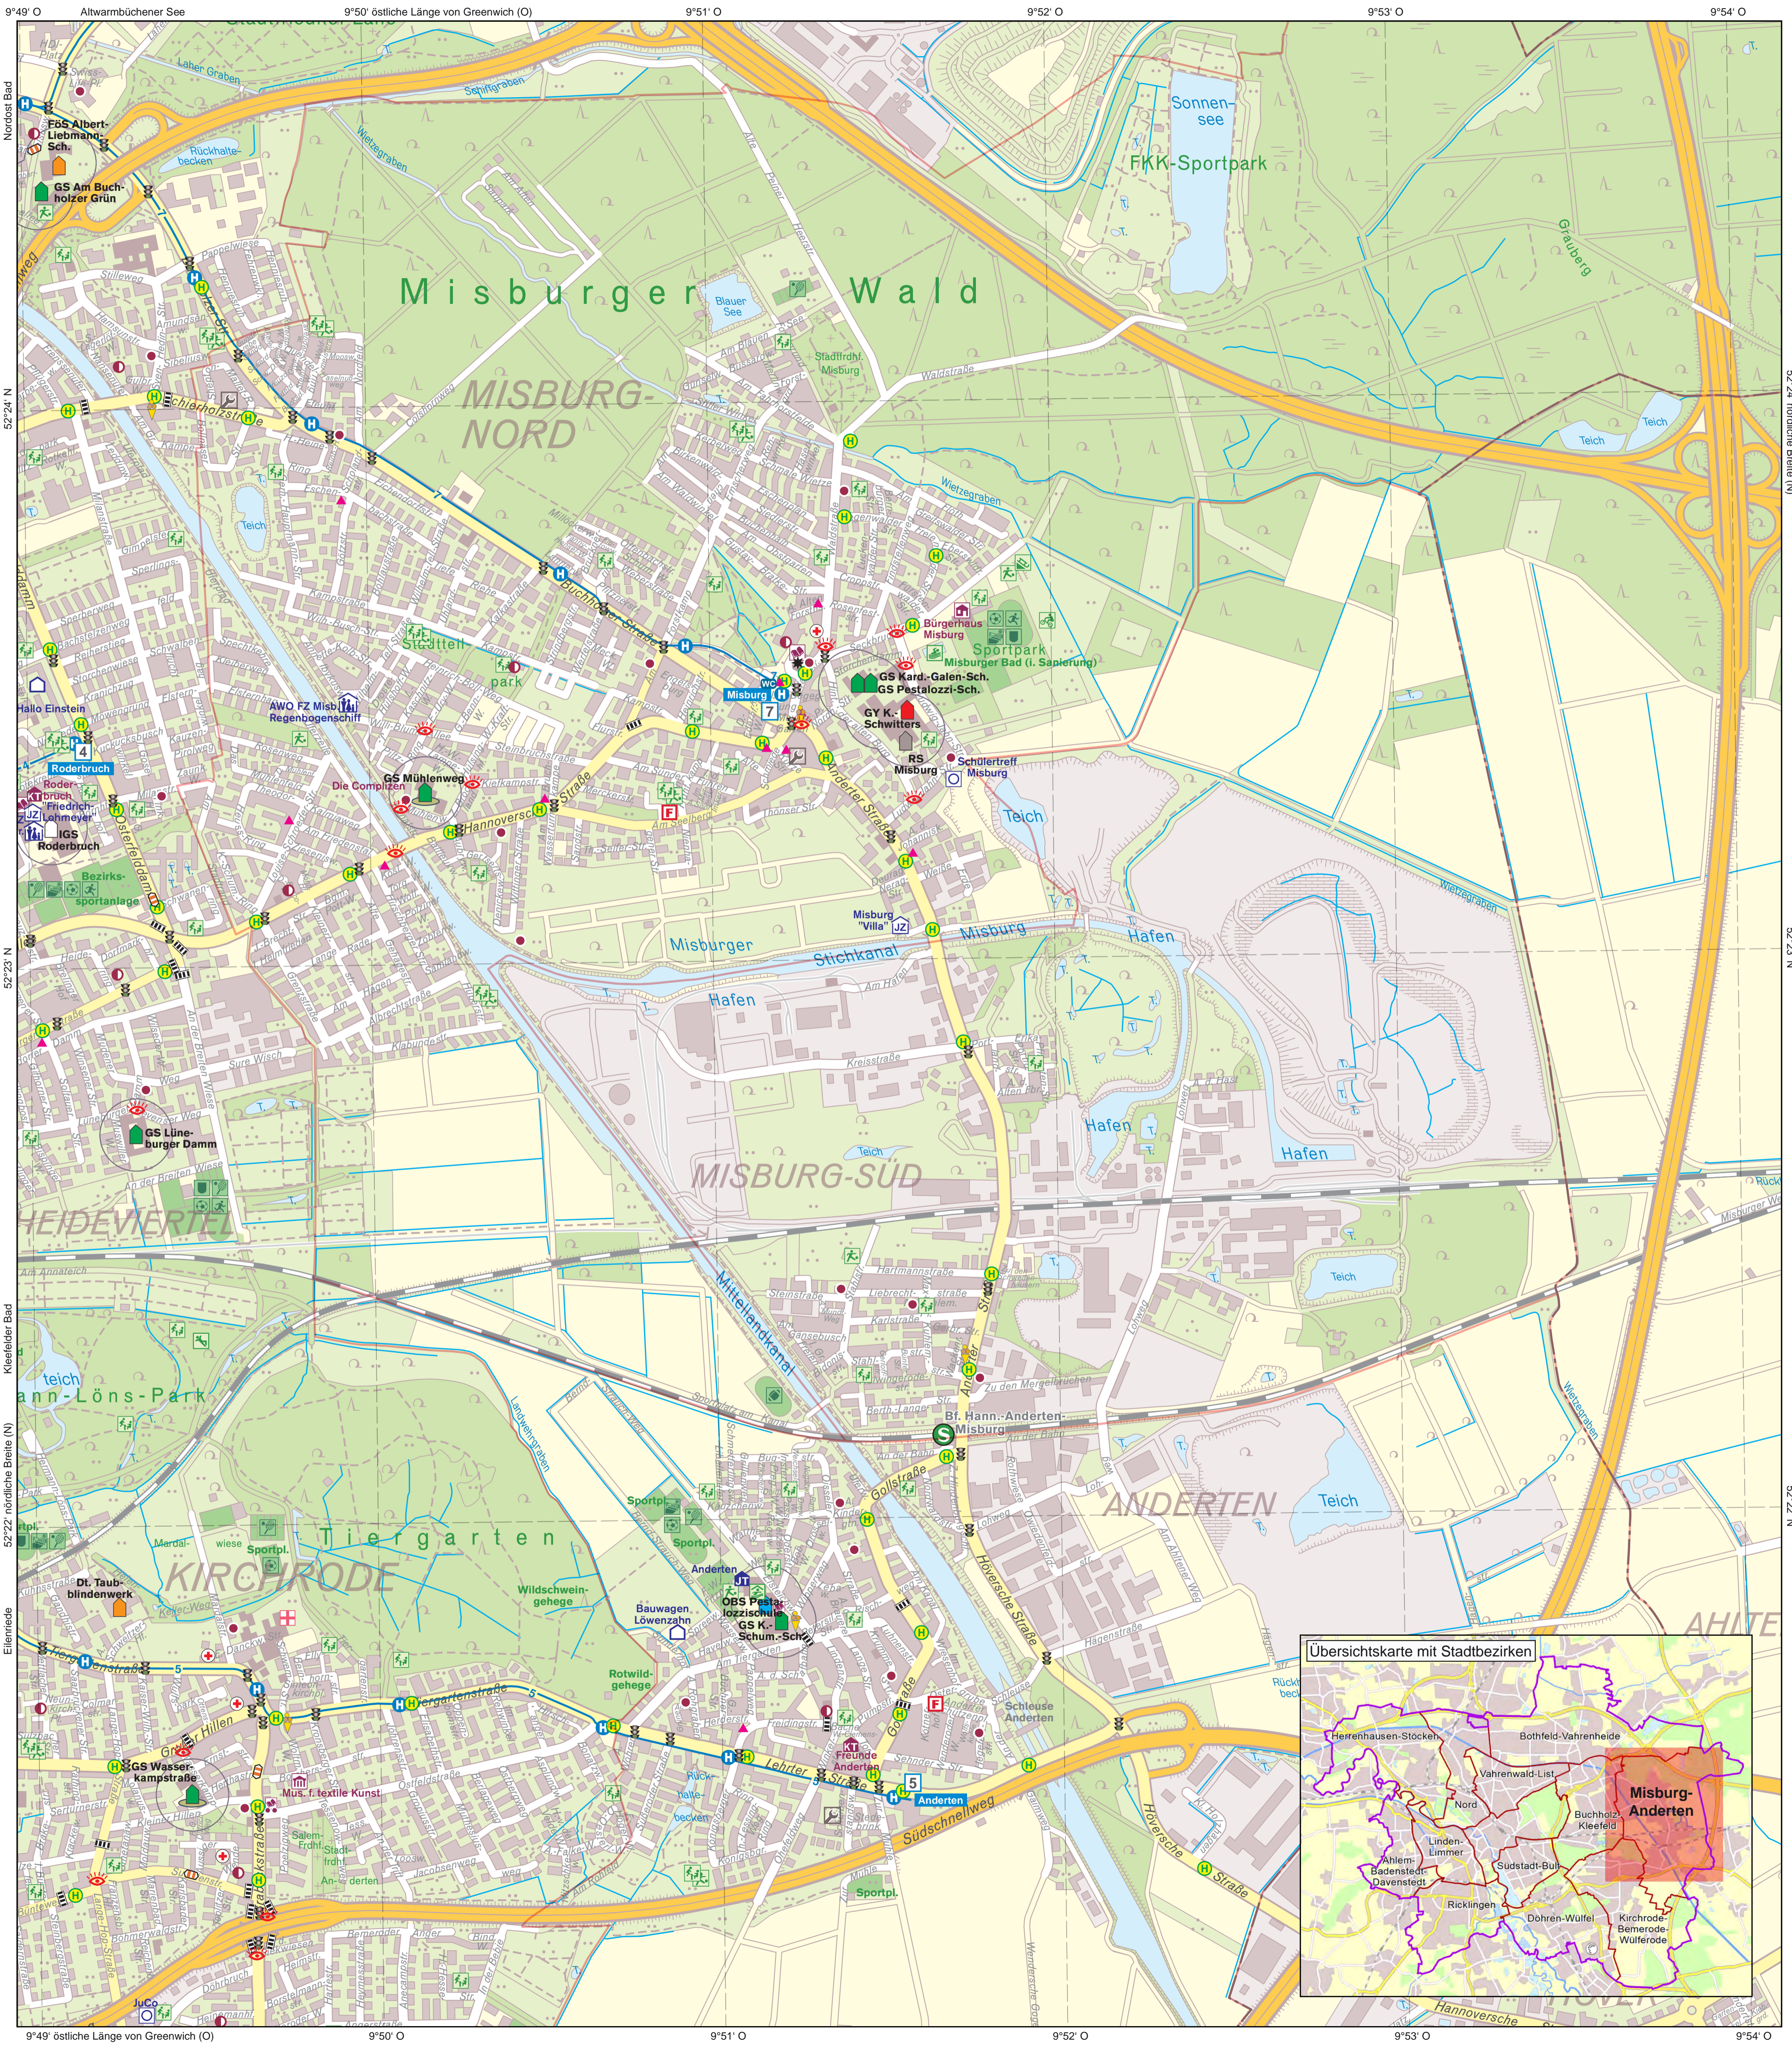

9°49' östliche Länge von Greenwich (O) 9°50' 9°51' 9°52' 9°53' 9°54' O