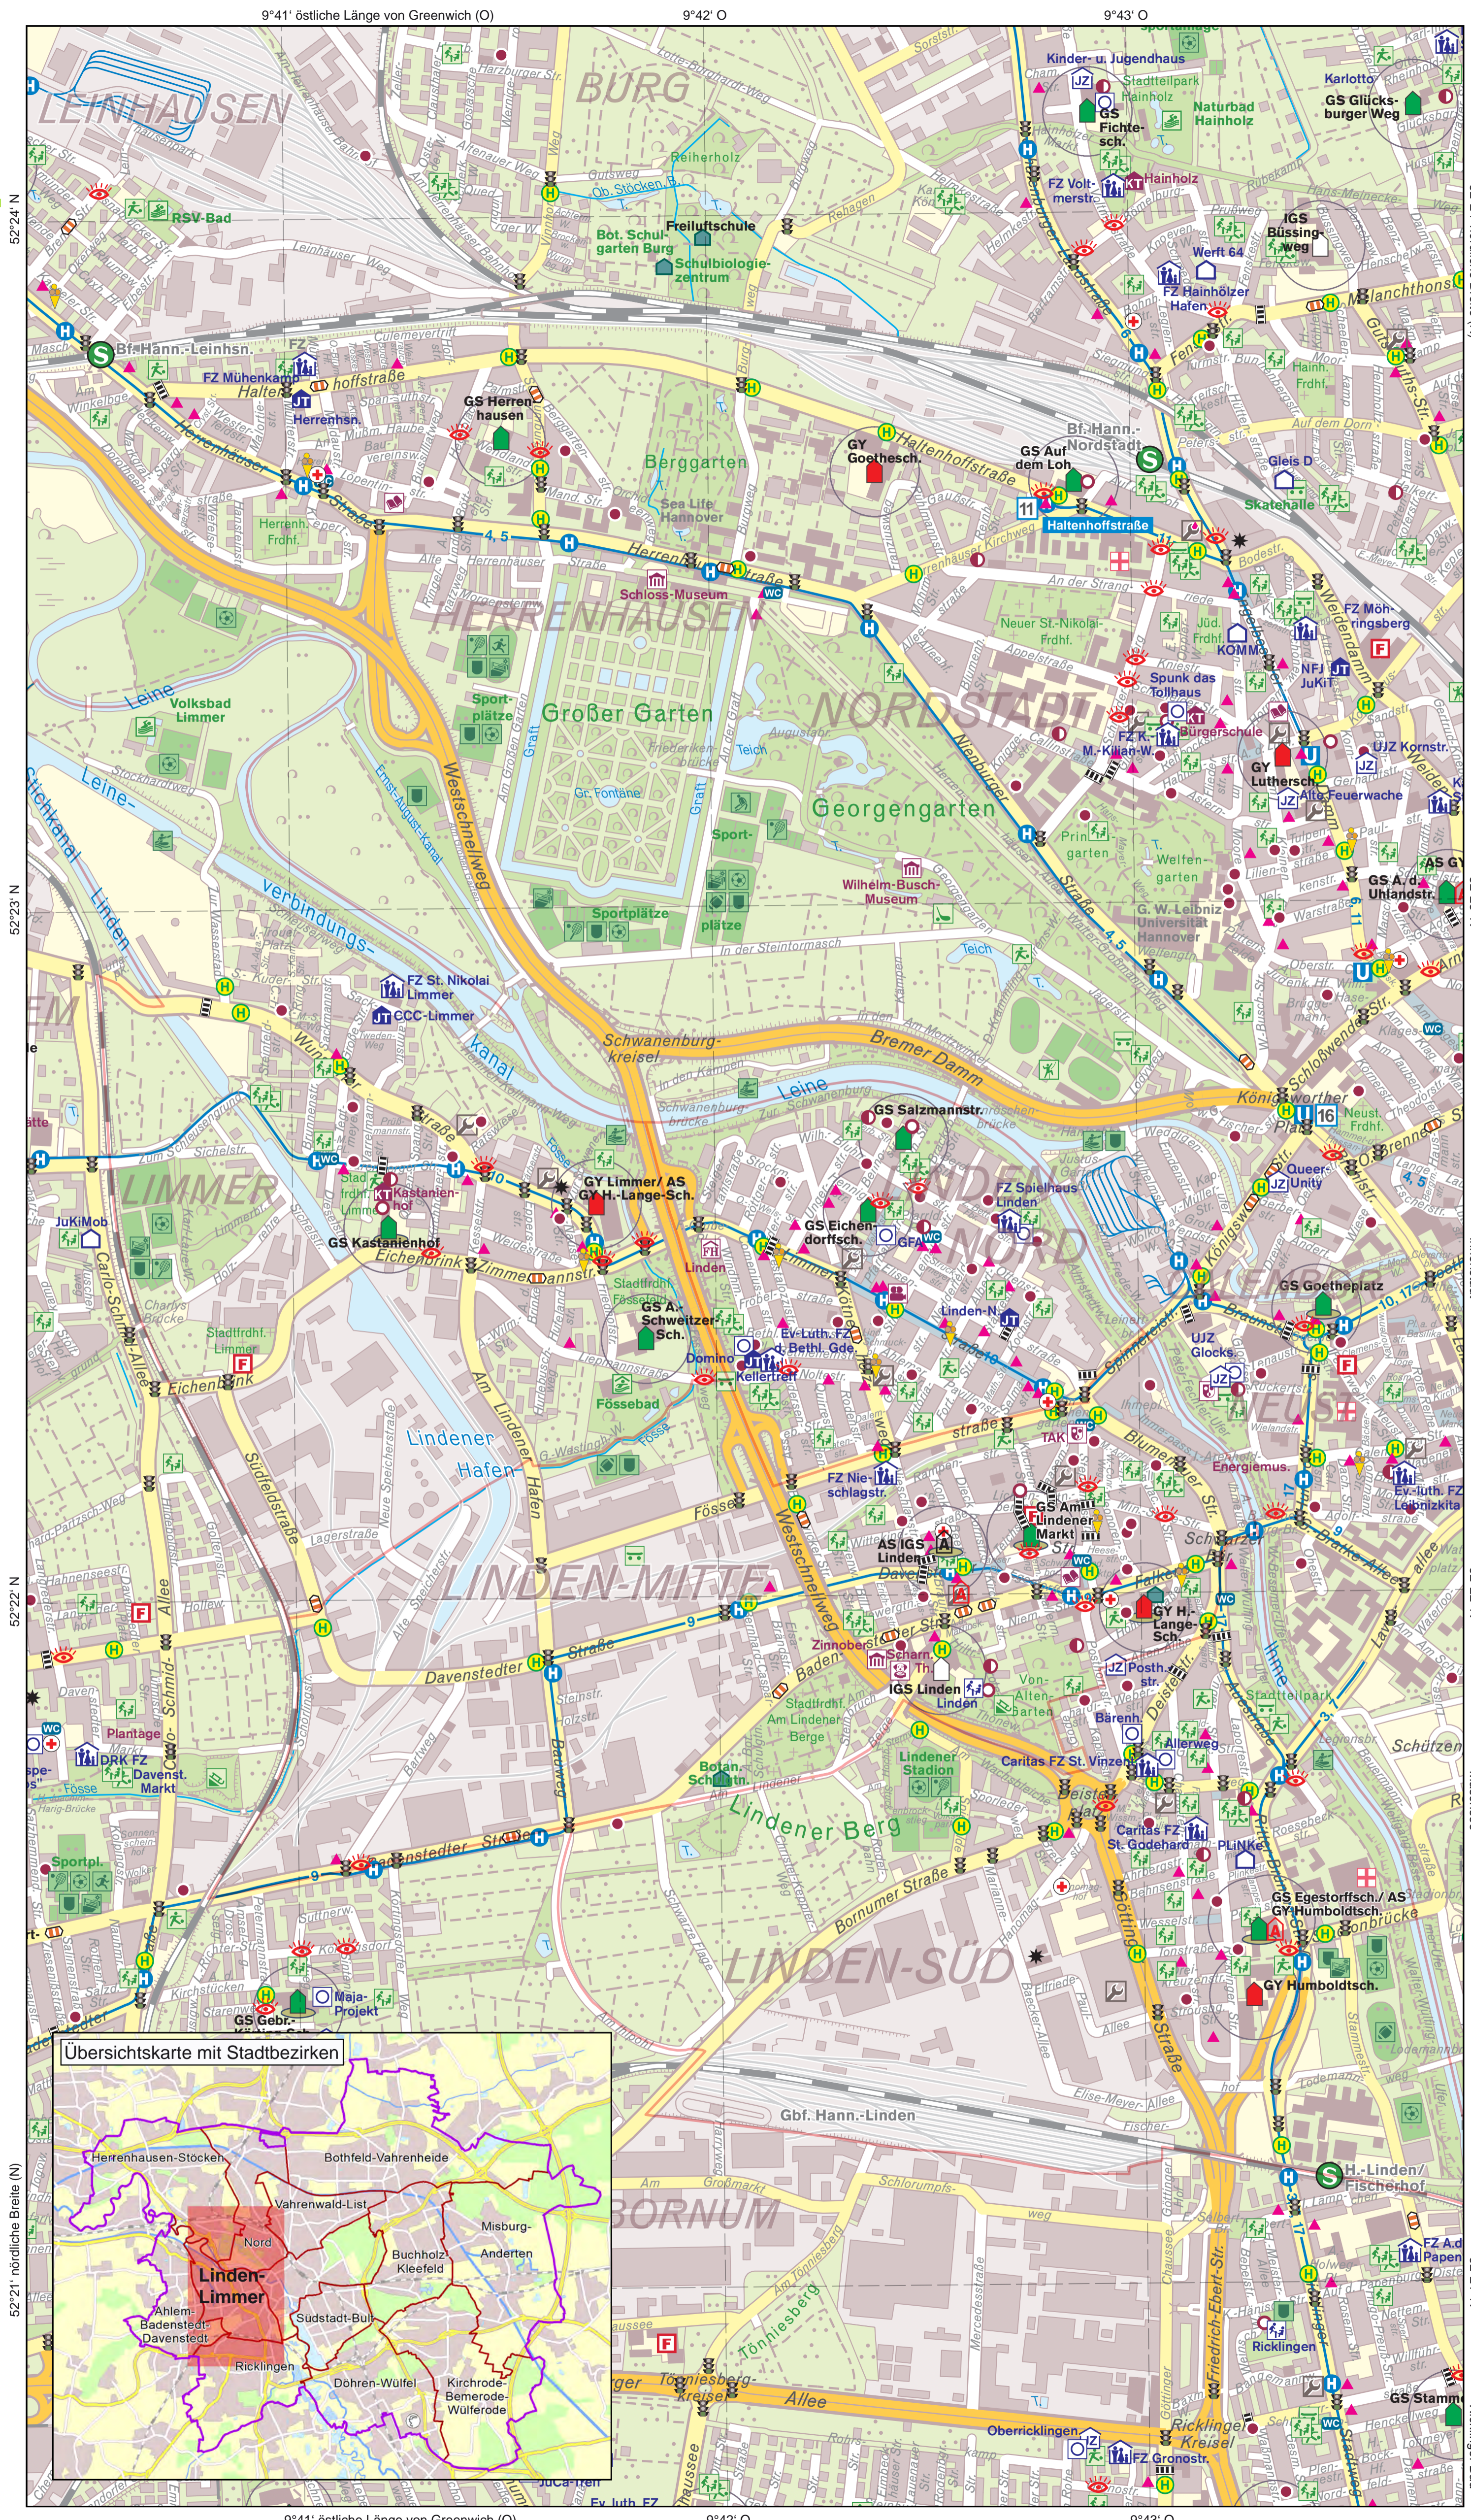

Sicherheit im Verkehr

- Schnellstraße (Radverkehr verboten)
- Straße mit viel Kraftverkehr
- Ampel
- Zebrastrassen
- Fußgängerschutzinsel
- Fußgängerbereiche
- Fahrradwerkstatt
- Achtung (erhöhte Aufmerksamkeit)
- Sensible Bereiche – zu Schulbeginn und -ende bitte autofrei halten!
- U-Bahn-Station
- S-Bahn-Station
- Stadtbahn mit Haltestelle
- Stadtbahnhaltestelle mit Liniennummer
- Bushaltestelle

Gesundheit und Rettungswesen

- Krankenhaus
- Kinderarzt
- Feuerwehrstandorte (NOTRUF 112)
- Polizeienstellen (NOTRUF 110)
- Toilette

Maßstab 1:10 000

0 100 500m

1cm = 100m

Hinweise und Anregungen bitte an: gib-mir-acht@hannover-stadt.de

Kartengrundlage: Stadtkarte Hannover 1:20 000, vergrößert und modifiziert.

Herausgeber: Landeshauptstadt Hannover – Der Oberbürgermeister – Geoinformation

13. Auflage 2023

BESONDERE SPIELPLÄTZE UND SPIELPARKS

MOUNTAINBIKE-PARCOURS

Pumptrack und Dirtline in der südlichen Elfenriede/Waldhausen *30179 Hannover, zwischen Spielpark Tiefenriede und AdoLey-Straße*

Stand: Juli 2023. Alle Angaben ohne Gewähr. Layout, Satz: Spriga.de, 2023 aktualisiert und geändert durch Flächenutzungsplanung Hannover