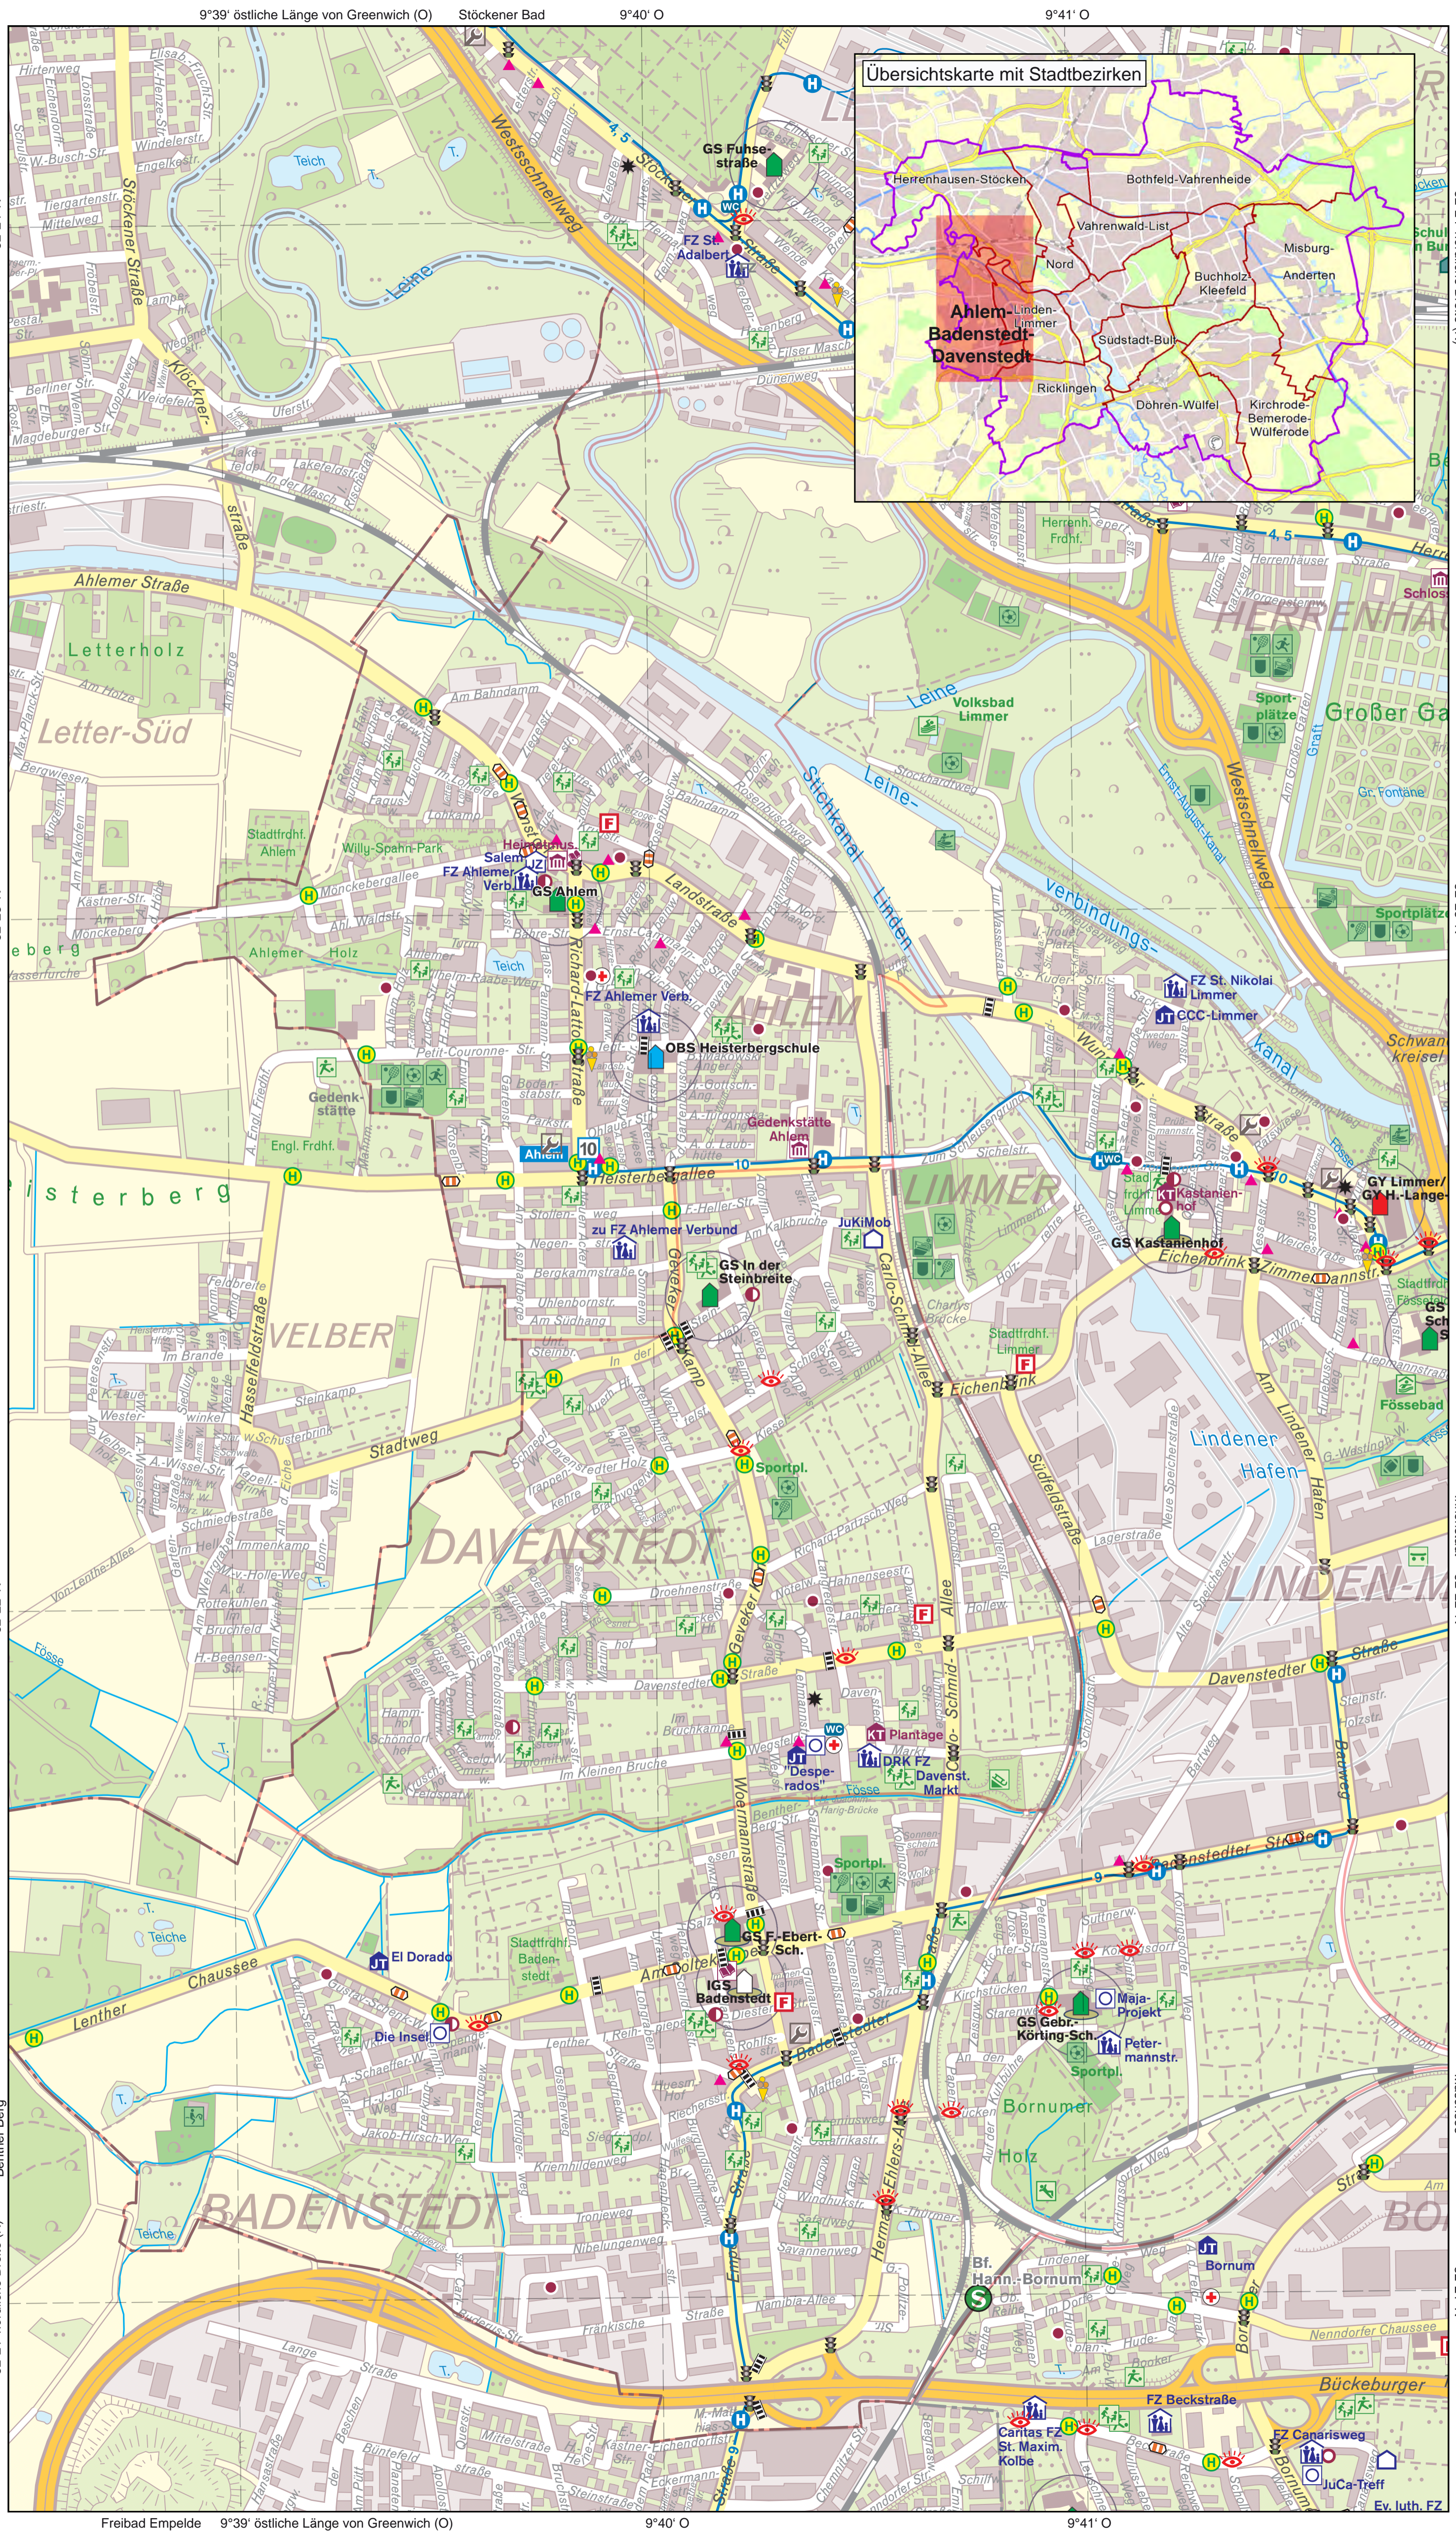

Kinderstadtplan

AHLEM BADENSTEDT DAVENSTEDT

Spielplätze, Jugendtreffs, Sportangebote, Skaterstrecken und vieles mehr

DEIN STADTTEIL 2023 – TOLLE ANGEBOTE IN DEINER NÄHE

Verkehrssicherheit für Kinder - www.gib-mir-acht.de

Sicherheit im Verkehr

- Schnellstraße (Radverkehr verboten)
- Straße mit viel Kraftverkehr
- Ampel
- Zebrastreifen
- Fußgängerschutzinsel
- Fußgängerbereiche
- Fahrradwerkstatt
- Achtung (erhöhte Aufmerksamkeit)
- Sensible Bereiche – zu Schulbeginn und -ende bitte autofrei halten!
- U-Bahn-Station
- S-Bahn-Station
- Stadtbahn mit Haltestelle
- Stadtbahnhaltestelle mit Liniennummer
- Bushaltestelle

Gesundheit und Rettungswesen

- Krankenhaus
- Kinderarzt
- Feuerwehrstandorte (NOTRUF 112)
- Polizeienstellen (NOTRUF 110)
- Toilette

Maßstab 1:10 000

0 100 500m

1cm = 100m

Hinweise und Anregungen bitte an: gib-mir-acht@hannover-stadt.de

Kartgrundlage: Stadtkarte Hannover 1:20 000, vergrößert und modifiziert.

Herausgeber: Landeshauptstadt Hannover – Der Oberbürgermeister – Geoinformation

13. Auflage 2023

BESONDERE SPIELPLÄTZE UND SPIELPARKS