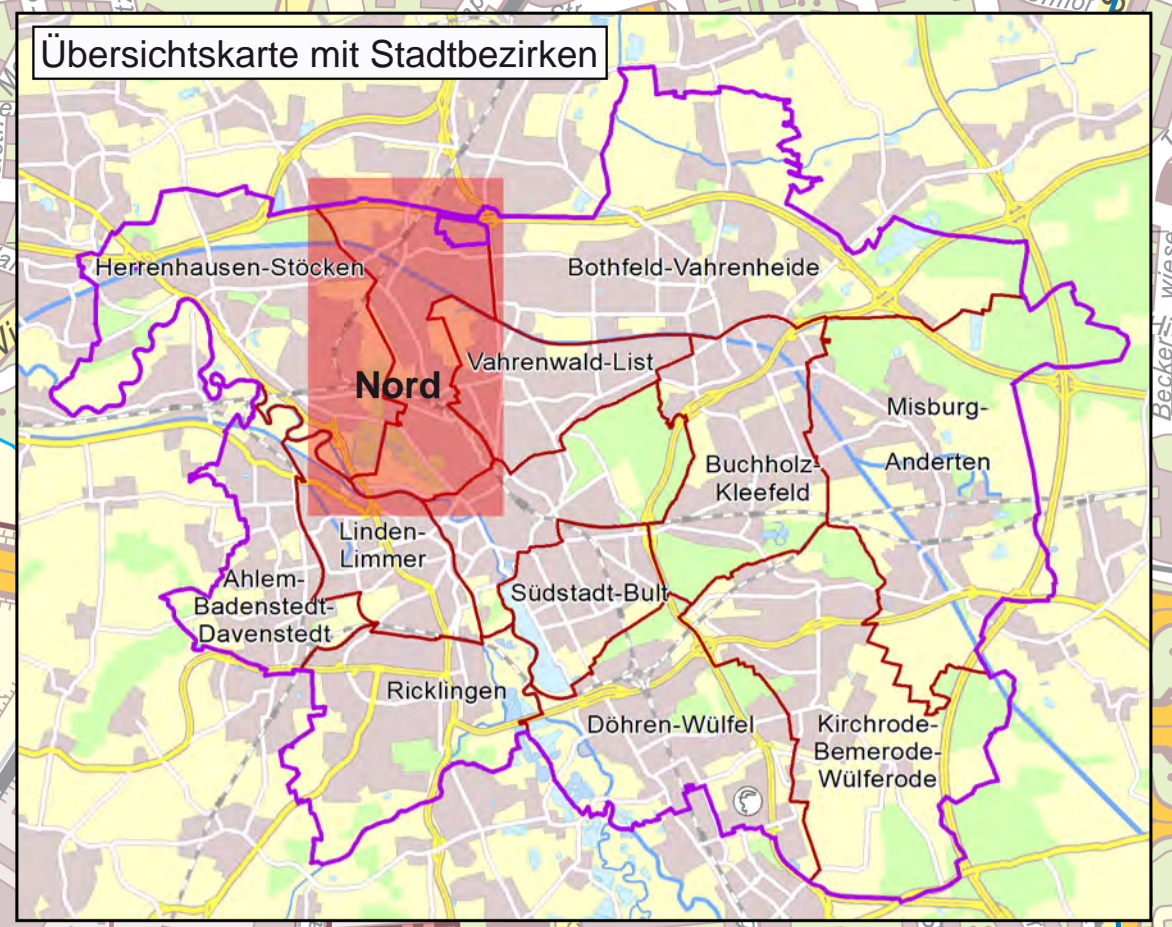

Sicherheit im Verkehr

- Schnellstraße (Radverkehr verboten)
- Straße mit viel Kraftverkehr
- Ampel
- Fußgängerschutzinsel
- Fußgängerbereiche
- Fahrradwerkstatt
- Achtung (erhöhte Aufmerksamkeit)
- Sensible Bereiche – zu Schulbeginn und -ende bitte autofrei halten!
- U-Bahn-Station
- S-Bahn-Station
- Stadtbahn mit Haltestelle
- Haltenhoffstraße Stadtbahnhaltestelle mit Liniennummer
- Bushaltestelle

Gesundheit und Rettungswesen

- Krankenhaus
- Kinderarzt
- Feuerwehrstandorte (NOTRUF 112)
- Polizeienstellen (NOTRUF 110)
- Toilette

Maßstab 1:10 000
0 100 500m
1cm = 100m

Hinweise und Anregungen bitte an: gib-mir-acht@hannover-stadt.de
Kartgrundlage: Stadtkarte Hannover 1:20 000, vergrößert und modifiziert.
Herausgeber: Landeshauptstadt Hannover – Der Oberbürgermeister – Geoinformation
13. Auflage 2023