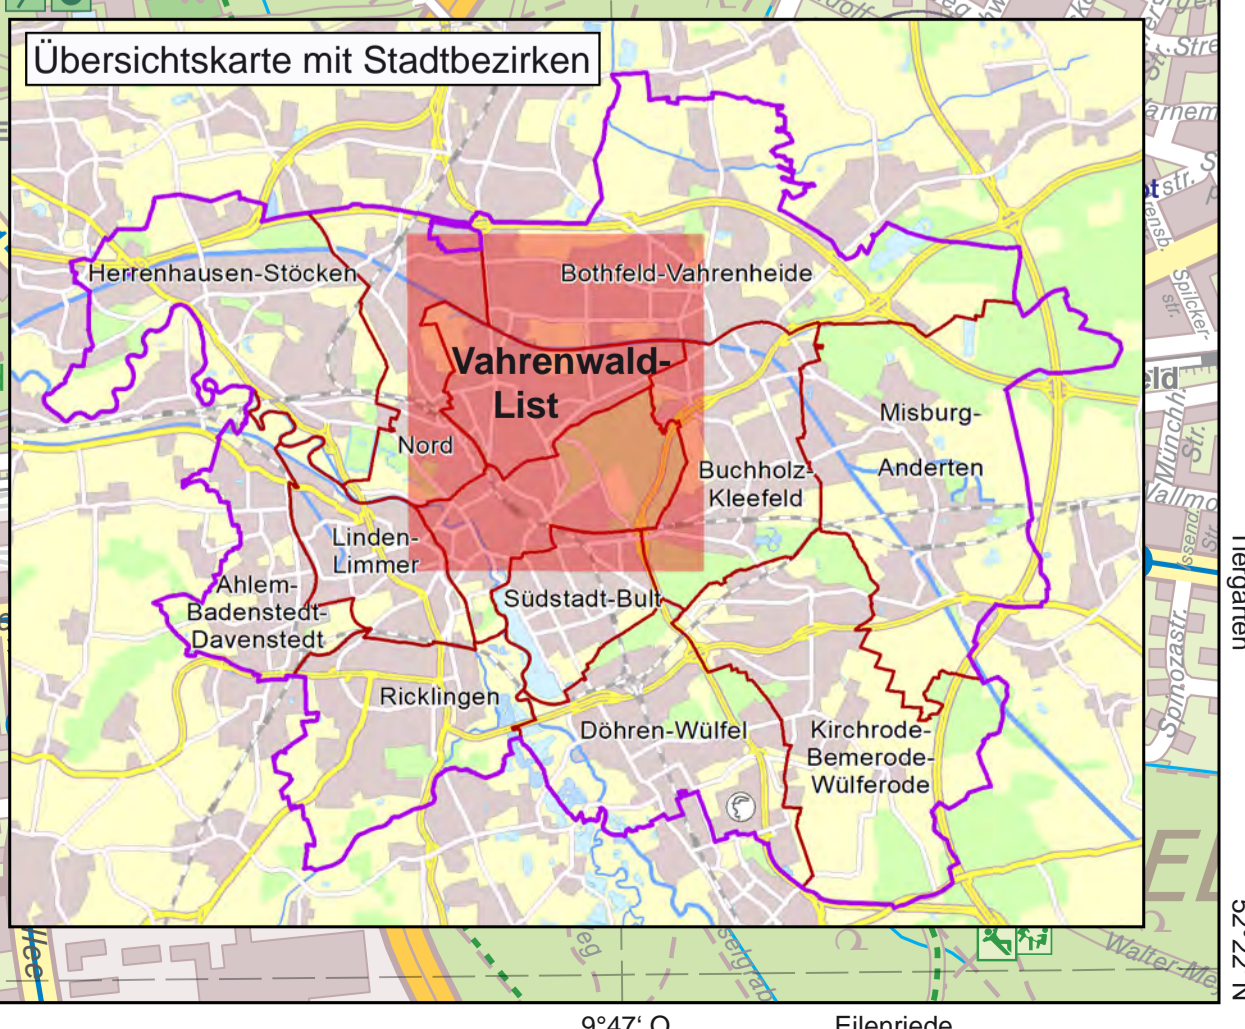

Kinderstadtplan VAHRENWALD LIST

DEIN STADTEIL 2023 –
TOLLE ANGEBOTE IN DEINER NÄHE

Zeichenerklärung

- Angebote für Kinder und Jugendliche**
- Familienzentrum
 - Jugendzentrum
 - Kleiner Jugendtreff
 - Angebote für Kinder zwischen 9-13 Jahren
 - Multikulturelle Kinder- u. Jugendarbeit
 - sonstige Einrichtungen
 - Schulbiologiezentrum
 - zum Spielen freigegebene Pausenhöfe
- Freizeit und Sport**
- Spielfeld
 - Spielpark
 - Bolzplatz
 - Soccerpark
 - Skaterplatz
 - Minigolf
 - Hallenbad
 - Freibad, Badeseen
 - Rodelbahn
 - Eislaufbahn
 - Discgolf
 - Mountainbike-Parcours
 - Kletterhalle
 - Trampolinhalle
 - Liegewiese
 - Eisdiele, Kiosk
 - Inline-Skaterstrecke (Ellenriede, Maschsee)
- Verenissportangebote**
- Fussball
 - Rugby, American Football
 - Tennis
 - Hockey
 - Leichtathletik
 - Beachfeld
 - Reiten
 - Wassersport
 - sonstige Sportarten (weitere Informationen vor Ort)
- Bildung und Kultur**
- Grundschule
 - Förderschule
 - Integrierte Städtteilsch./Obersch. / Außenst.
 - Realschule / Außenstelle
 - Gymnasium / Außenstelle
 - IGS / Außenstelle
 - Schule mit besonderem pädagogischen Profil
 - sonstige Schulen
 - Kita
 - Hort
 - Kita mit Hort
 - Stadtteilkultur
 - Bücherei
 - Haltestelle Fahrbibl.
 - Museum
 - Freizeitheim
 - Theater
 - Kulturtreff
 - Kino
 - Kinder- und Jugendtheater
- Sicherheit im Verkehr**
- Schnellstraße (Radverkehr verboten)
 - Straße mit viel Kraftverkehr
 - Ampel
 - Fußgängerschutzinsel
 - Fußgängerbereiche
 - Fahrradwerkstatt
 - Achtung (erhöhte Aufmerksamkeit)
 - Sensible Bereiche – zu Schulbeginn und -ende bitte autofrei halten!
 - U-Bahn-Station
 - S-Bahn-Station
 - Stadtbahn mit Haltestelle
 - Haltenhoffstraße
 - Stadtbahndalhaltestelle mit Liniennummer
 - Bushaltestelle
- Gesundheit und Rettungswesen**
- Krankenhaus
 - Kinderarzt
 - Feuerwehrstandorte (NOTRUF 112)
 - Polizeidienststellen (NOTRUF 110)
 - Toilette
- Maßstab 1:10 000
0 100 500m
1cm = 100m
- Hinweise und Anregungen bitte an:
gib-mir-acht@hannover-stadt.de
- Kartengrundlage: Stadtkarte Hannover 1:20 000, vergrößert und modifiziert.
Herausgeber: Landeshauptstadt Hannover – Der Oberbürgermeister – Geoinformation
13. Auflage 2023