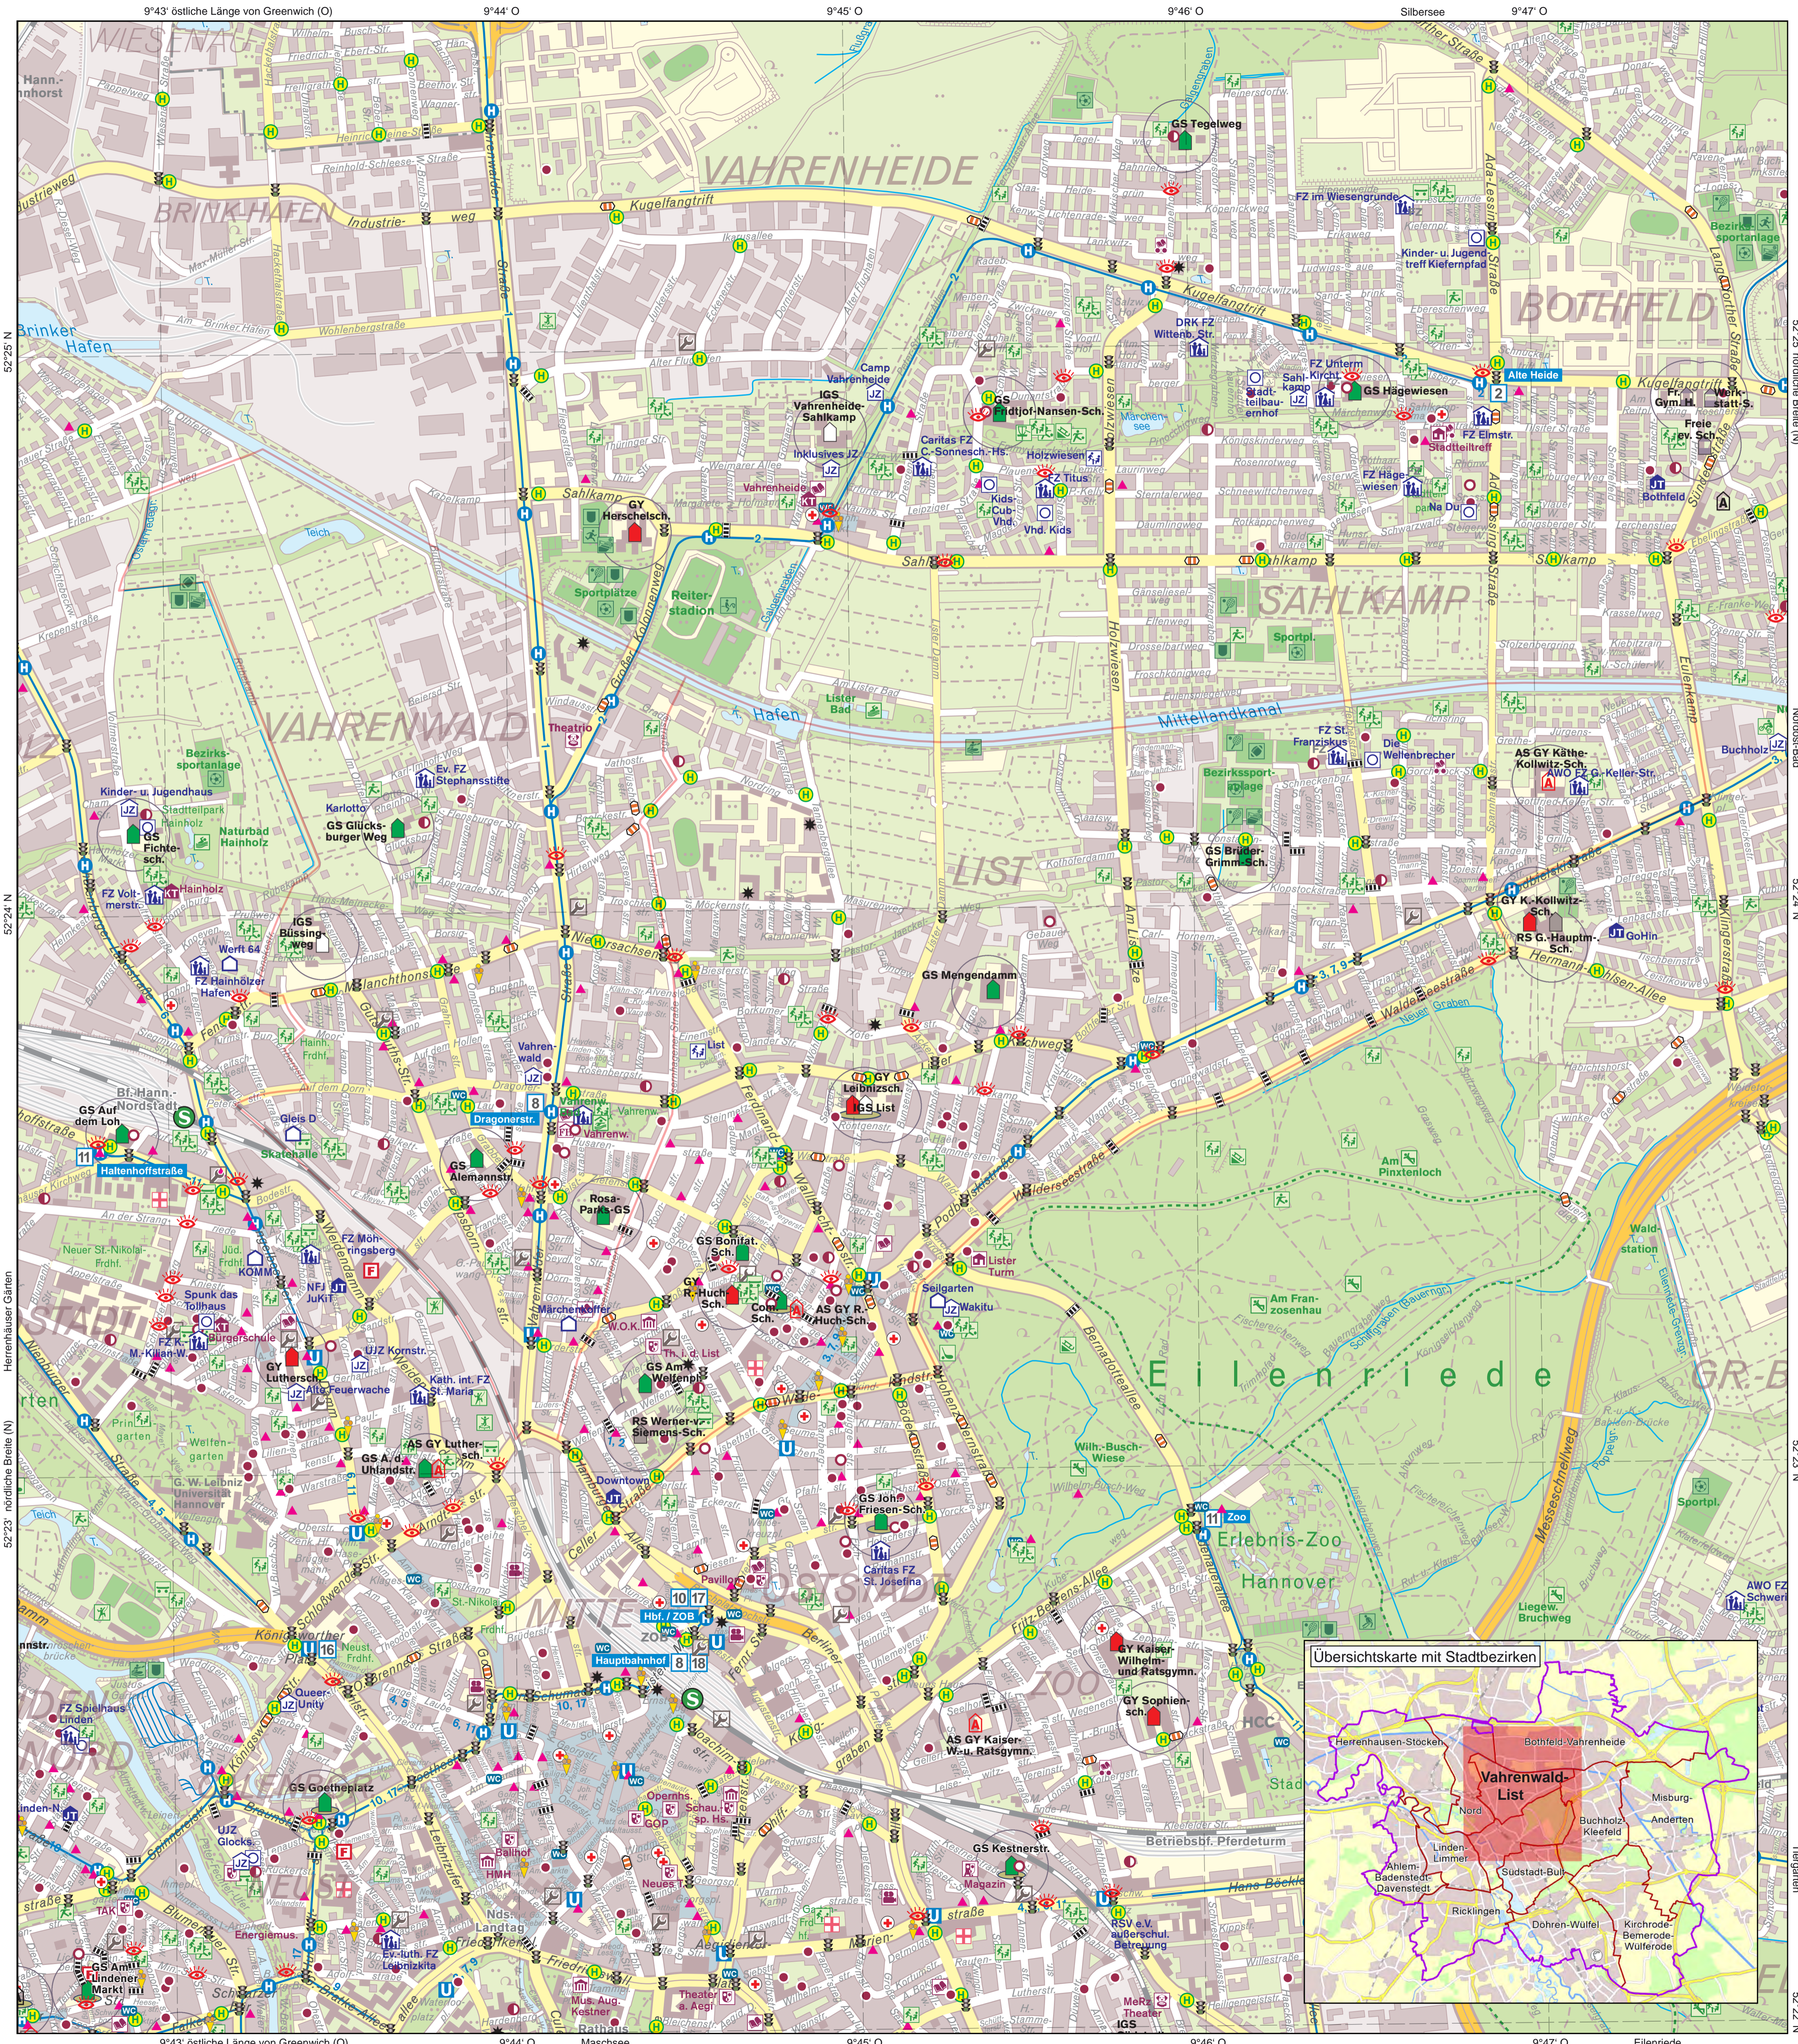

Kinderstadtplan VAHRENWALD LIST

DEIN STADTEIL 2023 –
TOLLE ANGEBOTE IN DEINER NÄHE

Zeichenerklärung

- Angebote für Kinder und Jugendliche**
- Familienzentrum
 - Jugendzentrum
 - Kleiner Jugendtreff
 - Angebote für Kinder zwischen 9-13 Jahren
 - Multikulturelle Kinder- u. Jugendarbeit
 - sonstige Einrichtungen
 - Schulbiologiezentrum
 - zum Spielen freigegebene Pausenhöfe
- Freizeit und Sport**
- Spielfeld
 - Spielpark
 - Bolzplatz
 - Soccerpark
 - Skaterplatz
 - Minigolf
 - Hallenbad
 - Freibad, Badeseen
 - Rodelbahn
 - Eislaufbahn
 - Discgolf
 - Mountainbike-Parcours
 - Kletterhalle
 - Trampolinhalle
 - Liegewiese
 - Eisdiele, Kiosk
 - Inline-Skaterstrecke (Ellenriede, Maschsee)
- Verenissportangebote**
- Fussball
 - Rugby, American Football
 - Tennis
 - Hockey
 - Leichtathletik
 - Beachfeld
 - Reiten
 - Wassersport
 - sonstige Sportarten (weitere Informationen vor Ort)
- Bildung und Kultur**
- Grundschule
 - Förderschule
 - Integrierte Städtteilsch./Obersch. / Außenst.
 - Realschule / Außenstelle
 - Gymnasium / Außenstelle
 - IGS / Außenstelle
 - Schule mit besonderem pädagogischen Profil
 - sonstige Schulen
 - Kita
 - Hort
 - Kita mit Hort
 - Stadtteilkultur
 - Bücherei
 - Haltestelle Fahrbibl.
 - Museum
 - Freizeitheim
 - Theater
 - Kulturtreff
 - Kino
 - Kinder- und Jugendtheater
- Sicherheit im Verkehr**
- Schnellstraße (Radverkehr verboten)
 - Straße mit viel Kraftverkehr
 - Ampel
 - Fußgängerschutzinsel
 - Fußgängerbereiche
 - Fahrradwerkstatt
 - Achtung (erhöhte Aufmerksamkeit)
 - Sensible Bereiche – zu Schulbeginn und -ende bitte autofrei halten!
 - U-Bahn-Station
 - S-Bahn-Station
 - Stadtbahn mit Haltestelle
 - Haltenhoffstraße
 - Stadtbahndalhaltestelle mit Liniennummer
 - Bushaltestelle
- Gesundheit und Rettungswesen**
- Krankenhaus
 - Kinderarzt
 - Feuerwehrstandorte (NOTRUF 112)
 - Polizeidienststellen (NOTRUF 110)
 - Toilette
- Maßstab 1:10 000
0 100 500m
1cm = 100m
- Hinweise und Anregungen bitte an:
gib-mir-acht@hannover-stadt.de
- Kartengrundlage: Stadtkarte Hannover 1:20 000, vergrößert und modifiziert.
Herausgeber: Landeshauptstadt Hannover – Der Oberbürgermeister – Geoinformation
13. Auflage 2023