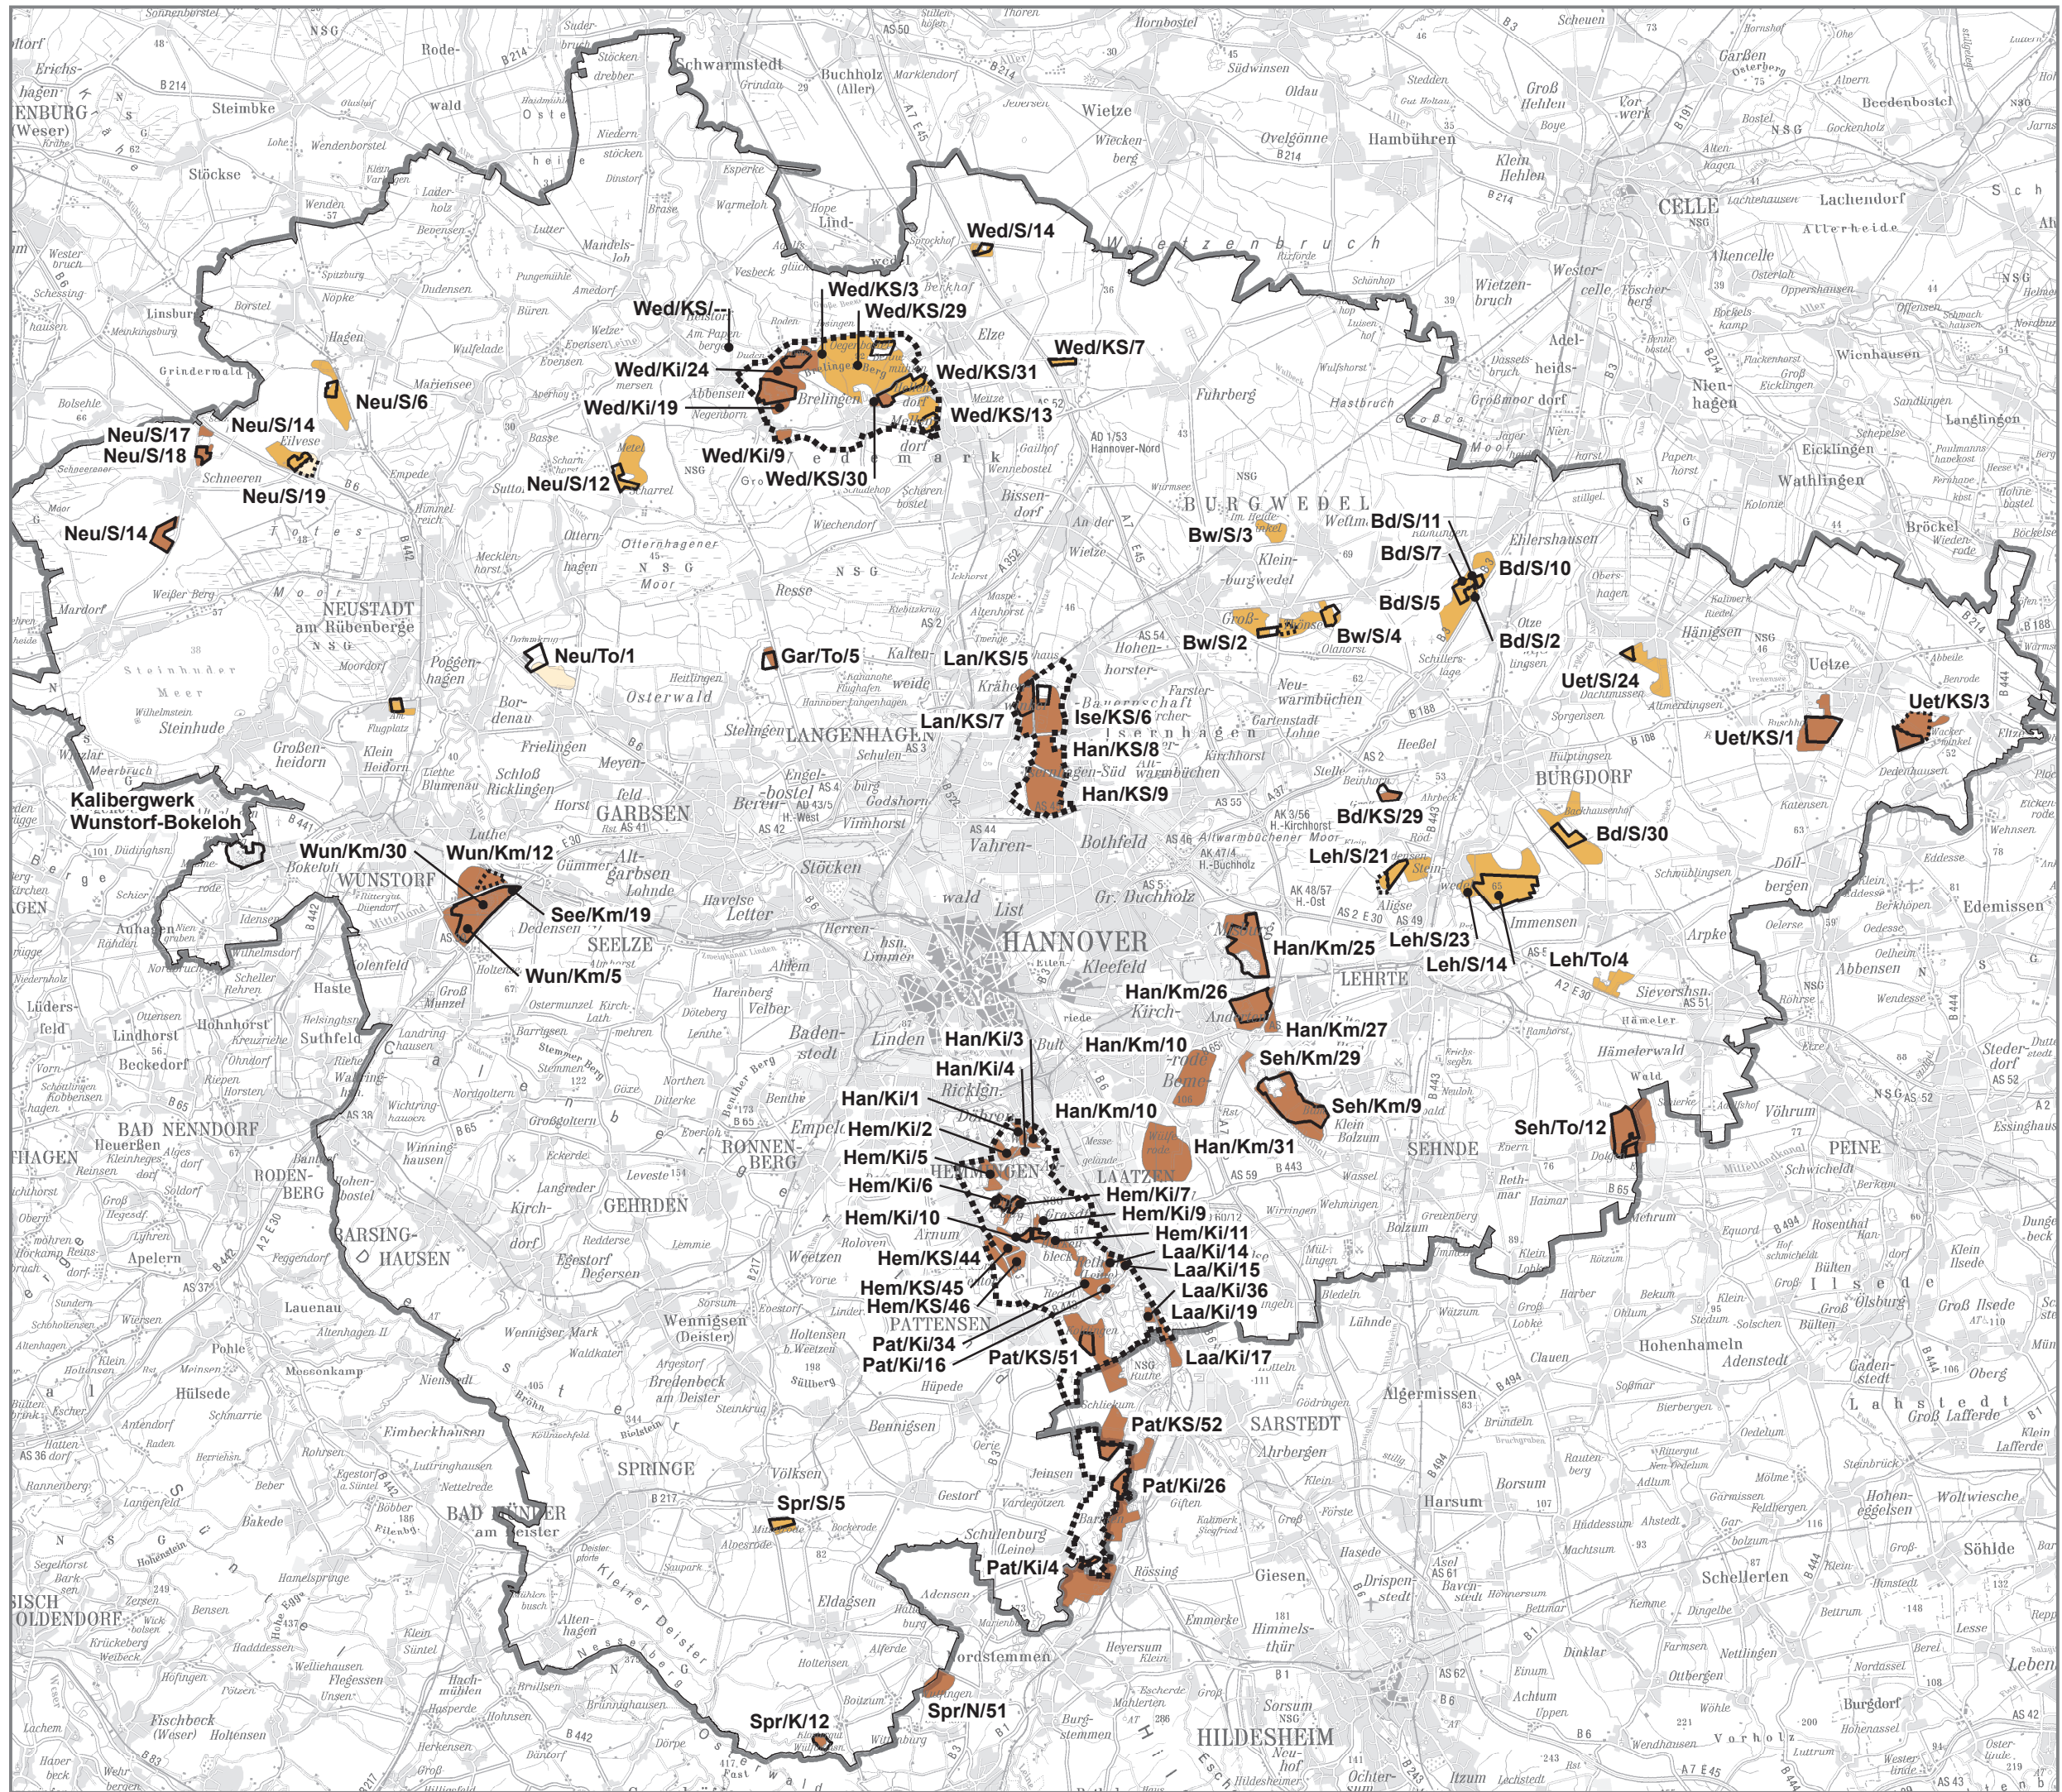

Erläuterungskarte 11
Rohstoffgewinnung

- Vorranggebiet Rohstoffgewinnung
- Vorbehaltsgebiet Rohstoffgewinnung
- Grenze der Ausschlusswirkung für Rohstoffgewinnung
- Suchflächen für die Rohstoffgewinnung
- Lagerstätte 1. Ordnung
- Lagerstätte 2. Ordnung
- Gebiet mit potenziell wertvollen Rohstoffvorkommen
- Wed/KS/24** Gebietsbezeichnung
- Grenze der Region Hannover

Kartengrundlage:
© GeoBasis-DE / BKG
Datenquelle:
RSK25 © LBEG (2014)