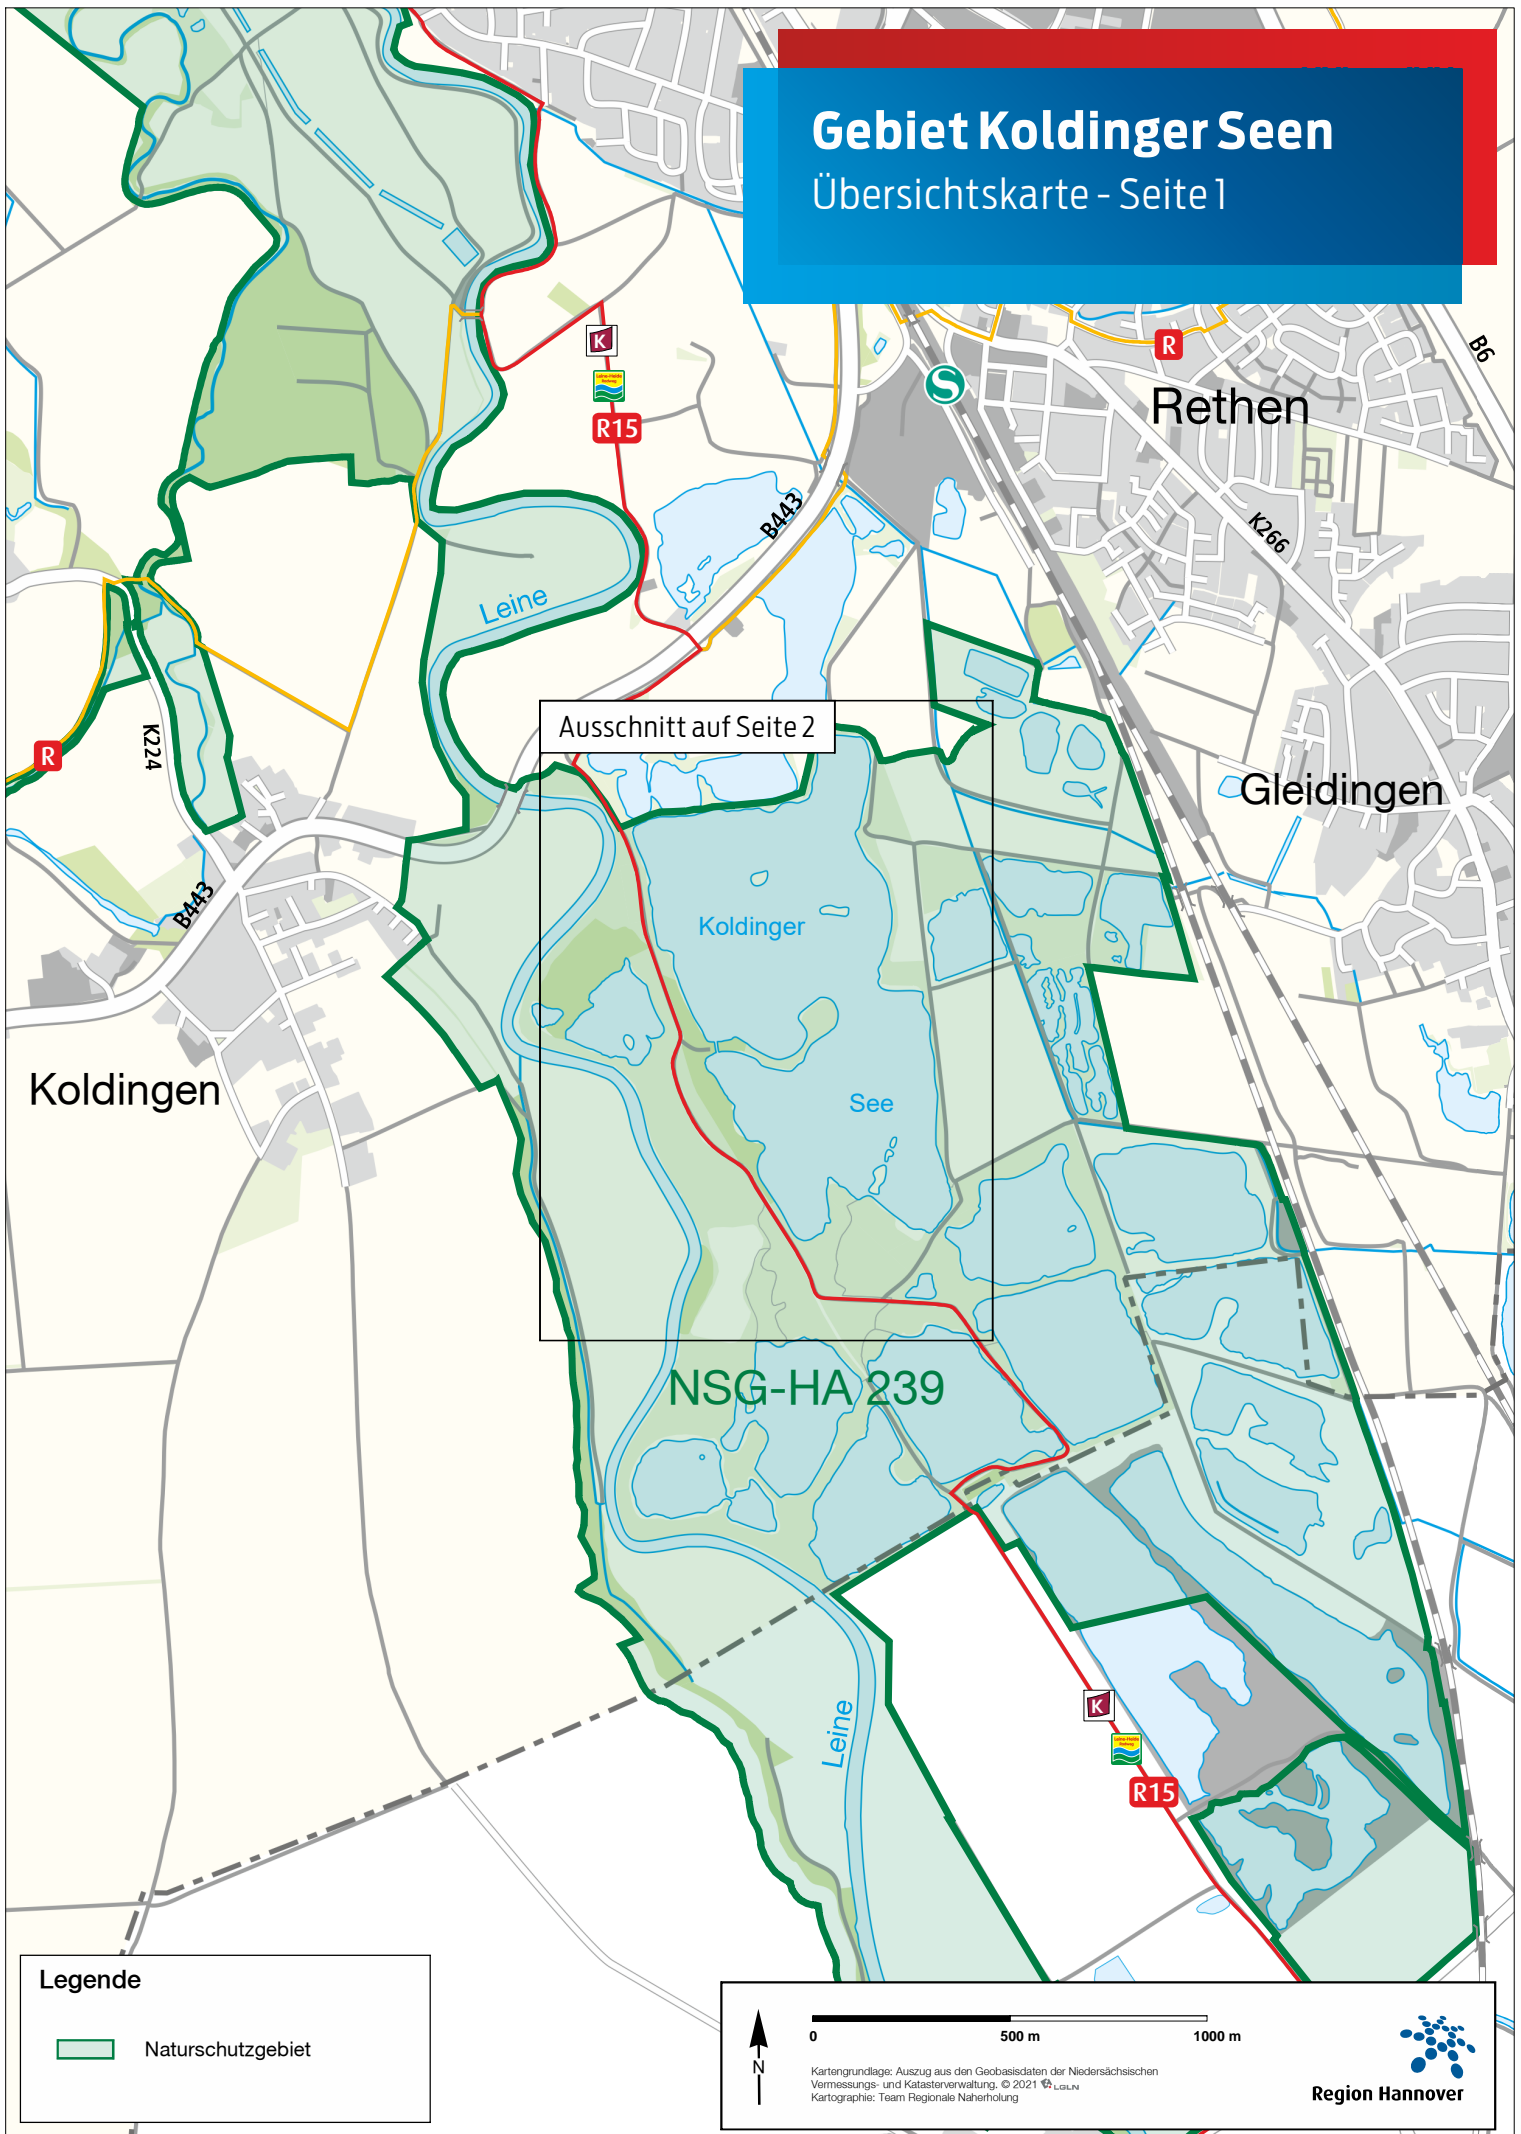

Gebiet Koldinger Seen

Übersichtskarte - Seite 1

Ausschnitt auf Seite 2

Koldingen

Rethen

Gleidingen

Koldinger

See

NSG-HA 239

Legende

Naturschutzgebiet