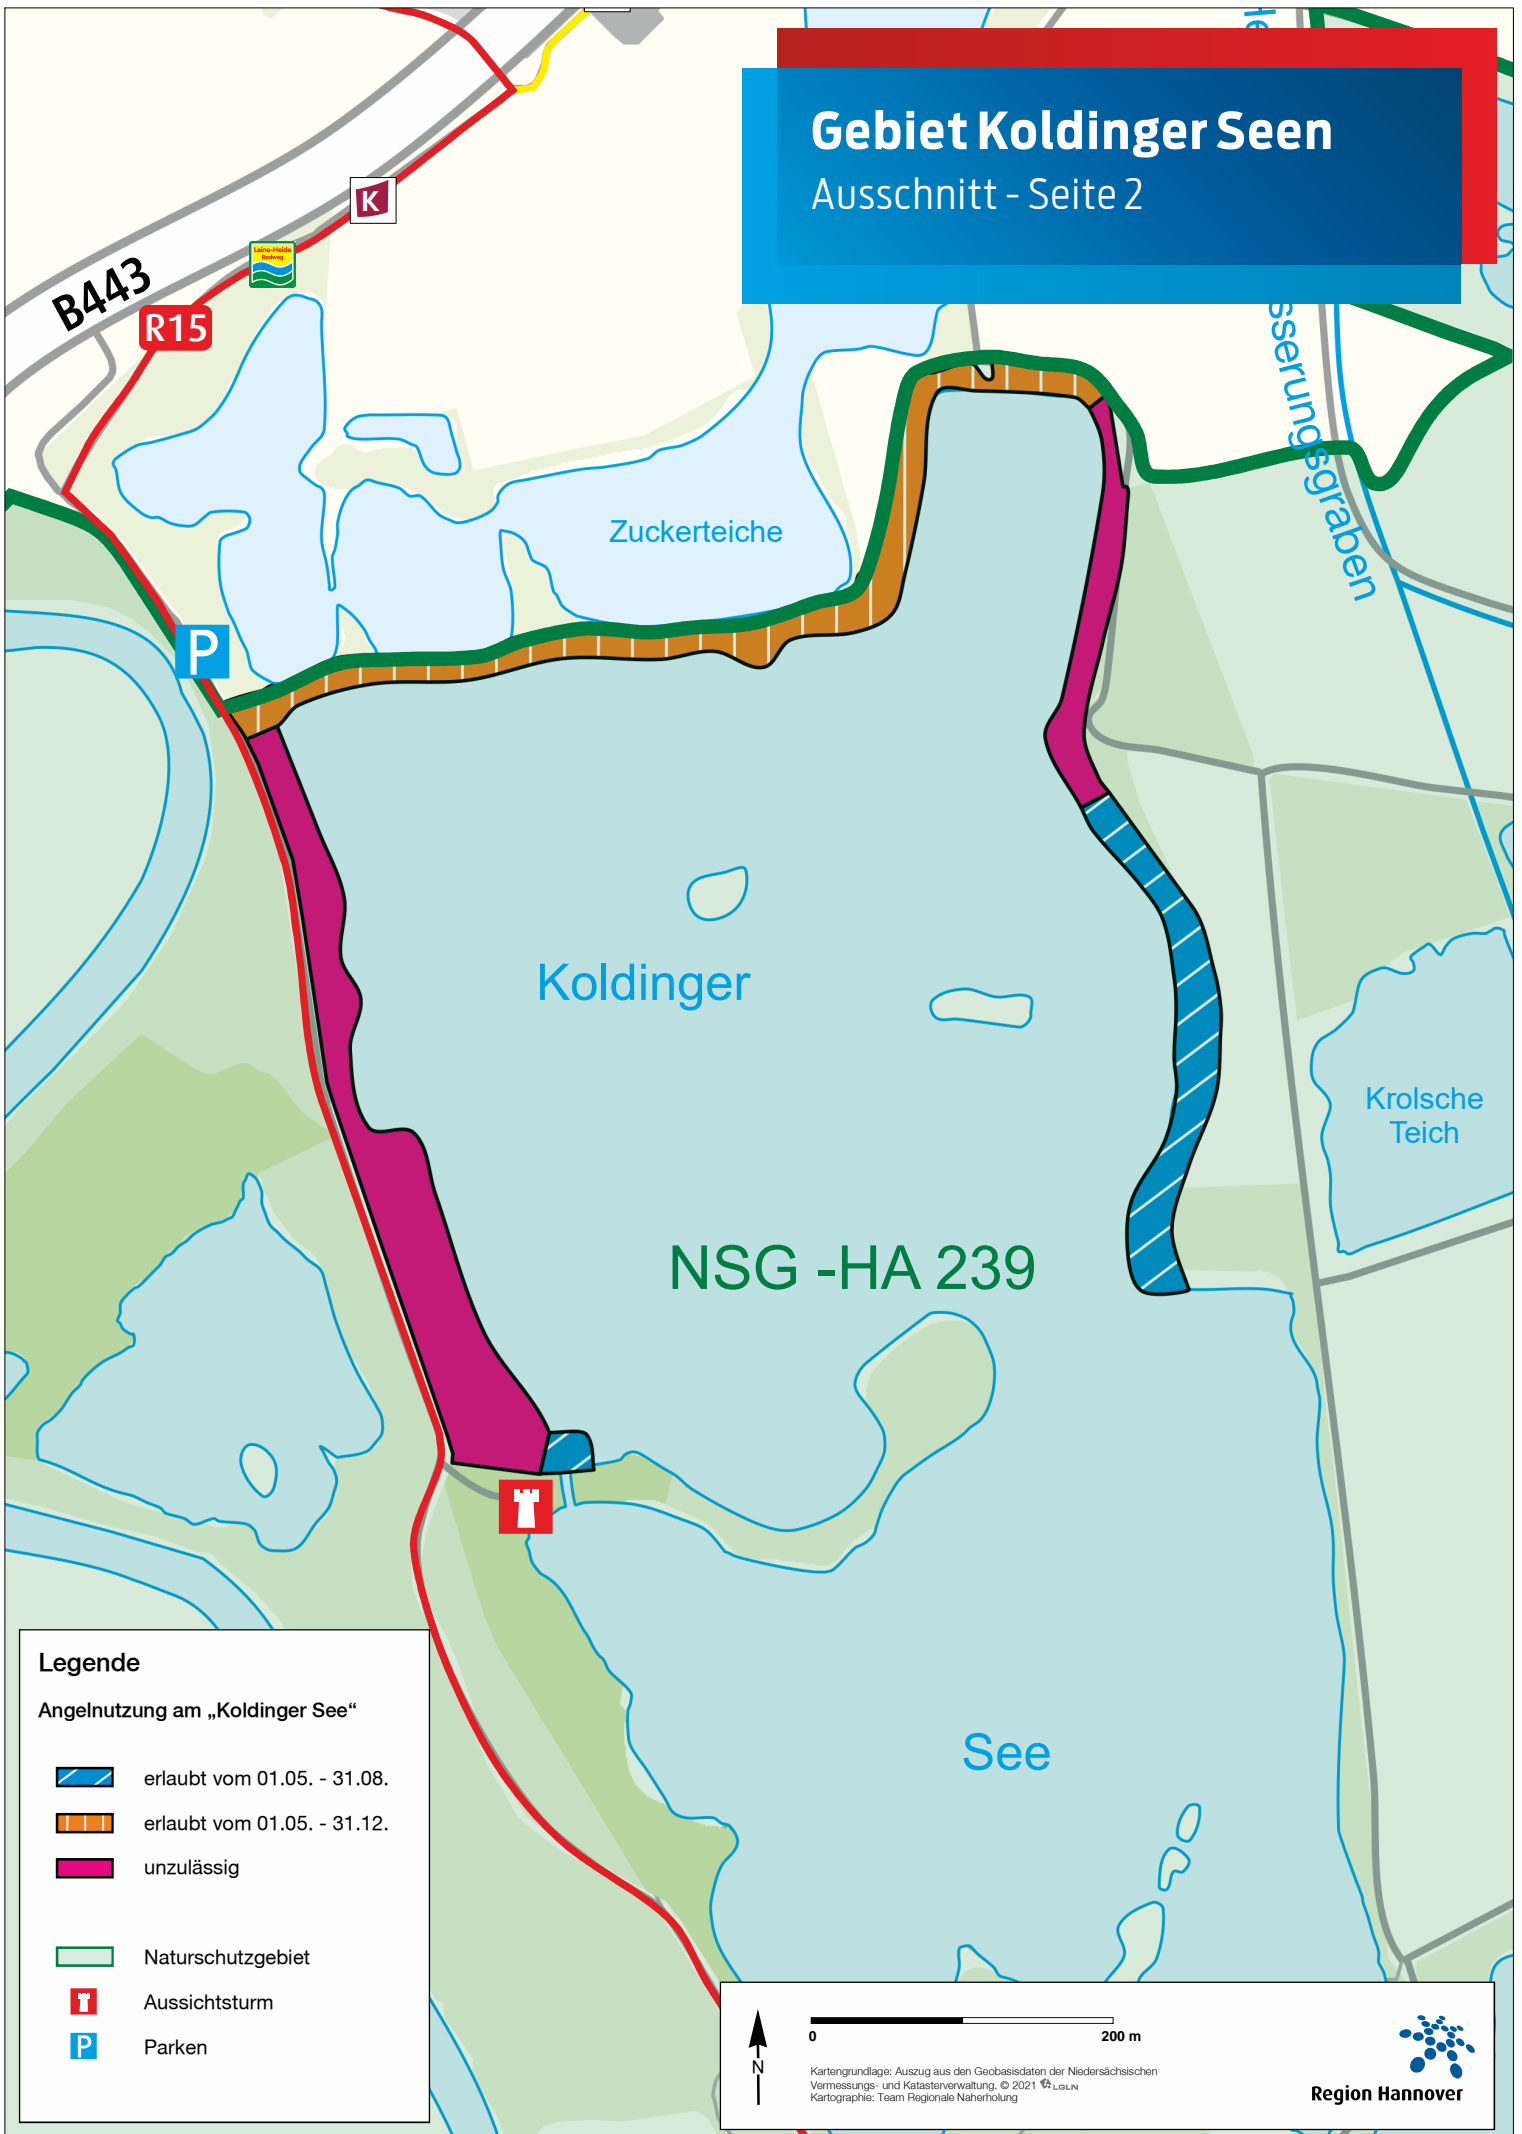

Gebiet Koldinger Seen

Ausschnitt - Seite 2

Legende

Angelnutzung am „Koldinger See“

- erlaubt vom 01.05. - 31.08.
- erlaubt vom 01.05. - 31.12.
- unzulässig

Naturschutzgebiet

Aussichtsturm

Parken

0 200 m