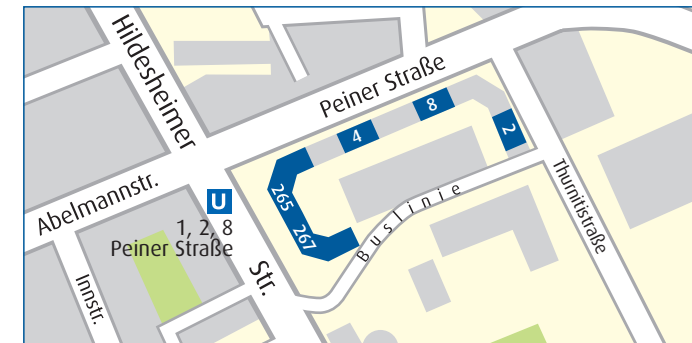

Orientierungsplan Haus der Region

Hildesheimer Straße 18+20
Maschstraße 25
Sitzungsräume

- Regionspräsident
Zentrale Steuerung, Personal, Kultur,
Kommunikation, Gleichstellung, Recht,
Rechnungsprüfungsamt
- Dezernat I
Öffentliche Gesundheit, Sicherheit,
IT und EU-Angelegenheiten
- Dezernat II
Soziale Infrastruktur
- Dezernat III
Umwelt, Planung und Bauen
- Dezernat IV
Wirtschaft, Verkehr und Bildung
- Dezernat V
Finanzen und Gebäudewirtschaft
- Fraktionen

Öffnungszeiten des Bürgerbüros
 Montag und Dienstag 8.00 - 16.00 Uhr
 Mittwoch 8.00 - 17.00 Uhr
 Donnerstag und Freitag 8.00 - 16.00 Uhr
 Samstag (ungerade Kalenderwoche) 9.00 - 12.00 Uhr

Stand 2019

**Haus der Region
Hildesheimer Straße 20**
Bürgerbüro
Führerscheinstelle
Dezernentin II
Dezernentin III
Dezernentin V
Fachbereich Soziales
Kultur
Service Gebäude

**Haus der Region
Hildesheimer Straße 18**
Dezernent IV
Fachbereich Jugend
Fachbereich Schulen
Fachbereich Verkehr
Rechnungsprüfungsamt
Team Brand- und Katastrophenschutz

Höltyste Straße 17
Fachbereich Bauen
Fachbereich Planung und Raumordnung
Fachbereich Umwelt
EU-Angelegenheiten

Region Hannover

WEGWEISER GEBÄUDE DER VERWALTUNG

Orientierungsplan für Gäste

Region Hannover