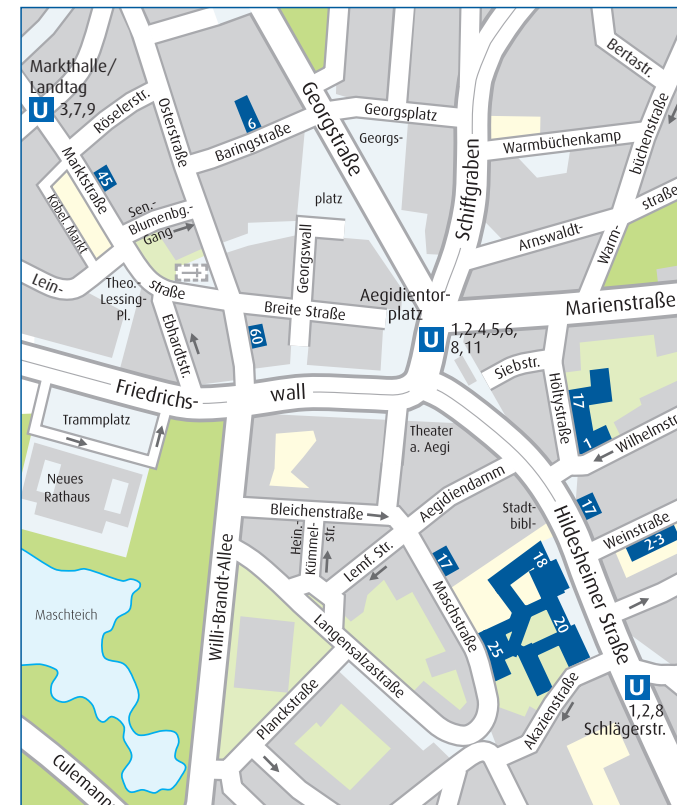

Orientierungsplan Haus der Region

Hildesheimer Straße 18+20
Maschstraße 25
Sitzungsräume

- Regionspräsident
Zentrale Steuerung, Personal, Kultur,
Kommunikation, Gleichstellung, Recht,
Rechnungsprüfungsamt
- Dezernat I
Öffentliche Gesundheit, Sicherheit,
IT und EU-Angelegenheiten
- Dezernat II
Soziale Infrastruktur
- Dezernat III
Umwelt, Planung und Bauen
- Dezernat IV
Wirtschaft, Verkehr und Bildung
- Dezernat V
Finanzen und Gebäudewirtschaft
- Fraktionen

Thurnitistraße 2
Team Tagesbetreuung für Kinder

Podbielskistraße 156a
Team Sozialmedizin und Teilhabeplanung

Podbielskistraße 158
Team Sozialpsychiatrischer Dienst

Podbielskistraße 162
Sozialpädiatrie und Jugendmedizin Nordwest

Region Hannover

WEGWEISER GEBÄUDE DER VERWALTUNG

Orientierungsplan für Gäste

Region Hannover