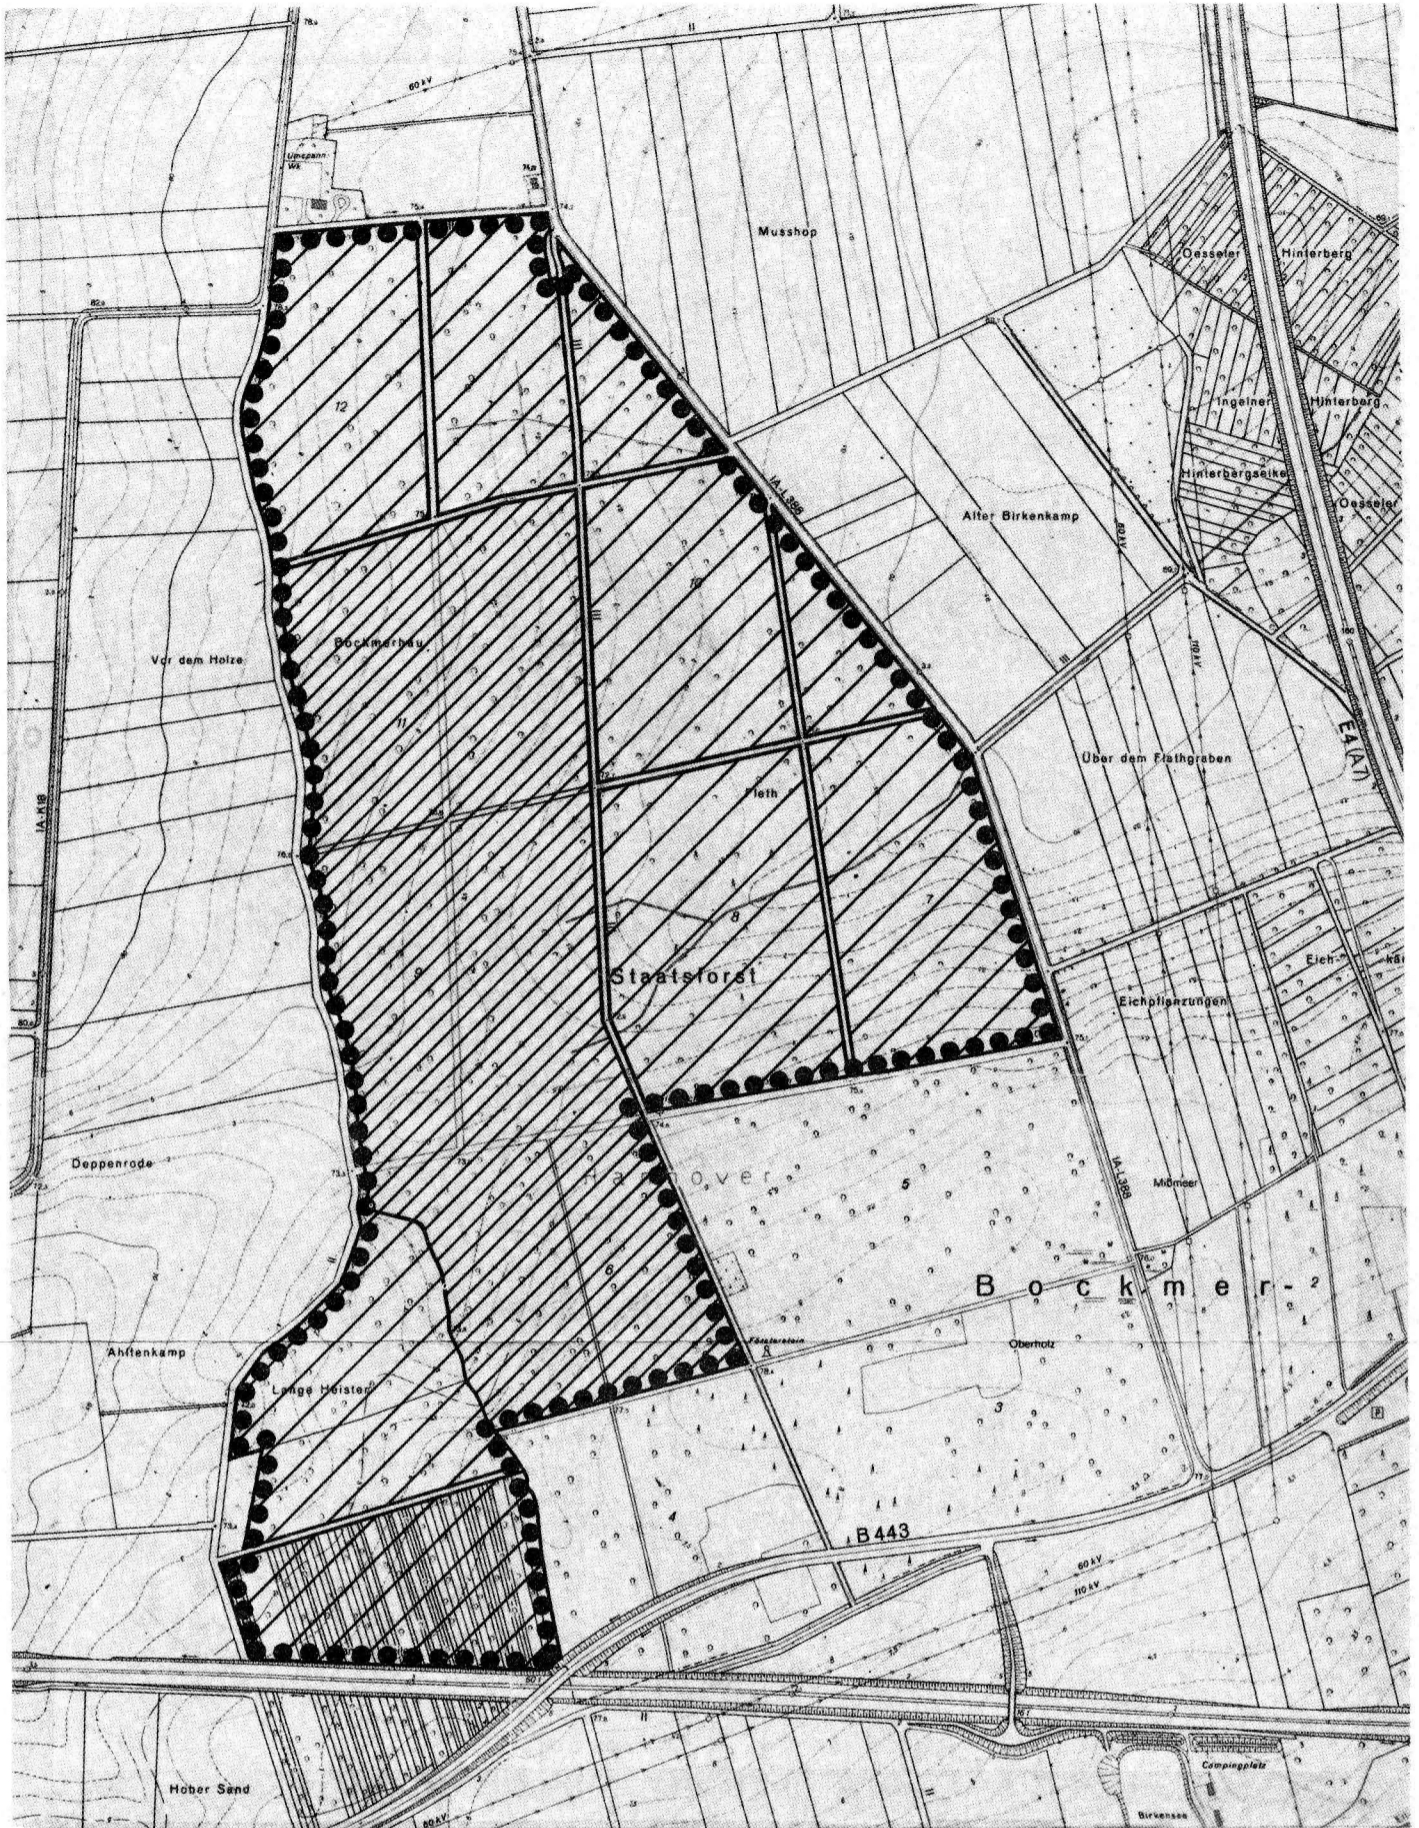

NATURSCHUTZGEBIET "BOCKMERHOLZ"

Karte 1: Abgrenzung

Vervielfältigungserlaubnis erteilt
durch das Katasteramt Hannover
am 14.10.1986 - Az.: AI 15965/86

Grenze des Naturschutzgebietes HA 173

Zone 1 "Naturwald"

Zone 2 "naturnaher Wald"

Landeshauptstadt Hannover
Gemarkungen Bemerode und Wülferode
TK 25 Blatt 3625

0 100 200 300 400 500 m

Maßstab 1: 10.000