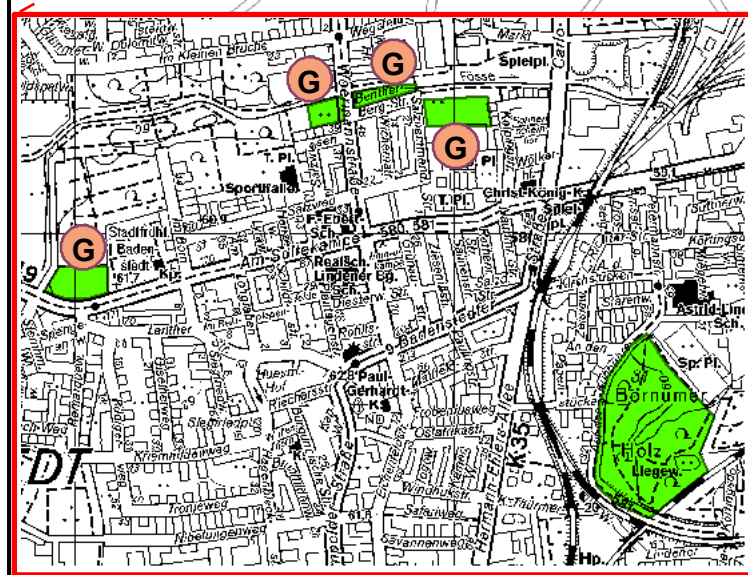

Hannover
 Fachbereich Umwelt und Stadtgrün
 der Landeshauptstadt Hannover
 Planung und Bau
 67 20 Übergeordnete Planung
 Langensalzastraße 17, 30169 Hannover

Hundeauslauflächen und -wege und Freilaufmöglichkeiten	Bearbeiter: Ra	Datum: 10 / 2011
---	----------------	------------------

- Zeichenerklärung**
- Hundeauslaufläche
 - Hundeauslaufweg
 - G Ganzjährig Freilauf auf Auslauflächen, auch während der allg. Brut-, Setz- und Aufzuchtzeit erlaubt
 - Leinenzwang in den städtischen Forsten und Wäldern nur während der allg. Brut-, Setz- und Aufzuchtzeit (1. April - 15. Juli)

Kartengrundlage: Übersichtskarte Hannover
 © Landeshauptstadt Hannover, Geoinformation 2005