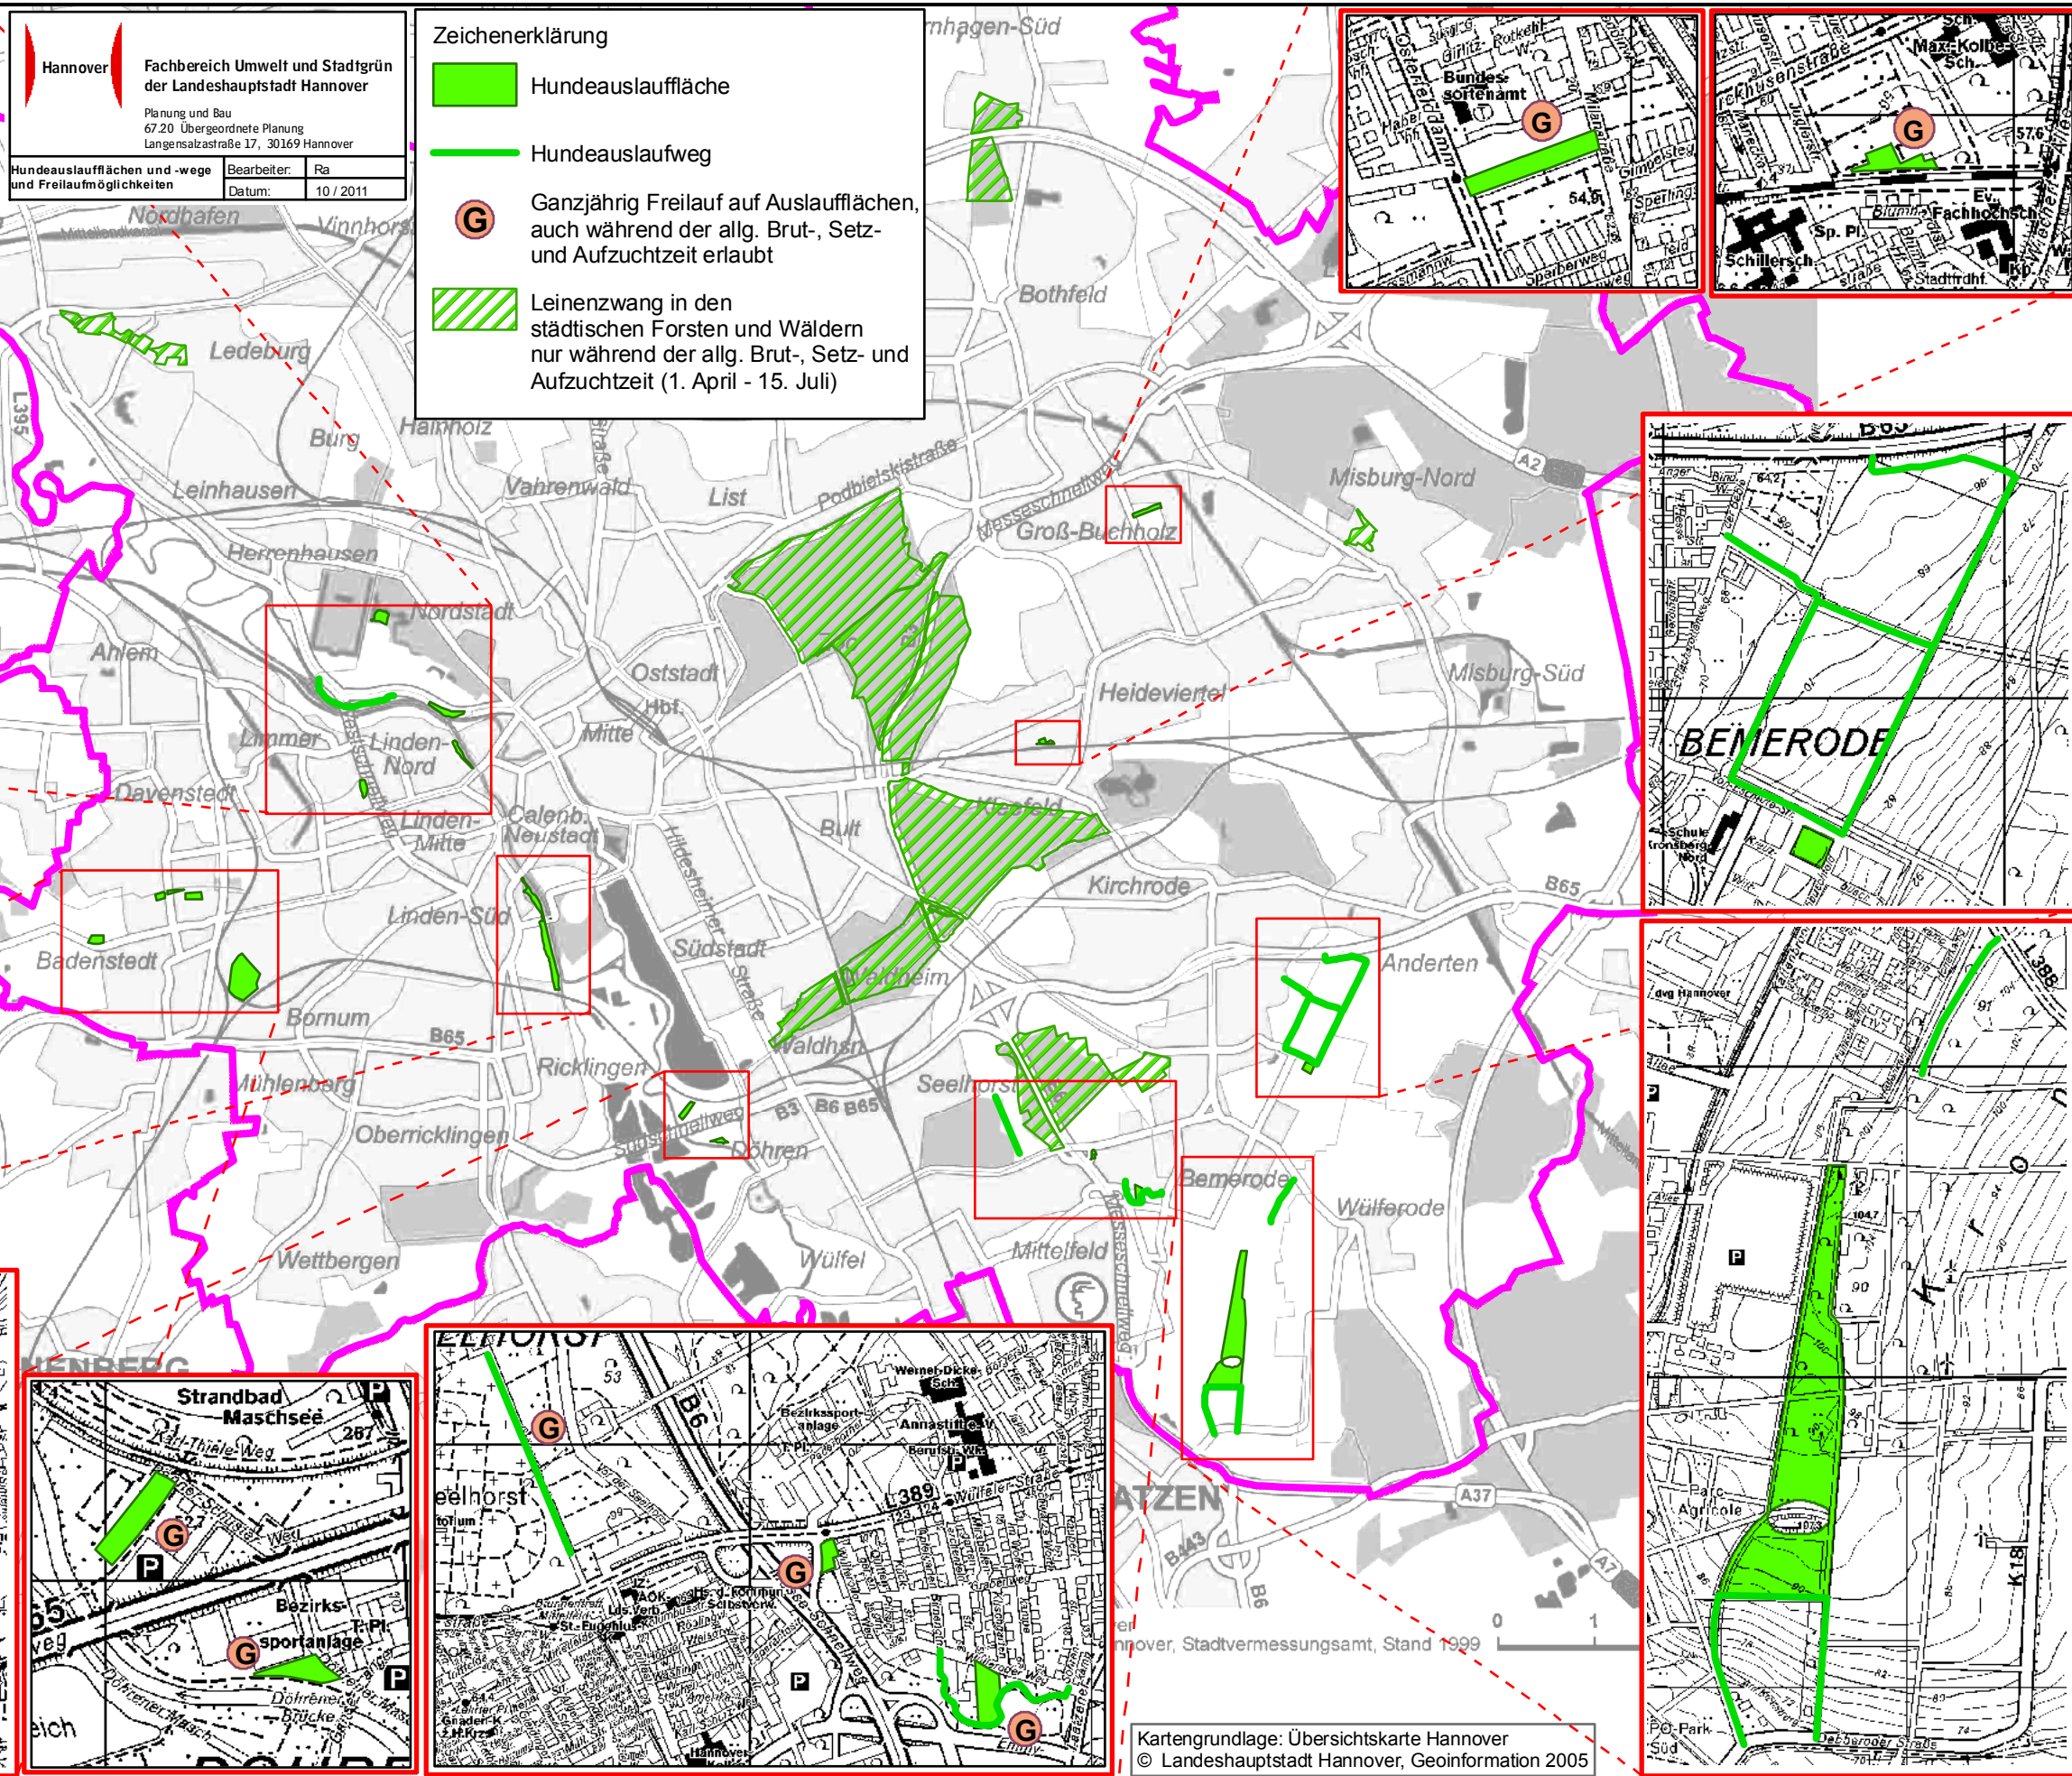

Hannover
 Fachbereich Umwelt und Stadtgrün
 der Landeshauptstadt Hannover
 Planung und Bau
 67 20 Übergeordnete Planung
 Langensalzastraße 17, 30169 Hannover

Hundeauslauflächen und -wege und Freilaufmöglichkeiten	Bearbeiter: Ra	Datum: 10 / 2011
---	----------------	------------------

- Zeichenerklärung**
- Hundeauslaufläche
 - Hundeauslaufweg
 - G Ganzjährig Freilauf auf Auslauflächen, auch während der allg. Brut-, Setz- und Aufzuchtzeit erlaubt
 - Leinenzwang in den städtischen Forsten und Wäldern nur während der allg. Brut-, Setz- und Aufzuchtzeit (1. April - 15. Juli)

Kartengrundlage: Übersichtskarte Hannover
 © Landeshauptstadt Hannover, Geoinformation 2005