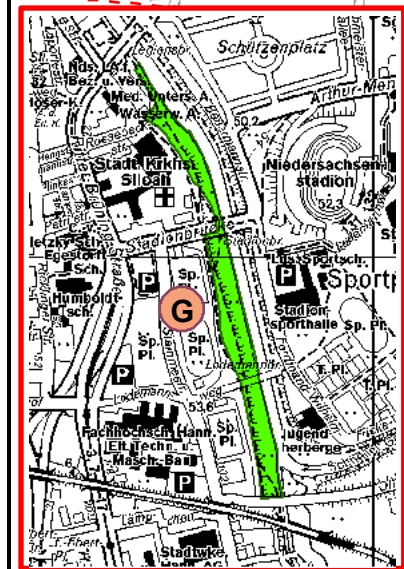

Hannover
 Fachbereich Umwelt und Stadtgrün
 der Landeshauptstadt Hannover
 Planung und Bau
 67 20 Übergeordnete Planung
 Langensalzastraße 17, 30169 Hannover

Hundeauslauflächen und -wege und Freilaufmöglichkeiten	Bearbeiter: Ra	Datum: 10 / 2011
---	----------------	------------------

- Zeichenerklärung**
- Hundeauslaufläche
 - Hundeauslaufweg
 - G Ganzjährig Freilauf auf Auslauflächen, auch während der allg. Brut-, Setz- und Aufzuchtzeit erlaubt
 - Leinenzwang in den städtischen Forsten und Wäldern nur während der allg. Brut-, Setz- und Aufzuchtzeit (1. April - 15. Juli)

Kartengrundlage: Übersichtskarte Hannover
 © Landeshauptstadt Hannover, Geoinformation 2005