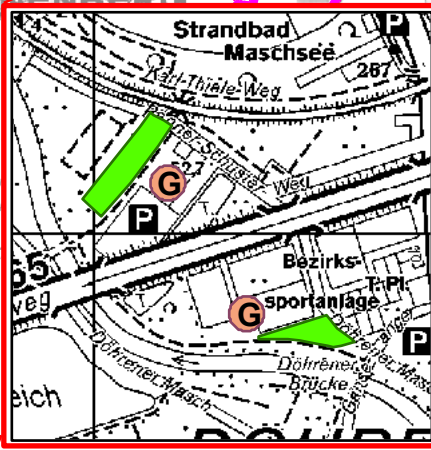

Hannover
 Fachbereich Umwelt und Stadtgrün
 der Landeshauptstadt Hannover
 Planung und Bau
 67 20 Übergeordnete Planung
 Langensalzastraße 17, 30169 Hannover

Hundeauslauflächen und -wege und Freilaufmöglichkeiten	Bearbeiter: Ra	Datum: 10 / 2011
---	----------------	------------------

- Zeichenerklärung**
- Hundeauslaufläche
 - Hundeauslaufweg
 - G Ganzjährig Freilauf auf Auslauflächen, auch während der allg. Brut-, Setz- und Aufzuchtzeit erlaubt
 - Leinenzwang in den städtischen Forsten und Wäldern nur während der allg. Brut-, Setz- und Aufzuchtzeit (1. April - 15. Juli)

Kartengrundlage: Übersichtskarte Hannover
 © Landeshauptstadt Hannover, Geoinformation 2005