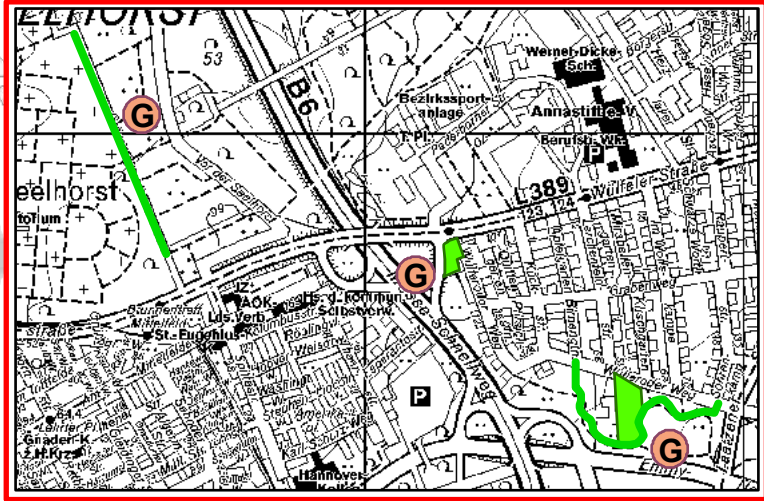

Hannover
 Fachbereich Umwelt und Stadtgrün
 der Landeshauptstadt Hannover
 Planung und Bau
 67 20 Übergeordnete Planung
 Langensalzastraße 17, 30169 Hannover

Hundeauslauflächen und -wege und Freilaufmöglichkeiten	Bearbeiter: Ra	Datum: 10 / 2011
---	----------------	------------------

- Zeichenerklärung**
- Hundeauslaufläche
 - Hundeauslaufweg
 - G Ganzjährig Freilauf auf Auslauflächen, auch während der allg. Brut-, Setz- und Aufzuchtzeit erlaubt
 - Leinenzwang in den städtischen Forsten und Wäldern nur während der allg. Brut-, Setz- und Aufzuchtzeit (1. April - 15. Juli)

Kartengrundlage: Übersichtskarte Hannover
 © Landeshauptstadt Hannover, Geoinformation 2005