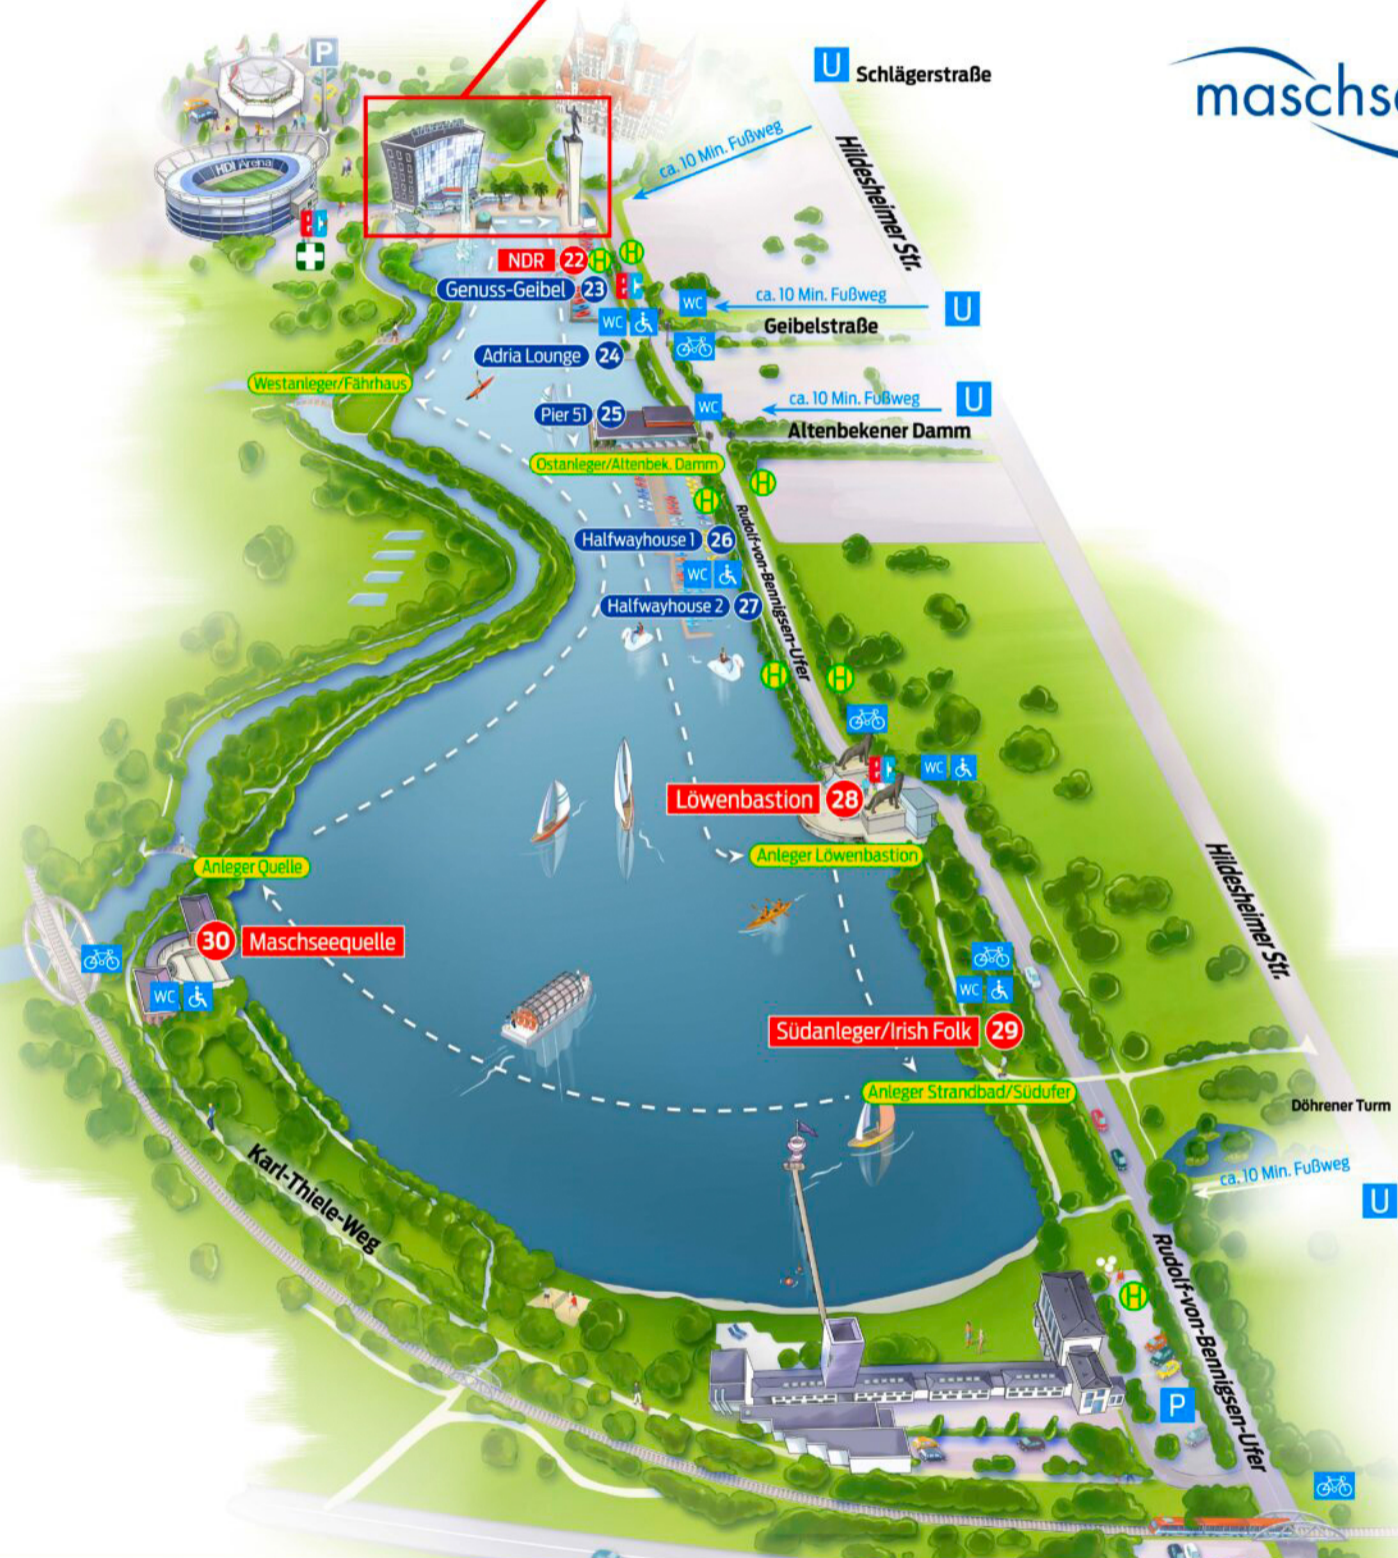

maschseefest

- |   |  |   |
|---|--|---|
| <ul style="list-style-type: none"> <li>1 Riesenrad</li> <li>2 Kinderwiese</li> <li>3 Foodmeile West</li> <li>4 Aperitivo</li> <li>5 Radio 21 Lounge</li> <li>6 SeeBiergarten</li> <li>7 Bolero Island</li> <li>8 Maschsee Pavillon</li> <li>9 Zum „Bä(h)ren-Starken“ Leuchtturm-Eck</li> <li>10 Belmondo</li> <li>11 Salento</li> <li>12 Tulum</li> <li>13 Mykonos</li> <li>14 HeimW</li> <li>15 Lindenblatt</li> </ul> | <ul style="list-style-type: none"> <li>16 Finals-Meile vom 23. – 26.07.</li> <li>17 Maschsee Bühne</li> <li>18 Madsack SeeSalon / Weinbar gegenüber</li> <li>19 Foodmeile Ost</li> <li>20 Hamburger Veermaster</li> <li>21 San Francisco</li> <li>22 NDR</li> <li>23 Genuss-Geibel</li> <li>24 Adria Lounge</li> <li>25 Pier 51</li> <li>26 Halfwayhouse 1 / Supperclub</li> <li>27 Halfwayhouse 2 / Ohana Beach</li> <li>28 Löwenbastion / Streetfood am See</li> <li>29 Südanleger / Irish Folk</li> <li>30 Musikpark an der Maschseequelle</li> </ul> | <ul style="list-style-type: none"> <li>● Live-Musik-Bühne</li> <li>K Kinderprogramm</li> <li>Polizei Polizeistation</li> <li>🚲 Fahrrad-Abstellplatz</li> <li>🛴 E-Scooter-Abstellplatz</li> <li>P Autoparkplatz</li> <li>WC Toiletten</li> <li>♿ Toiletten für Menschen mit Behinderung</li> <li>🏠 Erste Hilfe / Schutzraum</li> <li>♿ Parkplatz für Menschen mit Behinderung</li> <li>🏧 Geldautomat</li> <li>U U-Bahn Station</li> <li>🚏 Haltestelle Buslinien</li> <li>T Taxi</li> </ul> |
|---|--|---|