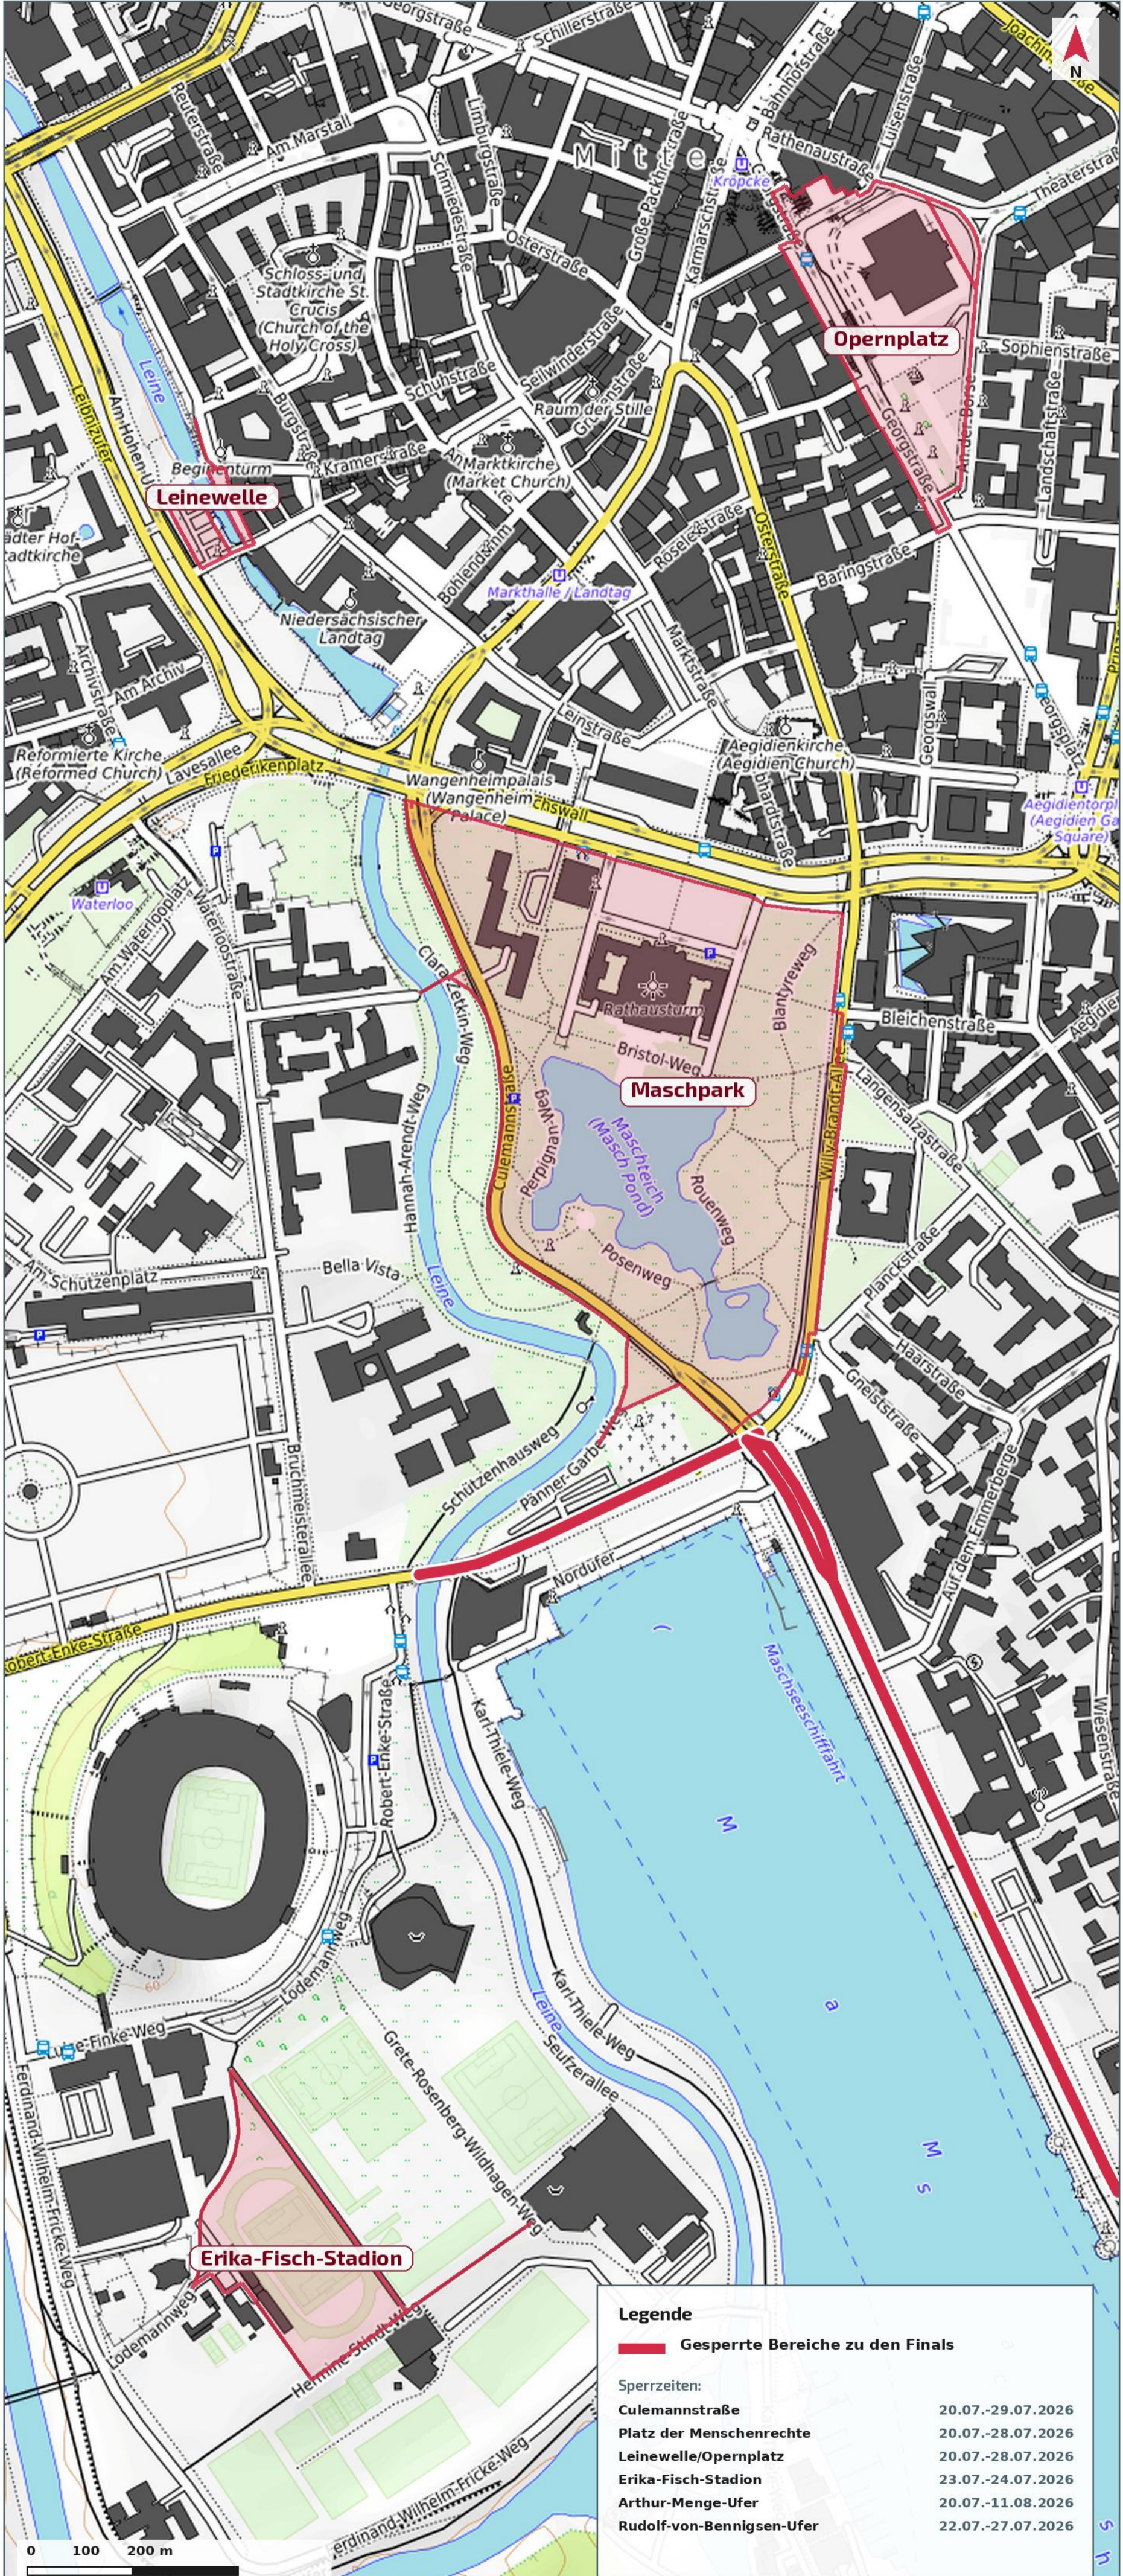

# Die Finals 2026 Hannover – Sperrbereiche

Gesamtkarte: Sperrstellen und gesperrte Bereiche im Stadtgebiet (topografisch · OpenTopoMap)

**Legende**

**—** Gesperrte Bereiche zu den Finals

Sperrzeiten:

Culemannstraße	20.07.-29.07.2026
Platz der Menschenrechte	20.07.-28.07.2026
Leinewelle/Opernplatz	20.07.-28.07.2026
Erika-Fisch-Stadion	23.07.-24.07.2026
Arthur-Menge-Ufer	20.07.-11.08.2026
Rudolf-von-Bennigsen-Ufer	22.07.-27.07.2026