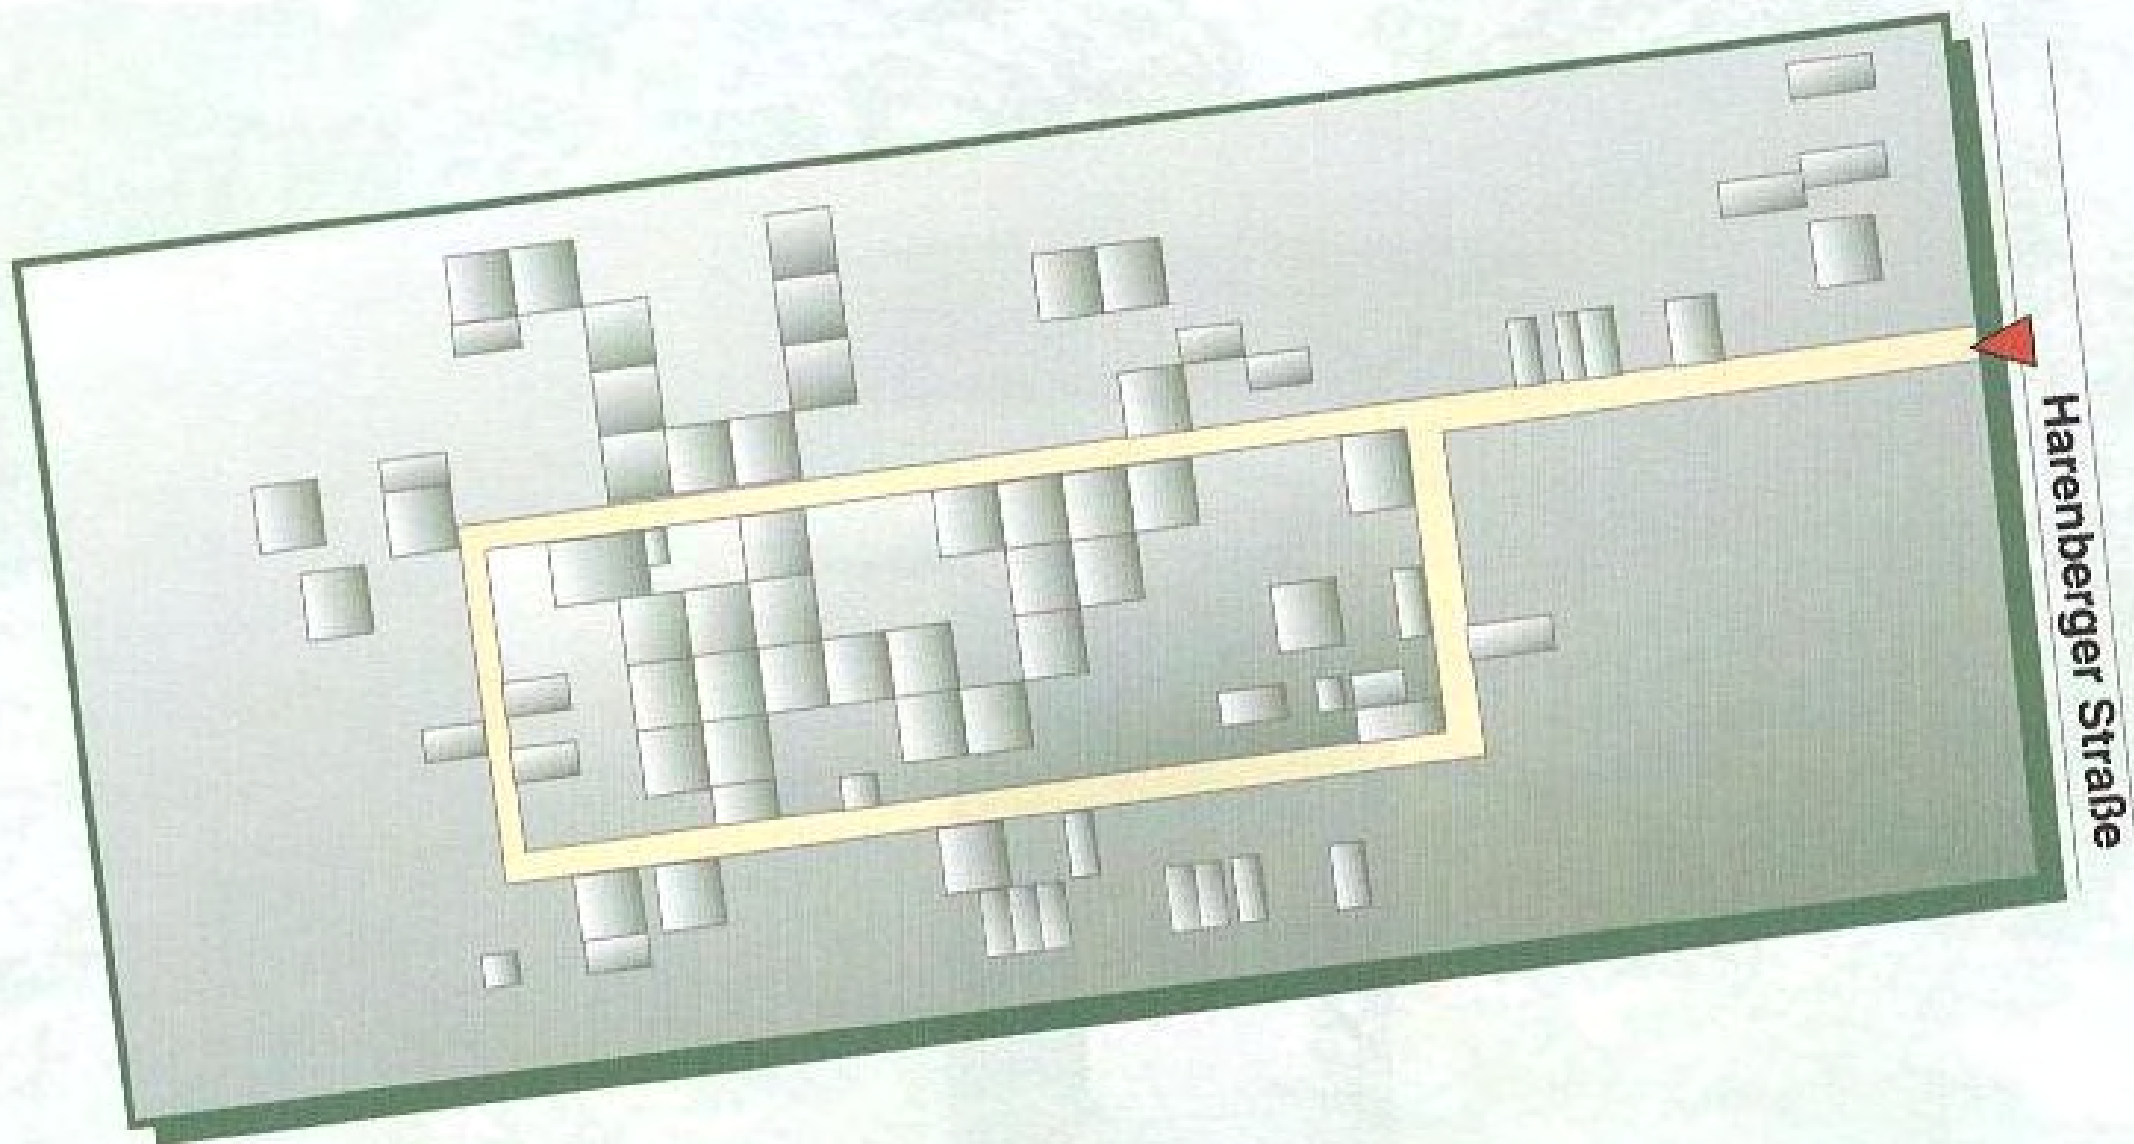

Harenberger Straße