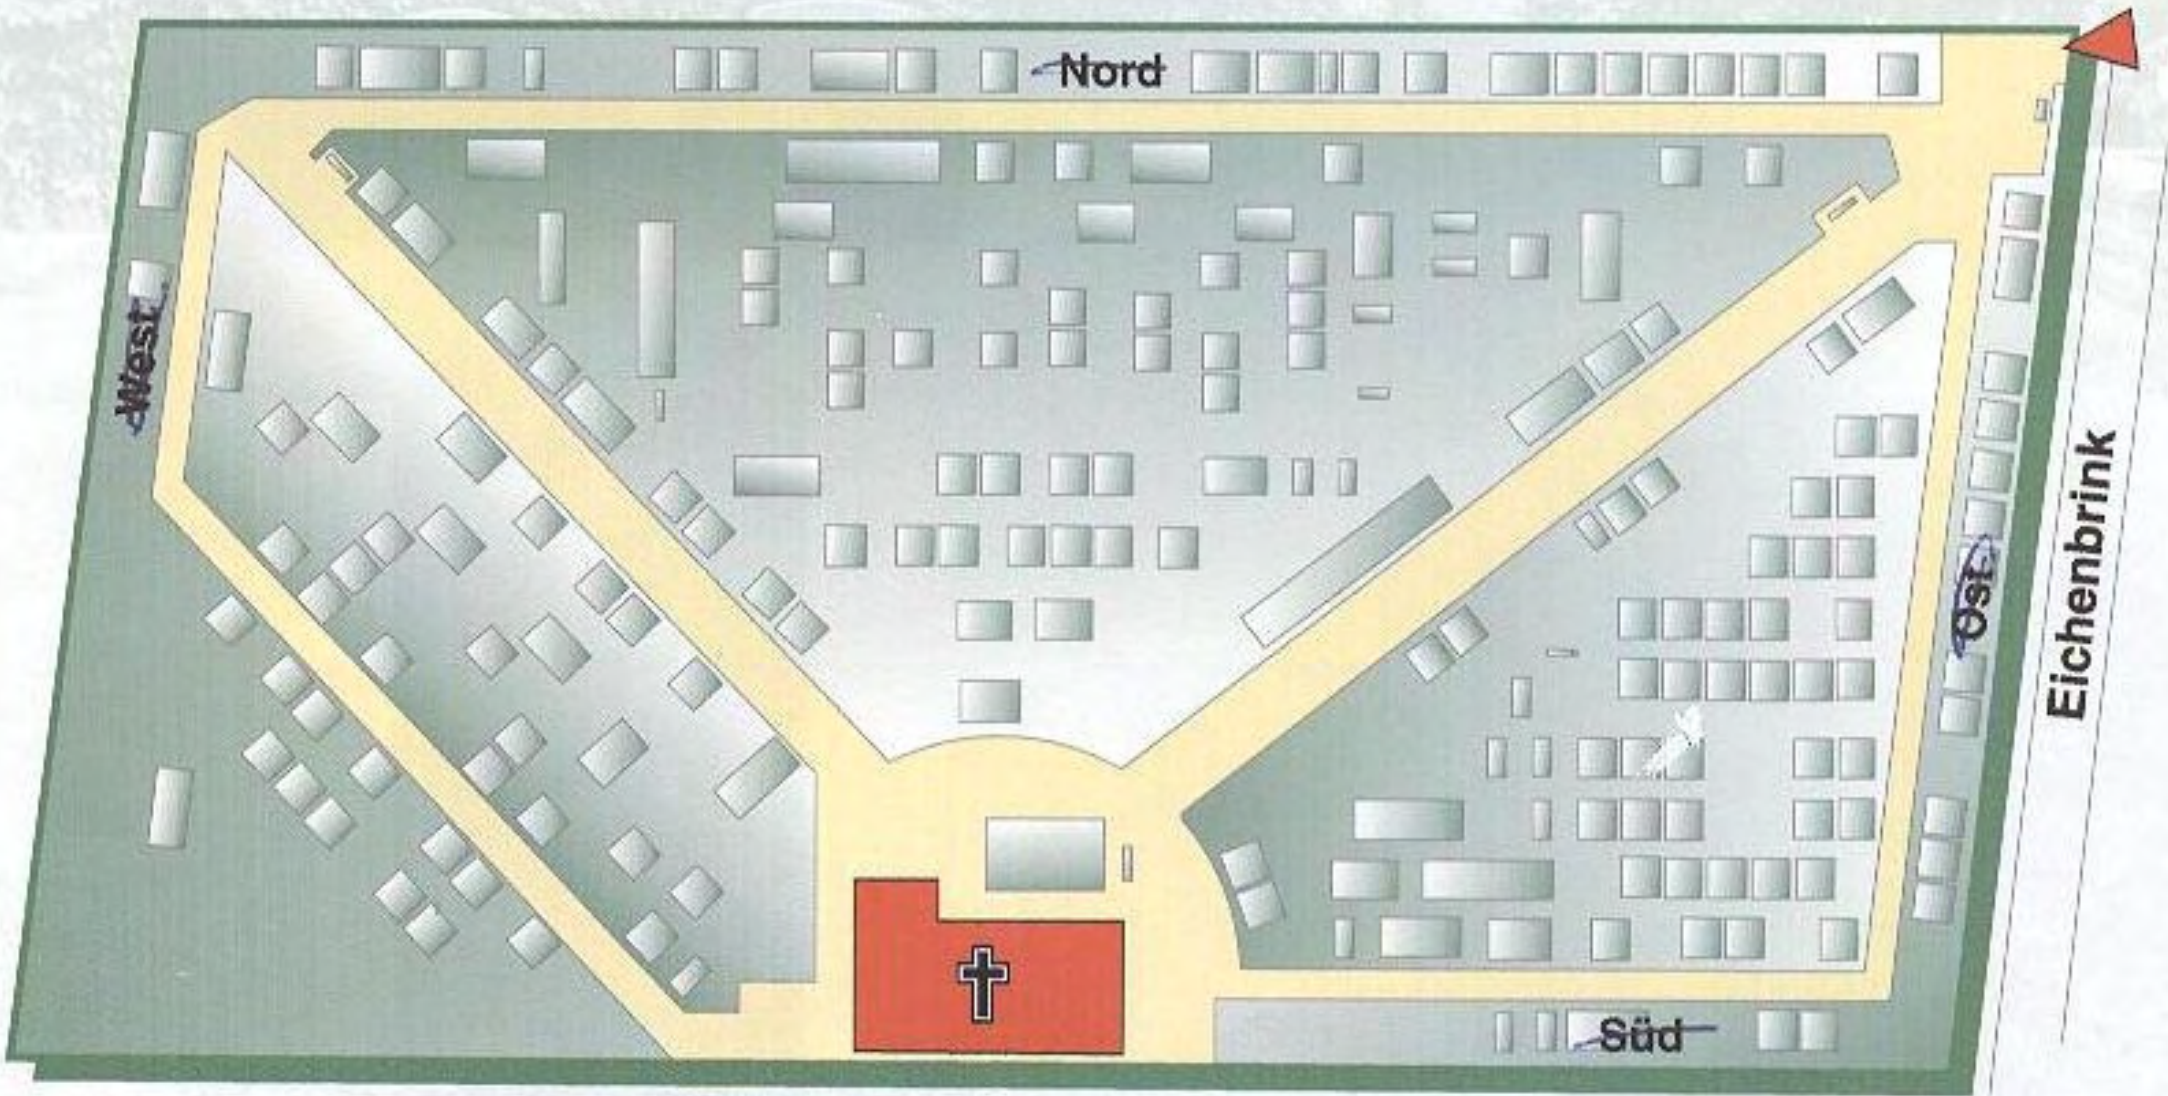

Nord

West

Ost

Eichenbrink

Süd