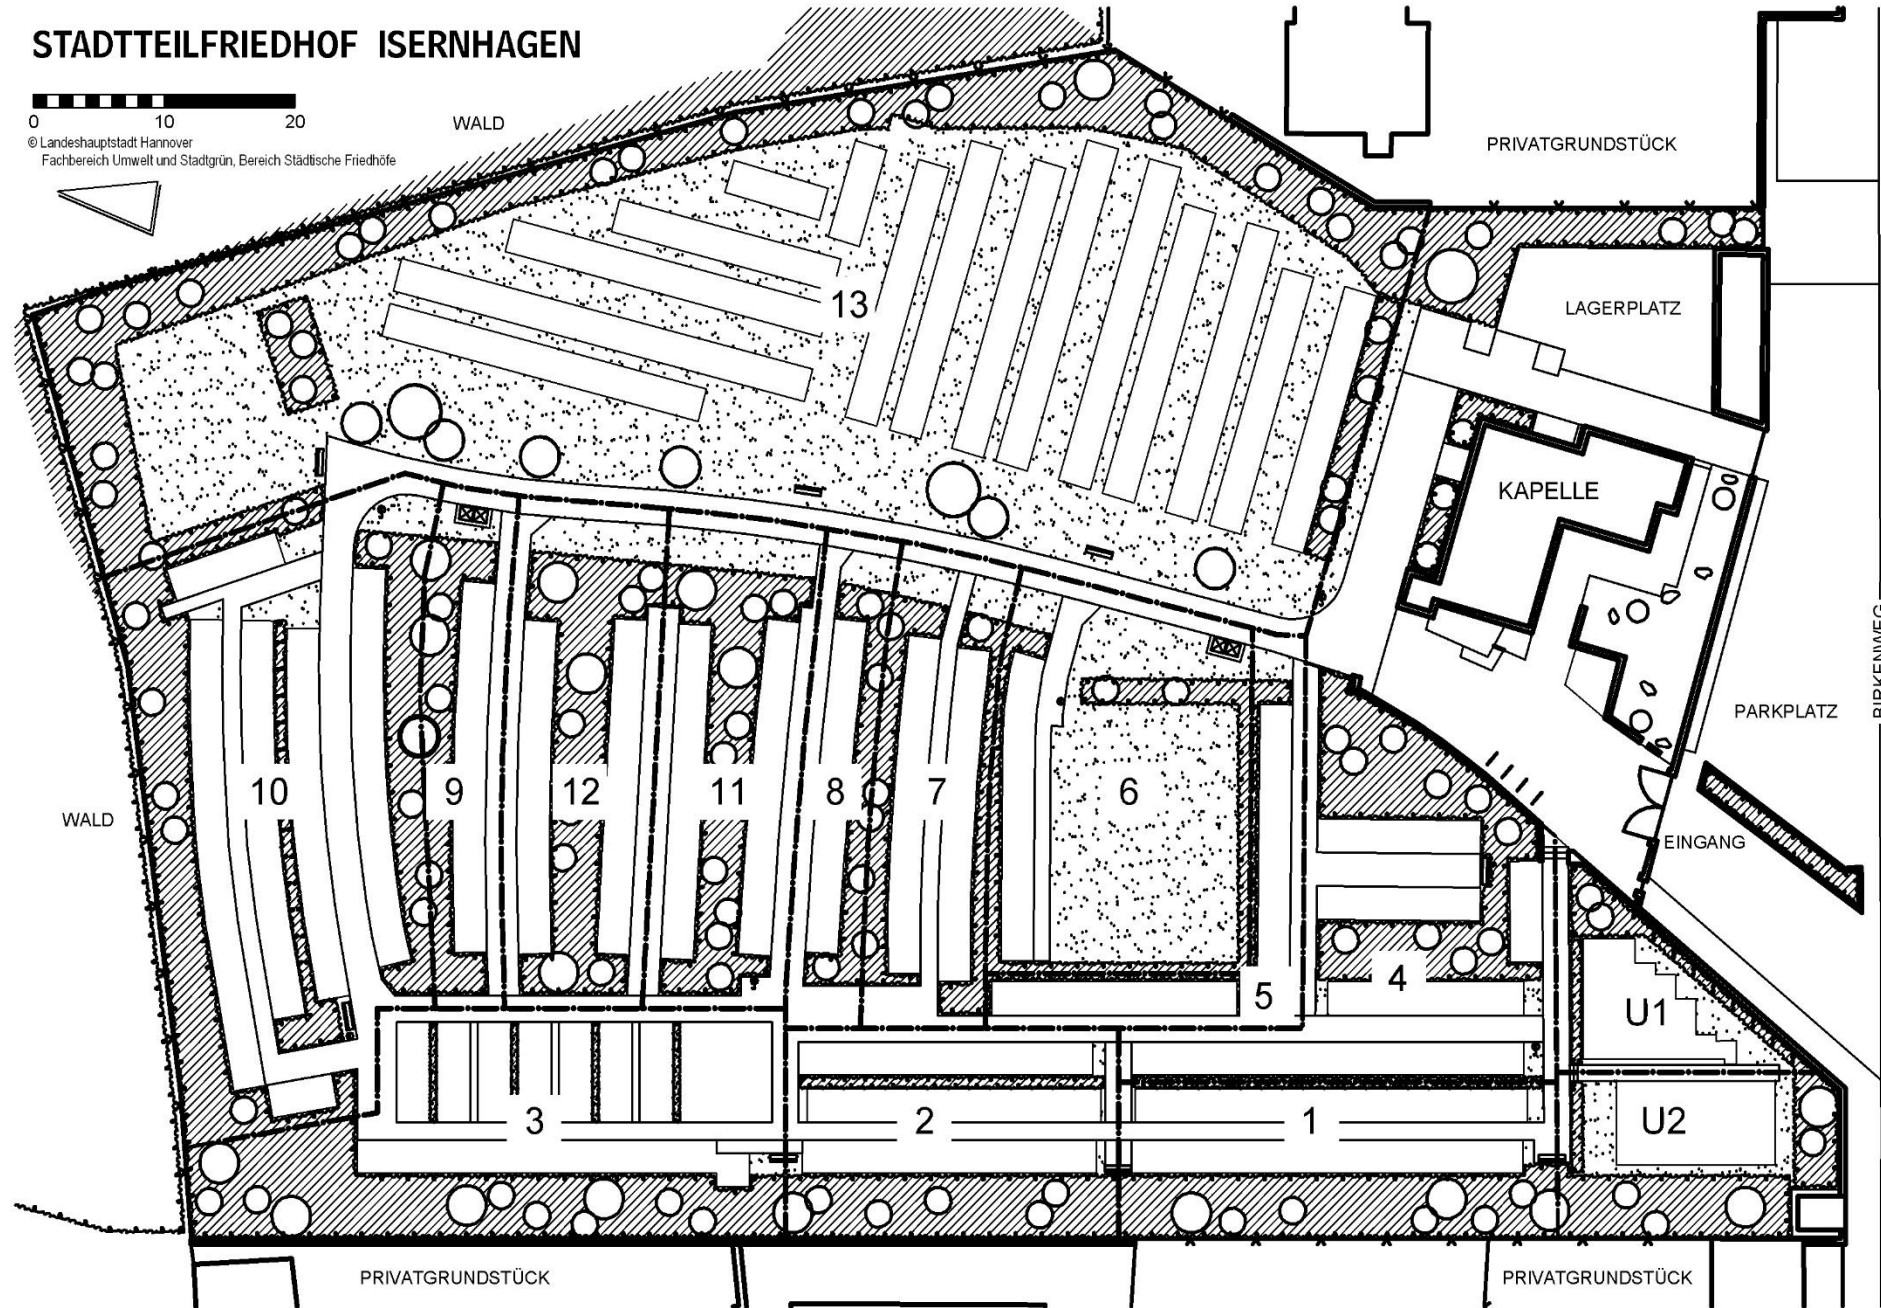

STADTTEILFRIEDHOF ISERNHAGEN

© Landeshauptstadt Hannover
Fachbereich Umwelt und Stadtgrün, Bereich Städtische Friedhöfe

PRIVATGRUNDSTÜCK

PRIVATGRUNDSTÜCK