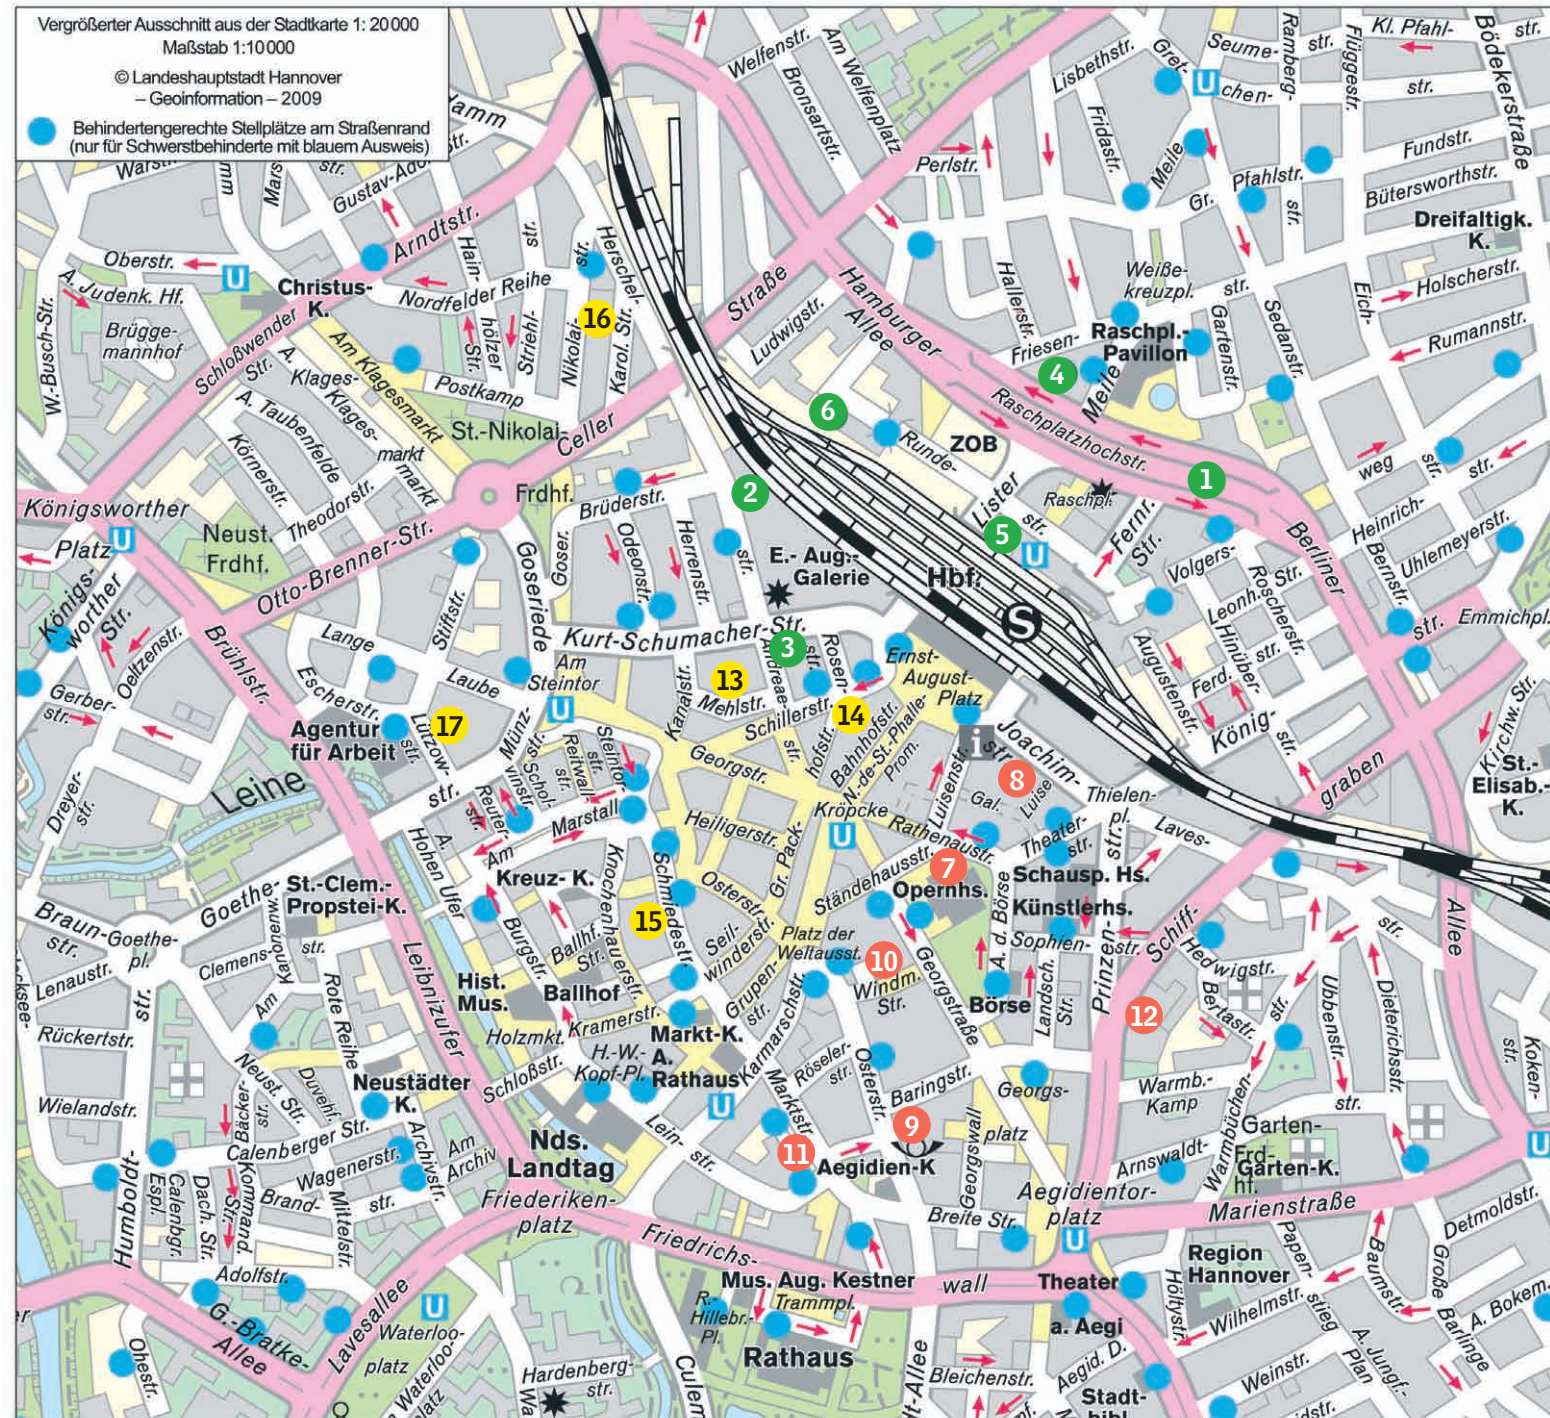

Parken in Hannovers City

Parkhäuser	Öffnungszeiten
1 Tiefgarage Raschplatz	durchgehend
2 Parkhaus Ernst-August-Galerie	Mo-Sa 8-21:30 Uhr So 12-18 Uhr
3 Parkhaus Rosenquartier Kurt-Schumacher-Str.	durchgehend
4 Parkhaus Friesenstr./Lister Tor	durchgehend
5 Parkhaus Am Bahnhof Rundestraße/Hbf	durchgehend
6 Parkhaus Kaufland Rundestraße	durchgehend
7 Tiefgarage Opernplatz	durchgehend
8 Tiefgarage Galerie Luise Joachimstraße	tägl. 7-23 Uhr
9 Parkhaus Osterstraße	durchgehend
10 Parkhaus Windmühlenstraße	Mo-Sa 7-21 Uhr
11 Parkplatz Köbelinger Markt	durchgehend
12 Tiefgarage Schiffgraben	Mo-Fr 13-1 Uhr Sa-So 7-1 Uhr
13 Parkhaus Mehlstraße	Mo-Sa 7-21 Uhr
14 Tiefgarage Galeria Kaufhof Schillerstraße	Mo-Sa 7.30-20.30 Uhr
15 Parkhaus Altstadt Schmiedestraße	durchgehend
16 Parkhaus Cinemaxx Karolinenstraße	tägl. 8-2 Uhr
17 Parkhaus Am Steintor Lützowstraße	Mo-Fr 7-21 Uhr Sa 8-17 Uhr

Landeshauptstadt Hannover
Der Oberbürgermeister ..... Tiefbauamt und Behindertenbeauftragte in Zusammenarbeit mit dem Presse- und Informationsamt

Redaktion | Andrea Hamann
Ulrich Oestmann
Ilse Hansmann-Clemens
Gestaltung | top-Presseservice
Karte | Geoinformation
Druck | Steppat Druck
Stand | Januar 2010/2. Auflage

Behindertengerechte Parkplätze in Hannover

Hannover