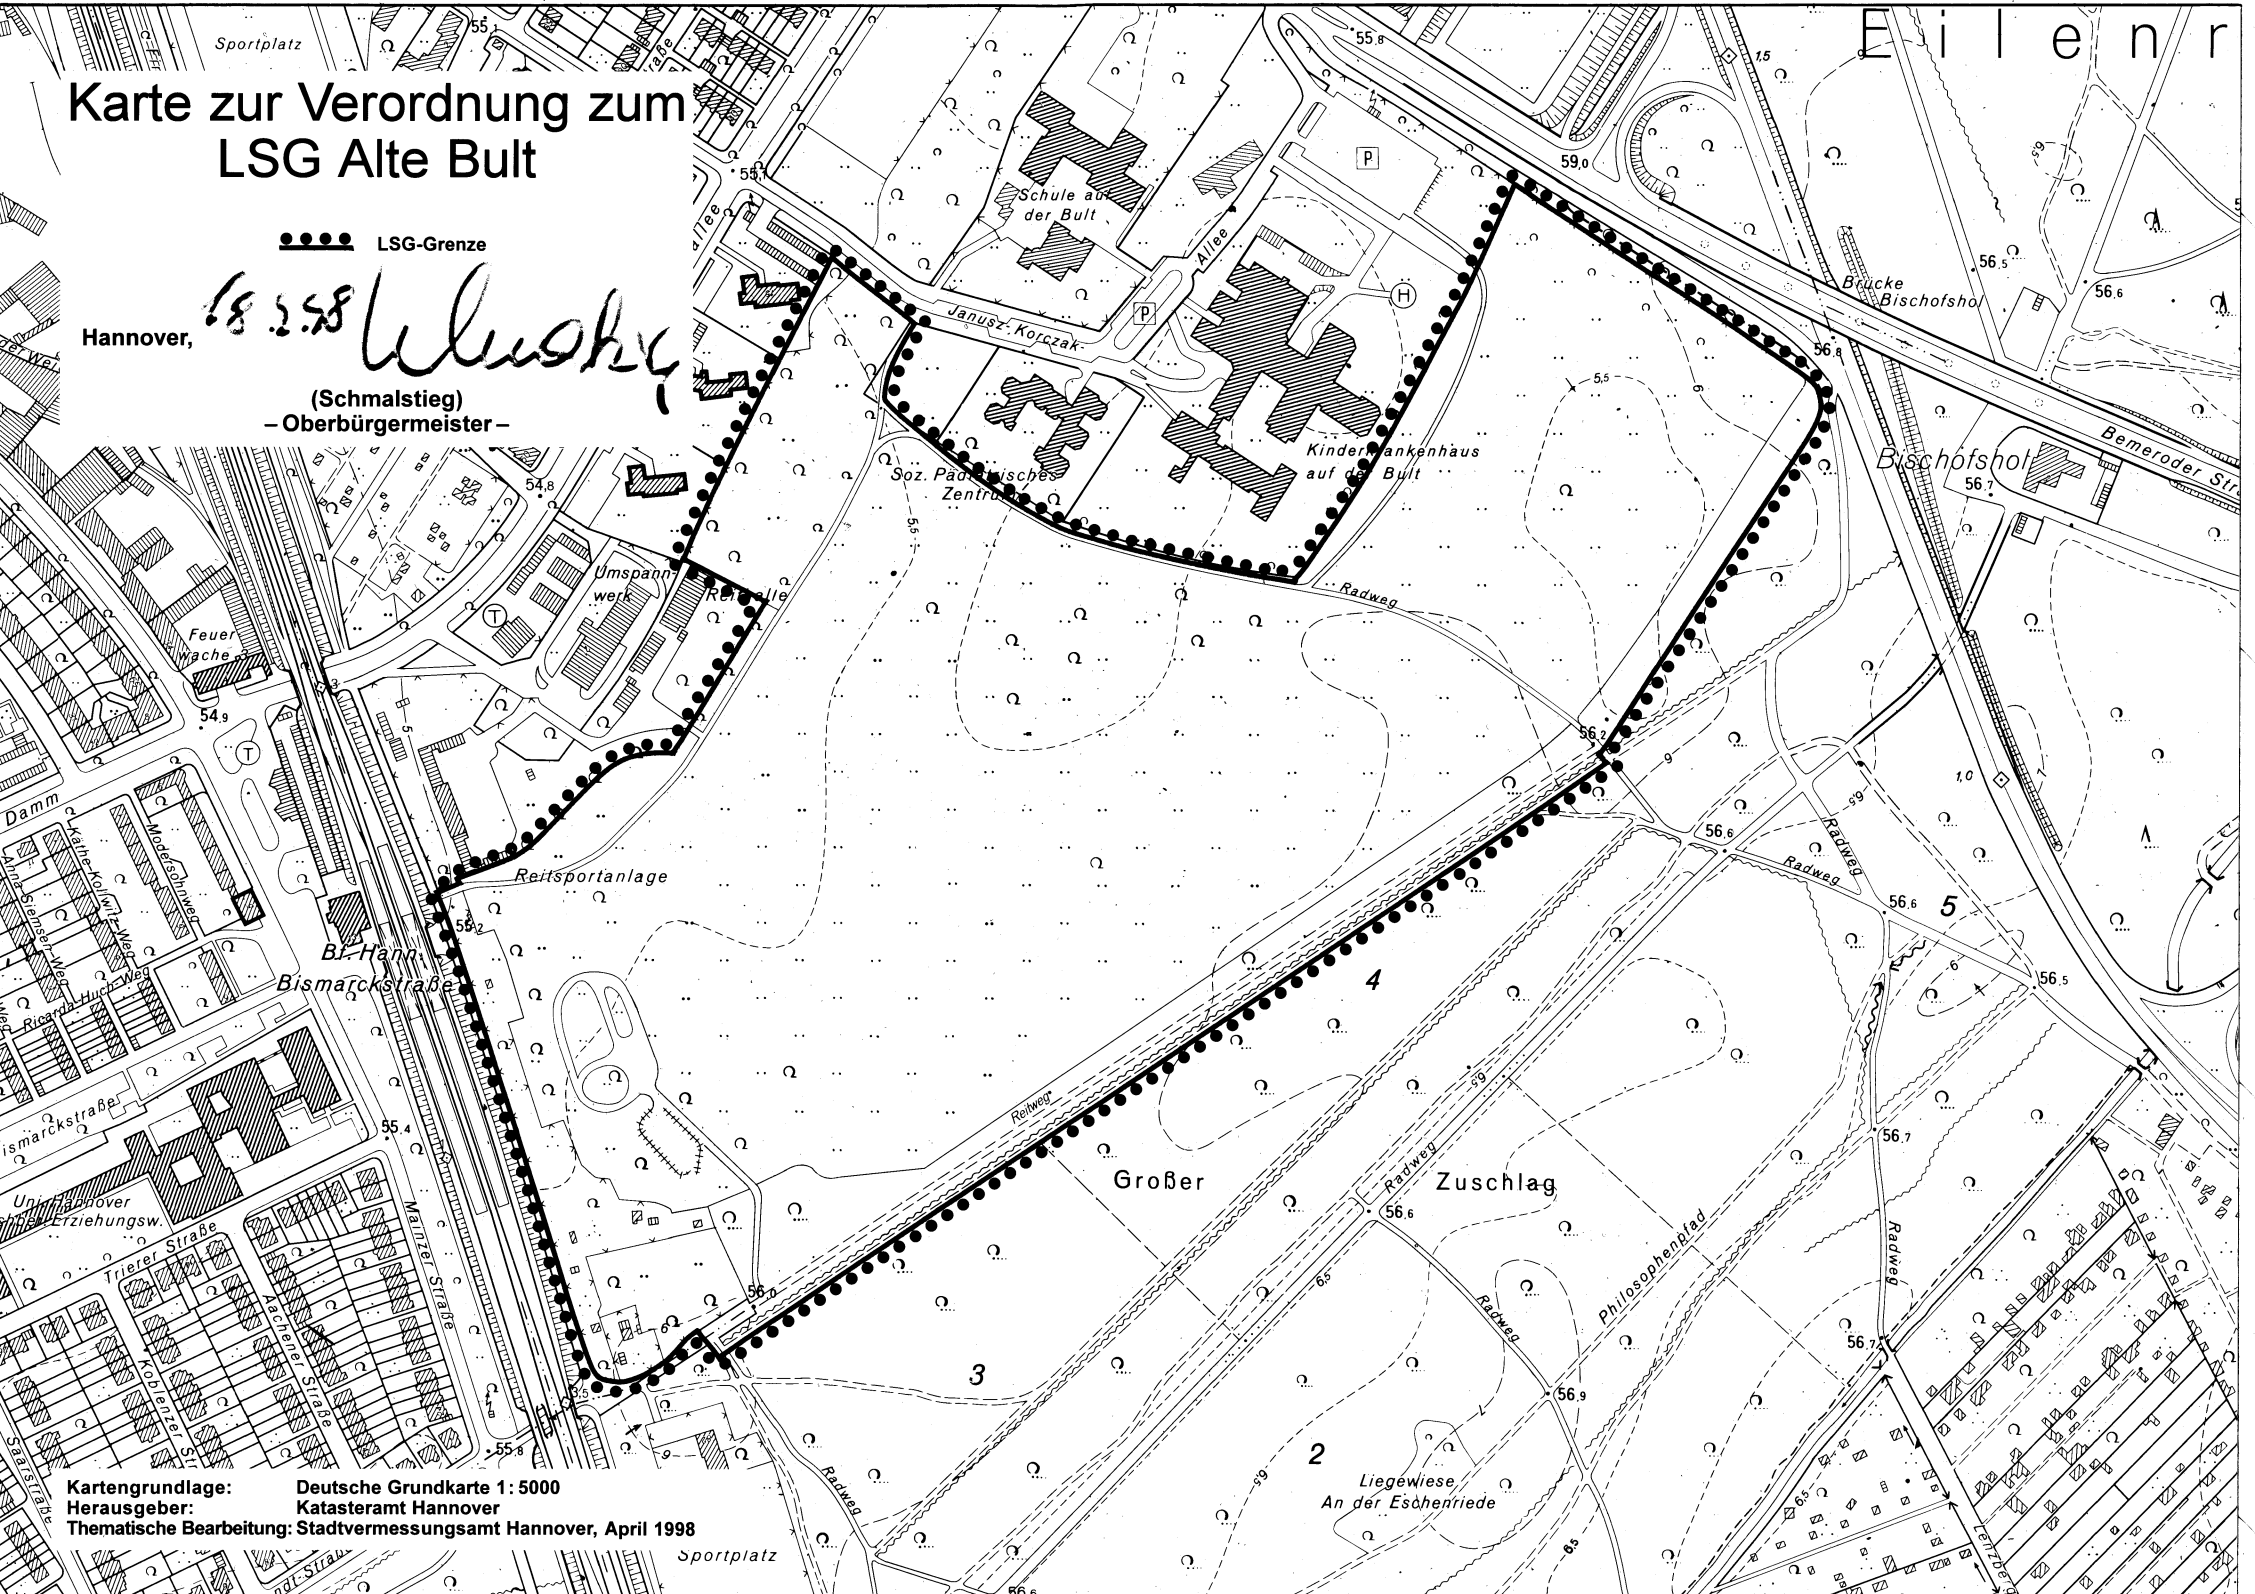

# Karte zur Verordnung zum LSG Alte Bult

●●●● LSG-Grenze

Hannover,

*18.2.98 Wluschky*

(Schmalstieg)  
- Oberbürgermeister -

Kartengrundlage: Deutsche Grundkarte 1: 5000  
Herausgeber: Katasteramt Hannover  
Thematische Bearbeitung: Stadtvermessungsamt Hannover, April 1998