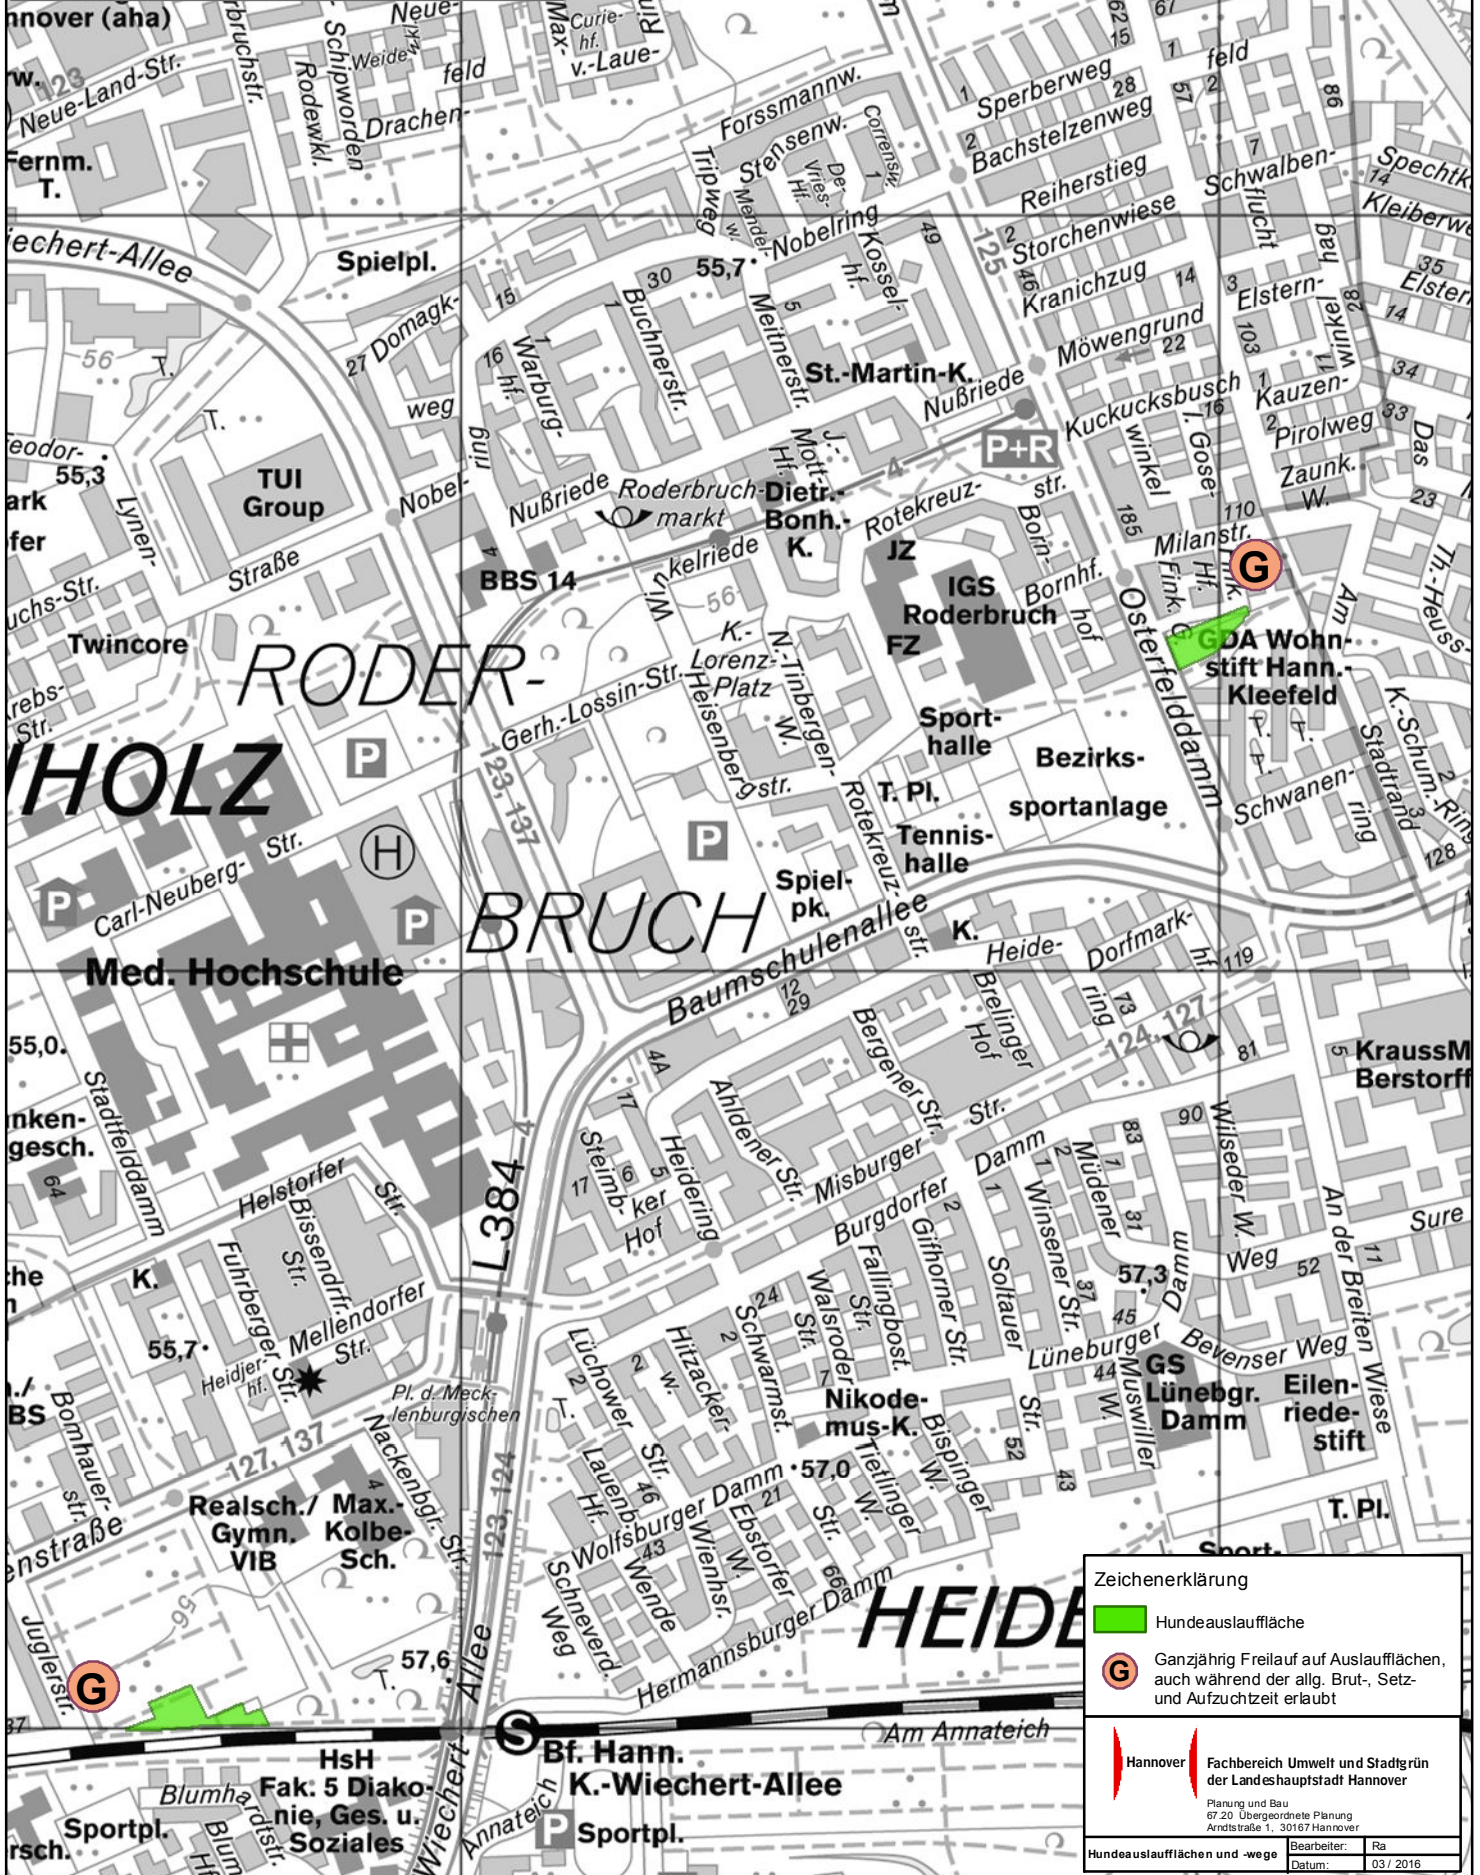

# Hundenausläufflächen Stadtteile Kleefeld/ Groß-Buchholz

Kartengrundlage: Stadtkarte Hannover 1:20.000  
© Landeshauptstadt Hannover, Geoinformation 2015

**Zeichenerklärung**

- Hundenausläuffläche
- Ganzjährig Freilauf auf Ausläufflächen, auch während der allg. Brut-, Setz- und Aufzuchtzeit erlaubt

**Hannover** Fachbereich Umwelt und Stadtgrün  
der Landeshauptstadt Hannover

Planung und Bau  
67 20 Übergeordnete Planung  
Arndtstraße 1, 30167 Hannover

Hundenausläufflächen und -wege Bearbeiter: Ra  
Datum: 03/2016