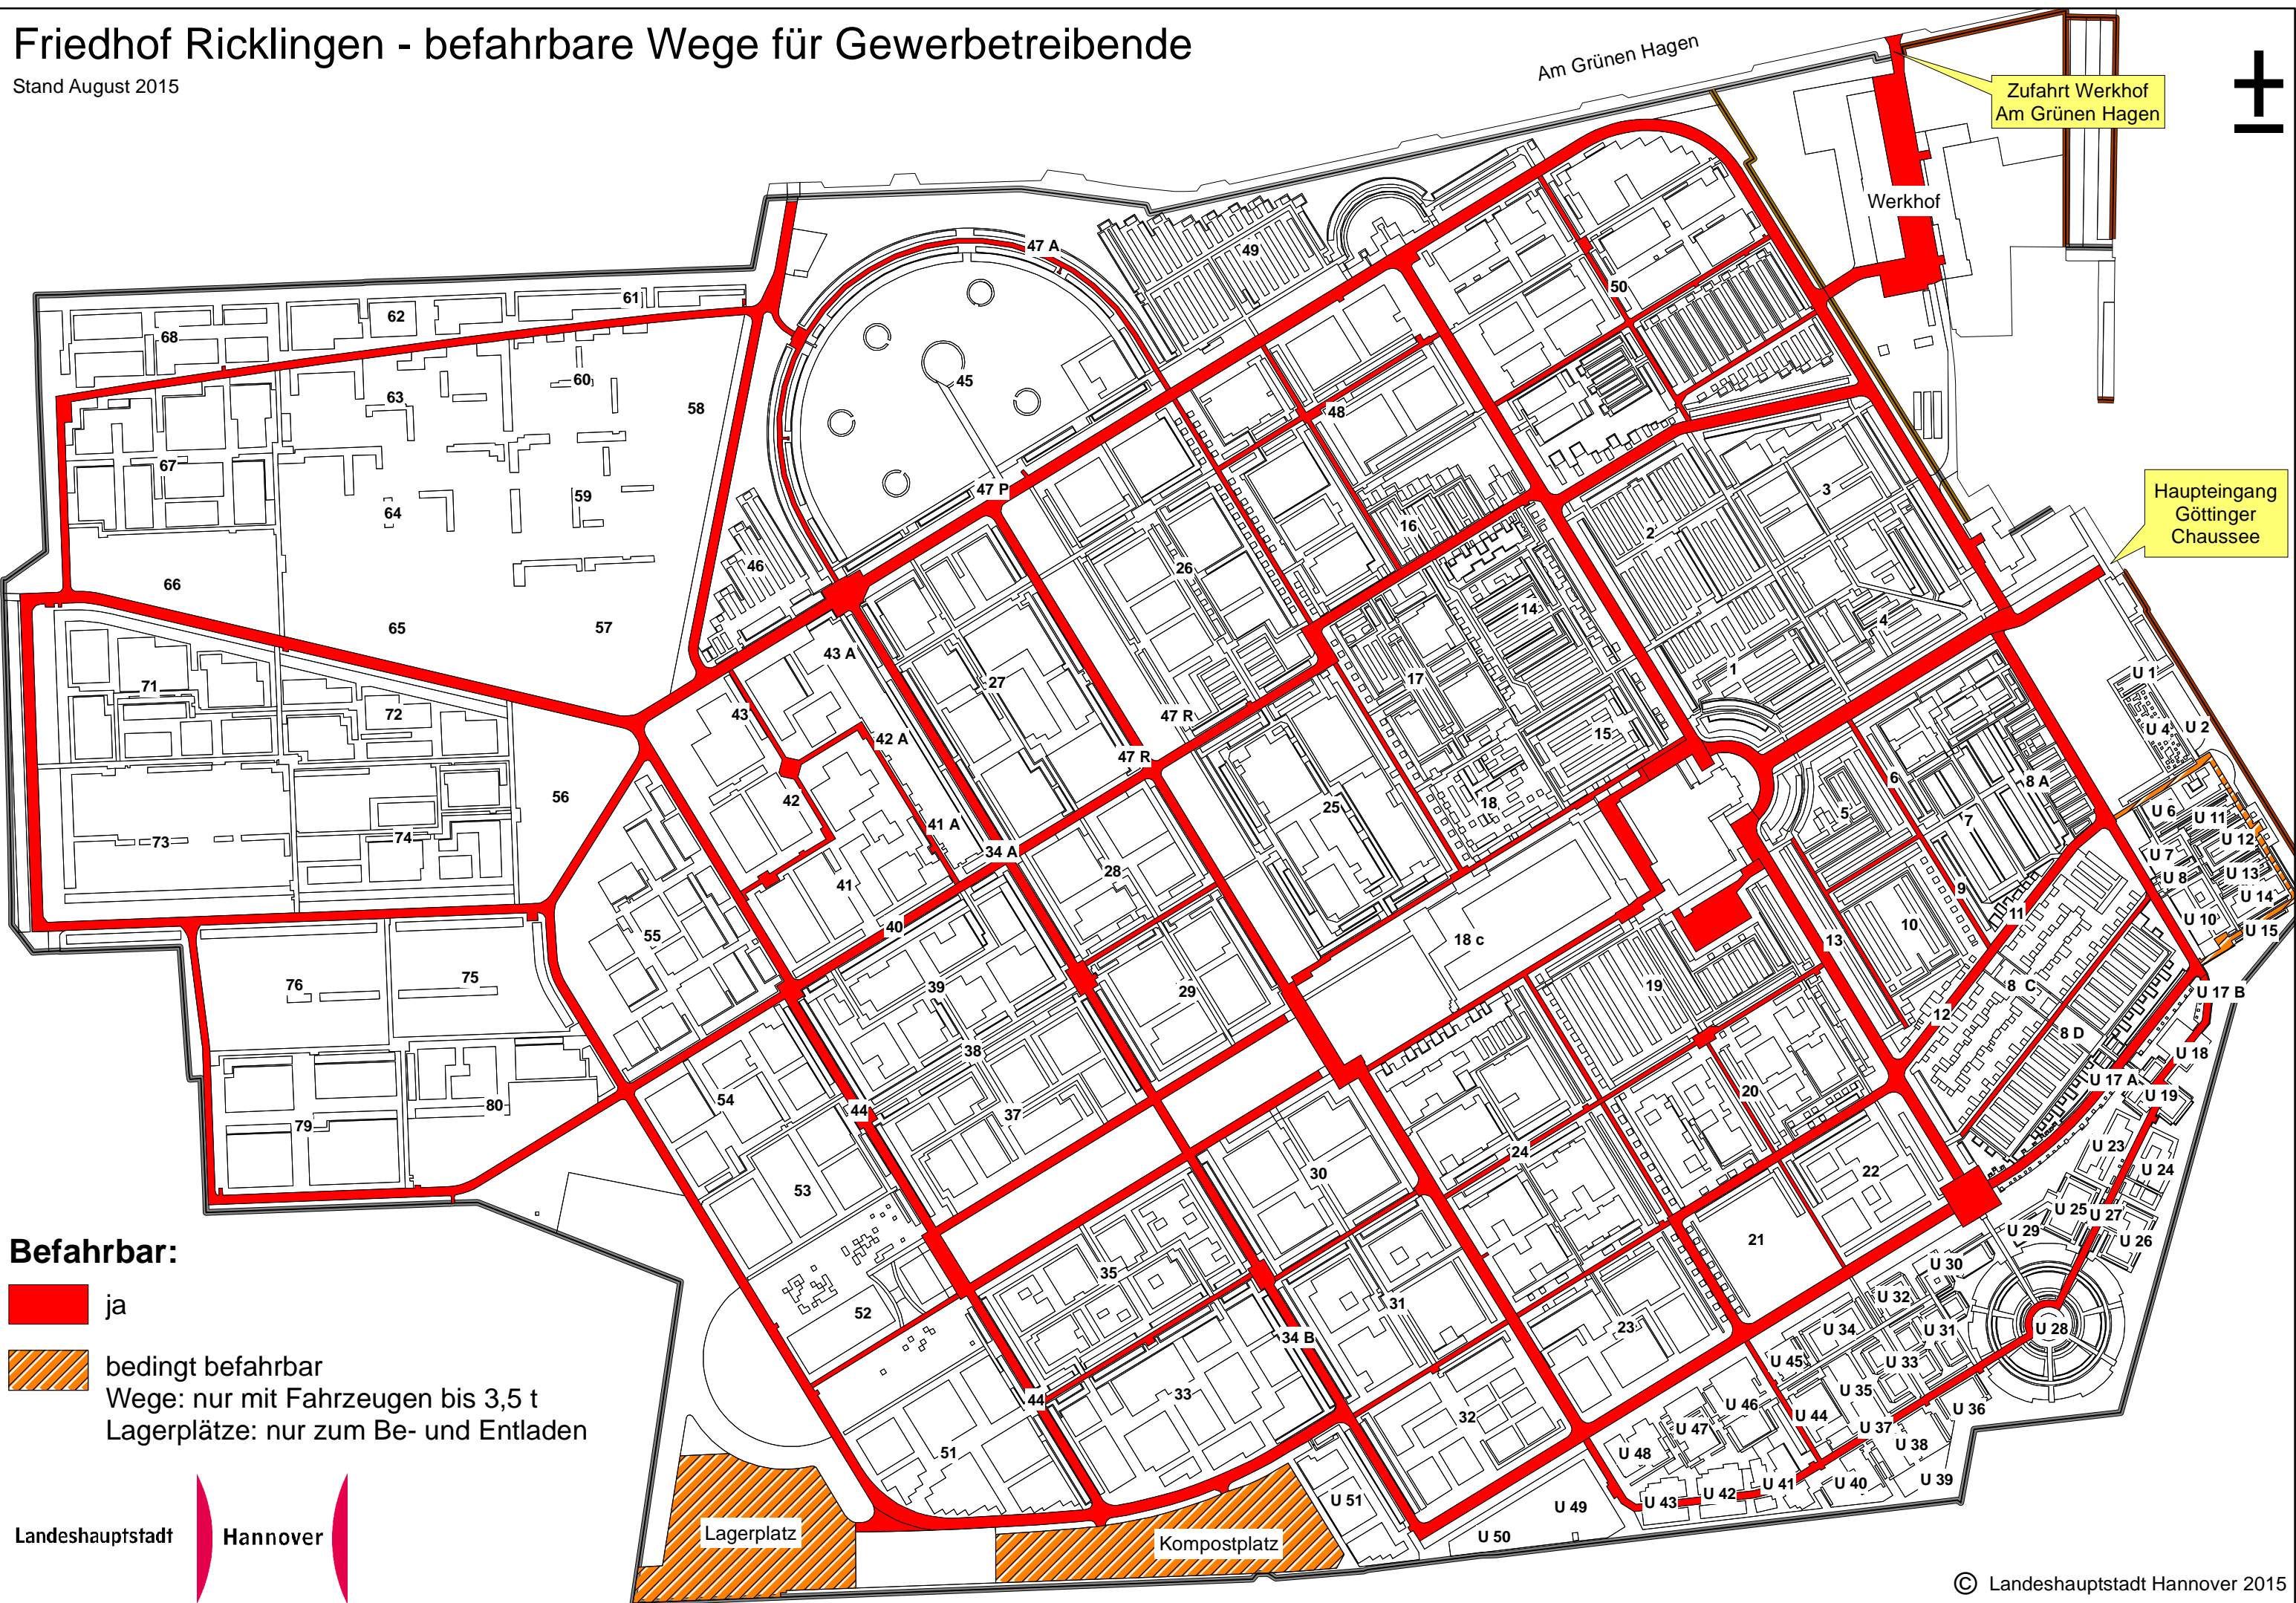

Friedhof Ricklingen - befahrbare Wege für Gewerbetreibende

Stand August 2015

Befahrbar:

-  ja
-  bedingt befahrbar
Wege: nur mit Fahrzeugen bis 3,5 t
Lagerplätze: nur zum Be- und Entladen

Landeshauptstadt Hannover