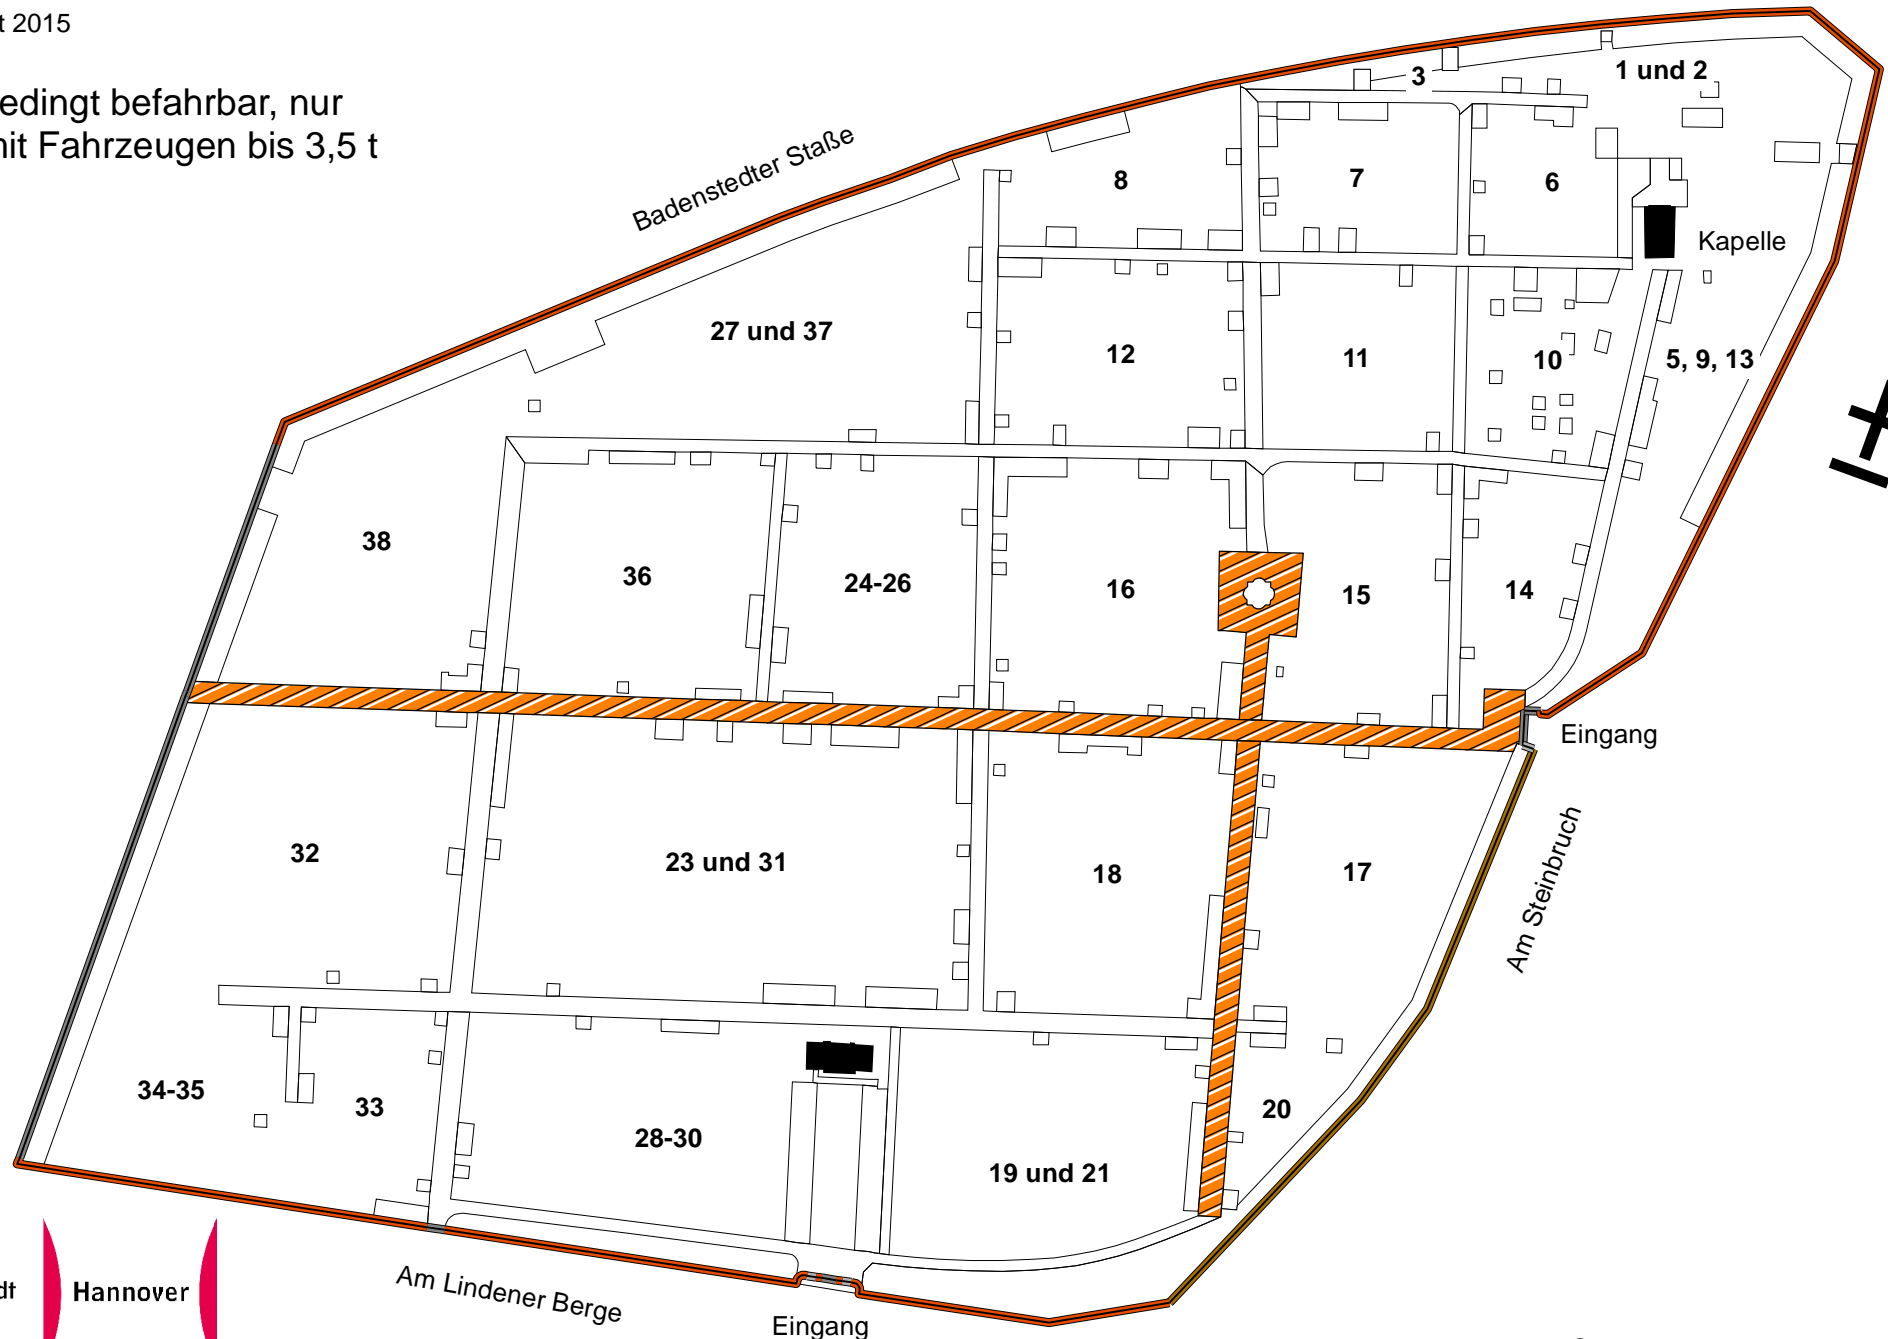

Stadtteilstadtteilfriedhof Am Lindener Berge - befahrbare Wege für Gewerbetreibende

Stand August 2015

 bedingt befahrbar, nur mit Fahrzeugen bis 3,5 t

Landeshauptstadt

Hannover

Am Lindener Berge

Eingang