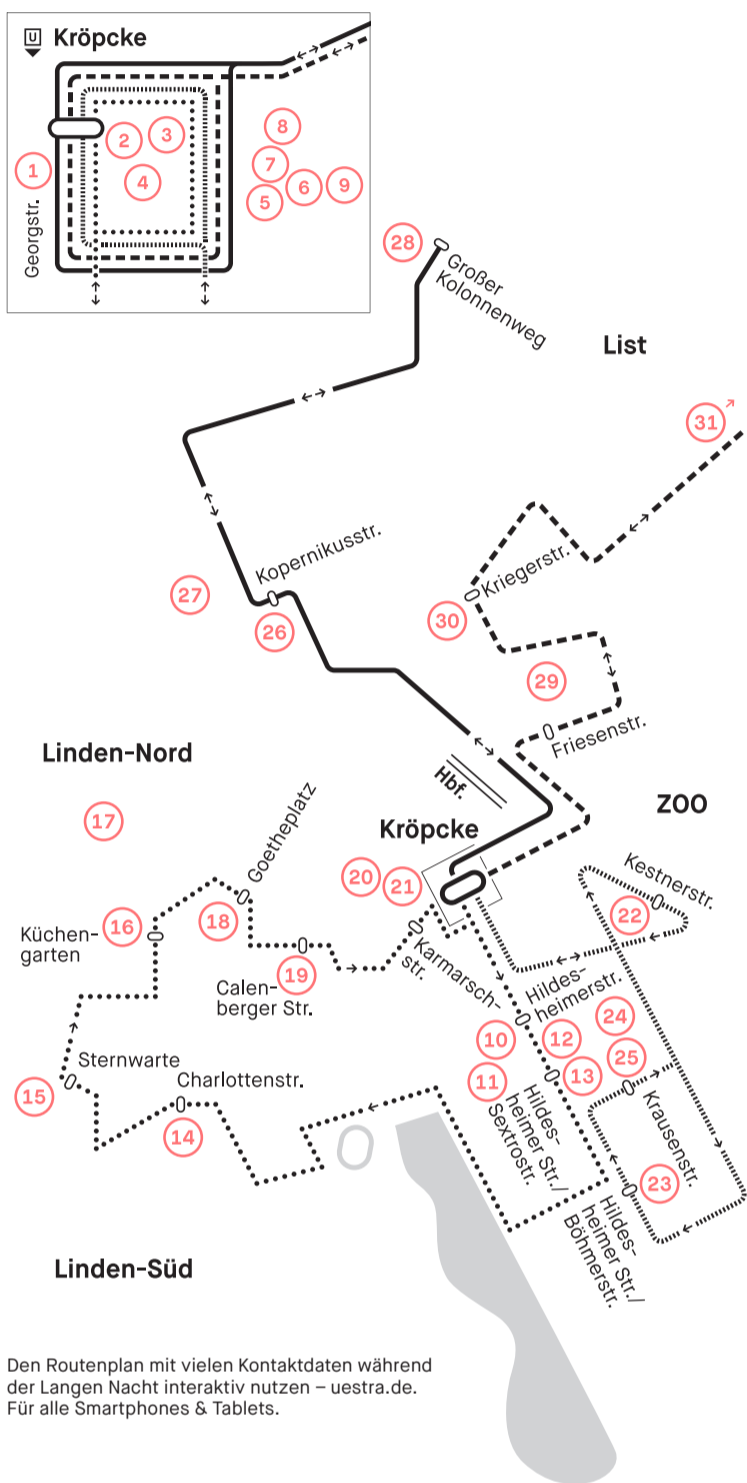

Die üstra Kulturbusse

Den Routenplan mit vielen Kontaktdaten während der Langen Nacht interaktiv nutzen – uestra.de. Für alle Smartphones & Tablets.

Routen A,B,C,D

- **1 GOP Varieté - Theater Hannover**
  Georgstraße 36, 30159 Hannover
- **2 Opernhaus**
  Staatsoper Hannover, Opernplatz 1, 30159 Hannover
- **3 Proberbühne 2**
  Staatsoper Hannover, Opernplatz 1, 30159 Hannover
- **4 Ballettsaal**
  Staatsoper Hannover, Opernplatz 1, 30159 Hannover
- **5 Schauspielhaus**
  Prinzenstraße 9, 30159 Hannover
- **6 Cumberlandische Galerie**
  im Schauspielhaus
  Prinzenstraße 9, 30159 Hannover
- **7 Cumberlandische Bühne**
  im Schauspielhaus
  Prinzenstraße 9, 30159 Hannover
- **8 Theatermuseum**
  im Schauspielhaus
  Prinzenstraße 9, 30159 Hannover
- **9 Theater DIE BÖSEN SCHWESTERN**
  Marlene, Prinzenstraße 10, 30159 Hannover
- **10 Werkstatt des Nds. Staatstheaters**
  Maschstraße 19A, 30169 Hannover (Eingang Hildesheimer Straße)
- **11 Rampenlicht Varieté**
  Kulturzelt am Haus der Jugend
  Maschstraße 22-24, 30169 Hannover
- **12 die hinterbuehne**
  Hildesheimer Straße 39A, 30169 Hannover
- **13 die hinterbuehne ZWO**
  Hildesheimer Straße 39A, 30169 Hannover
- **14 Compagnie Fredeweß**
  Tanzhaus im Ahrbergviertel
  Ilse-ter-Meer-Weg 7, 30449 Hannover
- **15 Mittwoch: Theater**
  Am Lindener Berge 38, 30449 Hannover
- **16 TAK - Die Kabarett-Bühne**
  Am Küchengarten 3-5, 30449 Hannover
- **17 Kulturzentrum FAUST - Warenannahme**
  Zur Bettfedernfabrik 3, 30451 Hannover
- **18 THEATER an der GLOCKSEE**
  Glockseestraße 35, 30169 Hannover
- **19 Leibniz Theater**
  Kommandanturstraße 7, 30169 Hannover
- **20 Ballhof Eins**
  Ballhofplatz 5, 30159 Hannover
- **21 Ballhof Zwei**
  Knochenhauerstraße 28, 30159 Hannover
- **22 Kindertheaterhaus Hannover / Klecks-Theater**
  Kestnerstraße 18, 30159 Hannover
- **23 UHu-Theater**
  die Südstadtbühne im Kulturzentrum Athanasiushaus
  Böhmerstraße 8, 30173 Hannover
- **24 COMMEDIA FUTURA / EISFABRIK (Zentralhalle)**
  Seilerstraße 15F, 30171 Hannover
- **25 COMMEDIA FUTURA / EISFABRIK (Schwarzer Saal)**
  Seilerstraße 15F, 30171 Hannover
- **26 theater erlebnis**
  Kornstraße 31, 30167 Hannover
- **27 Theater Nordstadt**
  Klaus-Müller-Kilian-Weg 2, 30167 Hannover
- **28 Theatrio Figurentheaterhaus**
  Großer Kolonnenweg 5, 30163 Hannover
- **29 Café Lohengrin**
  Sedanstraße 35, 30161 Hannover
- **30 THEATER in der LIST**
  Spichernstraße 13, 30161 Hannover
- **31 Die KleinkunstBühne Hannover**
  Gottfried-Keller-Str. 28-30, 30655 Hannover

Route A

Theater	Haltepunkt	Abfahrten alle 15 min	Min
1,2,3,4,5,6,7,8,9	Kröpcke	17:15...00:00*	3
10,11	Hildesheimer Str.	17:18...00:03*	2
12,13	Hildesheimer Str./Sextrostr.	17:20...00:05*	6
14	Charlottenstr.	17:26...00:11*	4
15	Sternwarte	17:30...00:15*	5
16,17	Küchengarten	17:35...00:20*	2
18	Goetheplatz	17:37...00:22*	2
19	Calenberger Str.	17:39...00:24*	3
20,21	Karmarschstr.	17:42...00:27*	3
	Kröpcke	an 17:45...00:30*	

Route B