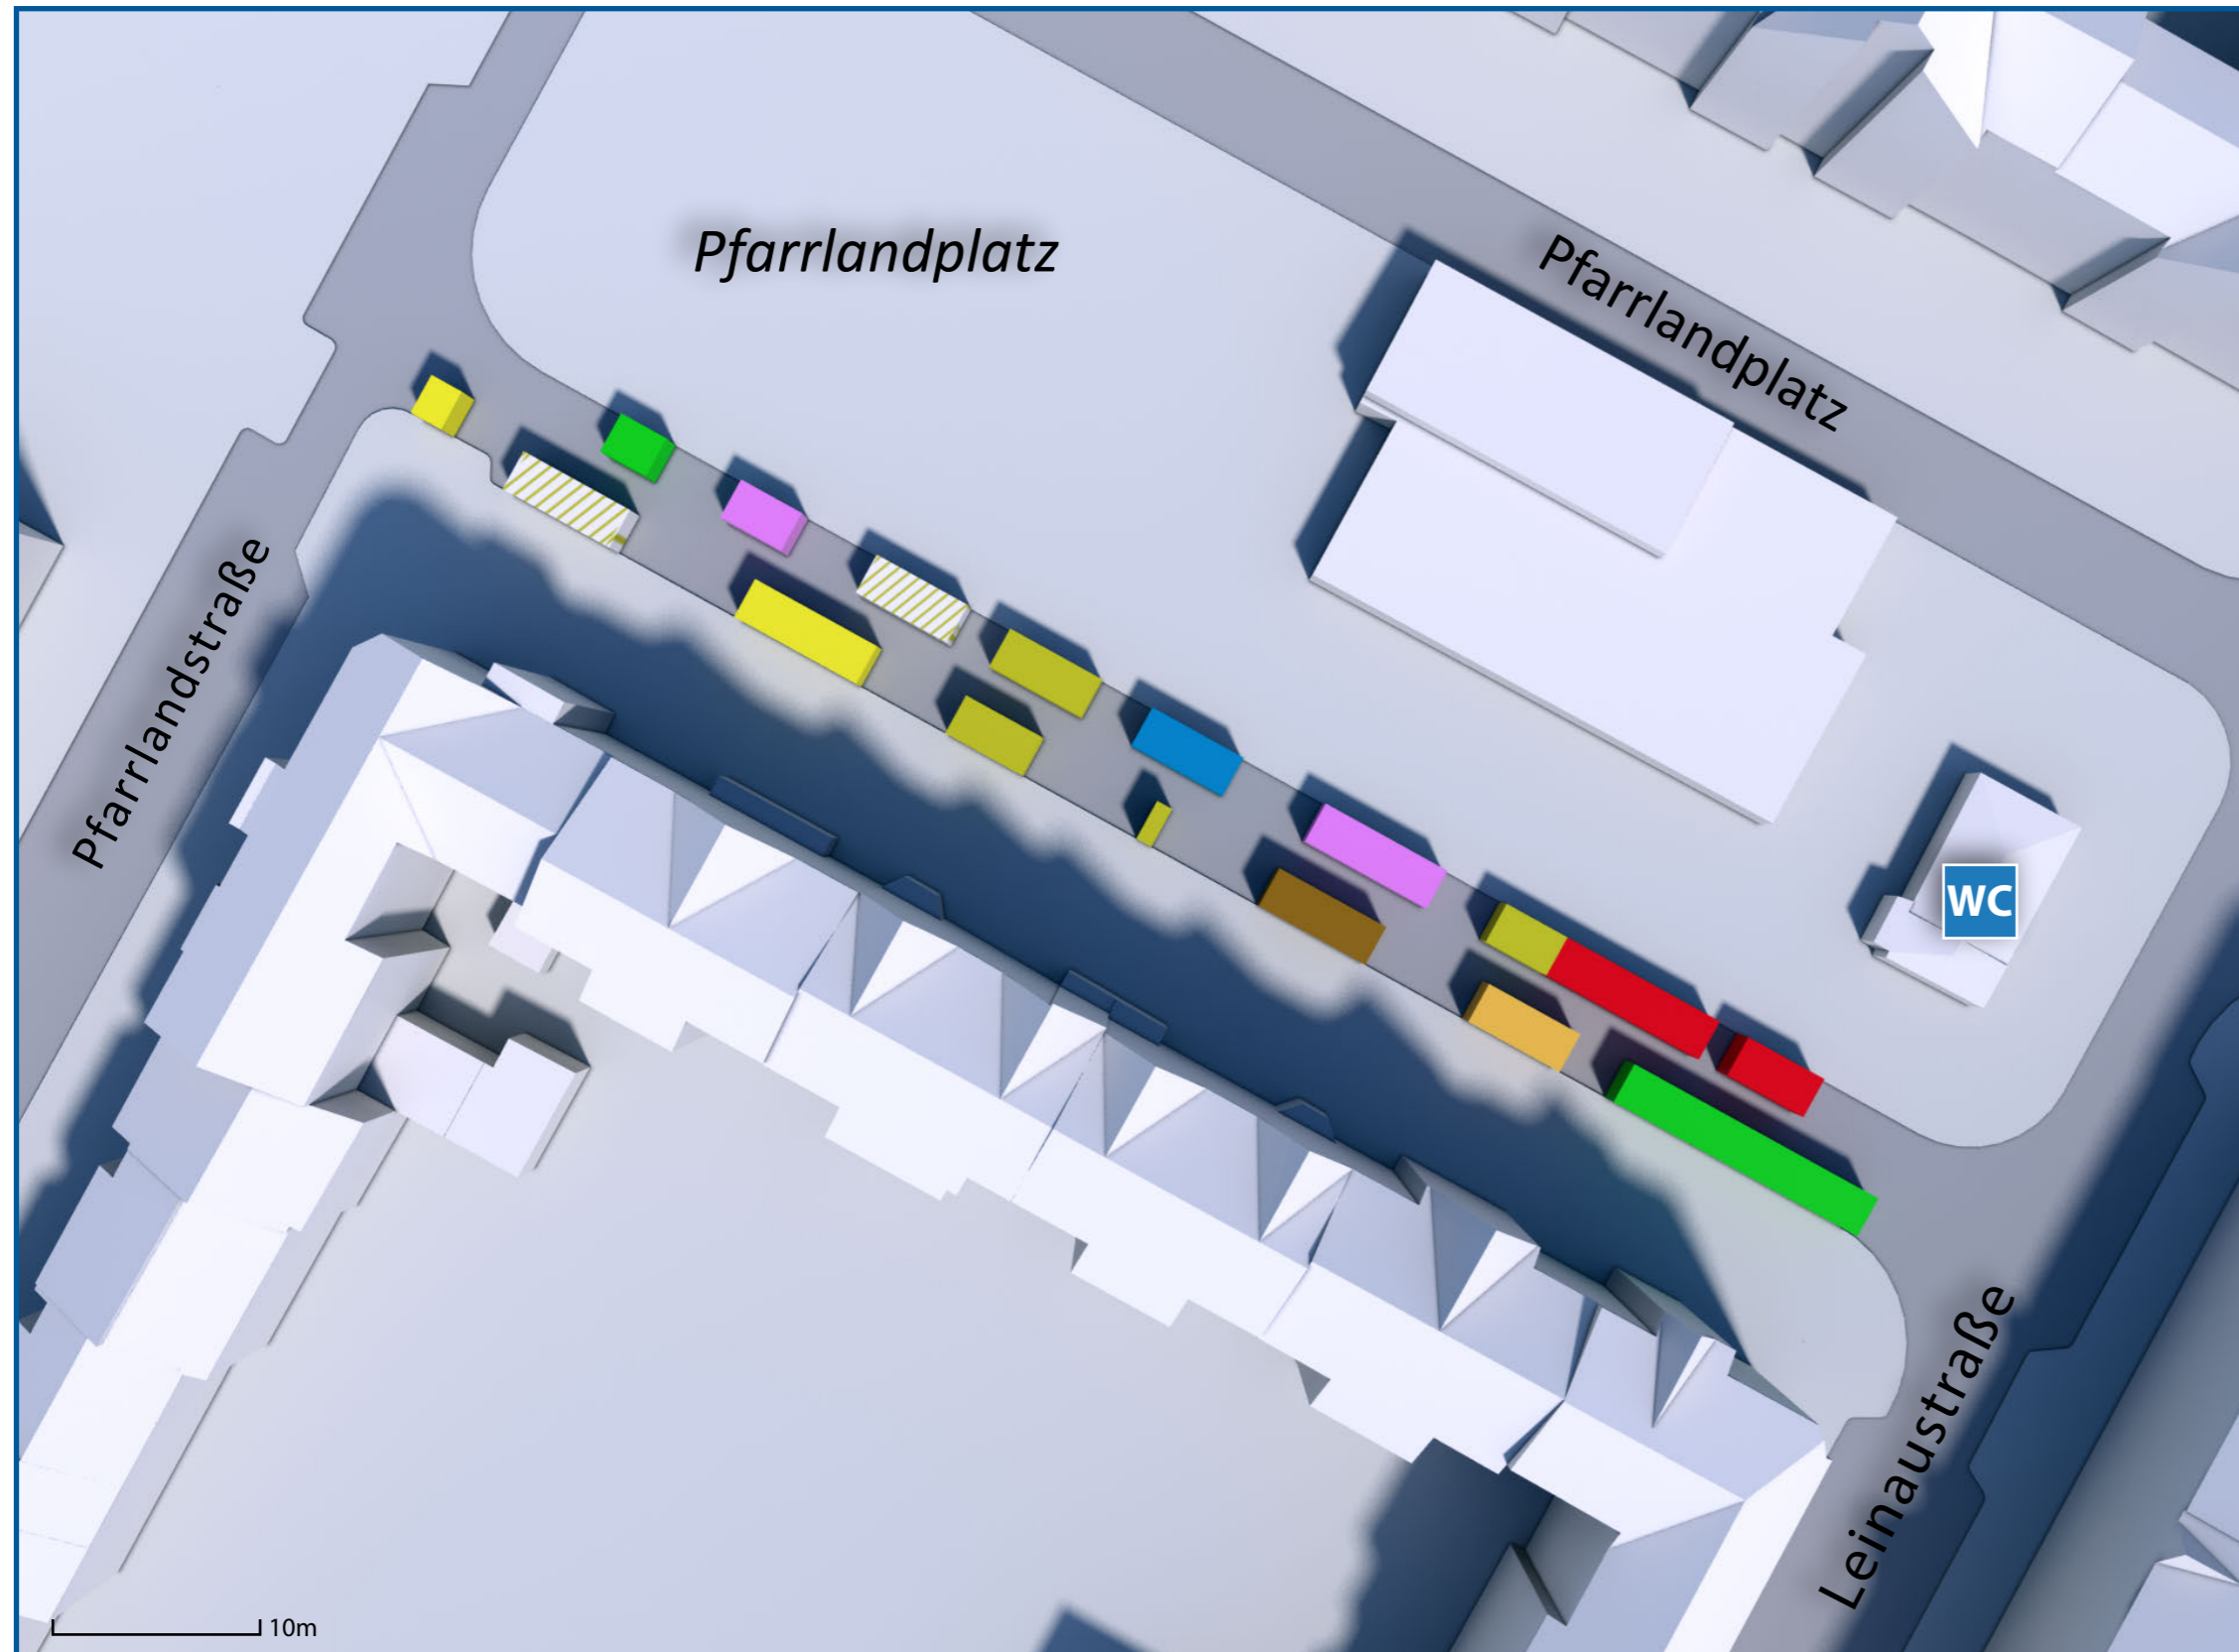

Wochenmarkt am Pfarrlandplatz

Warenangebot

- Biowaren
- Fisch
- Fleisch- und Wurstwaren
- Gemüse, Kartoffeln, Obst
- Imbiss
- Molkereiprodukte
- Obst
- Pflanzen, Schnittblumen
- Spezialitäten

Sonstiges

- Toilette

Samstag von 8.00 bis 13.00 Uhr