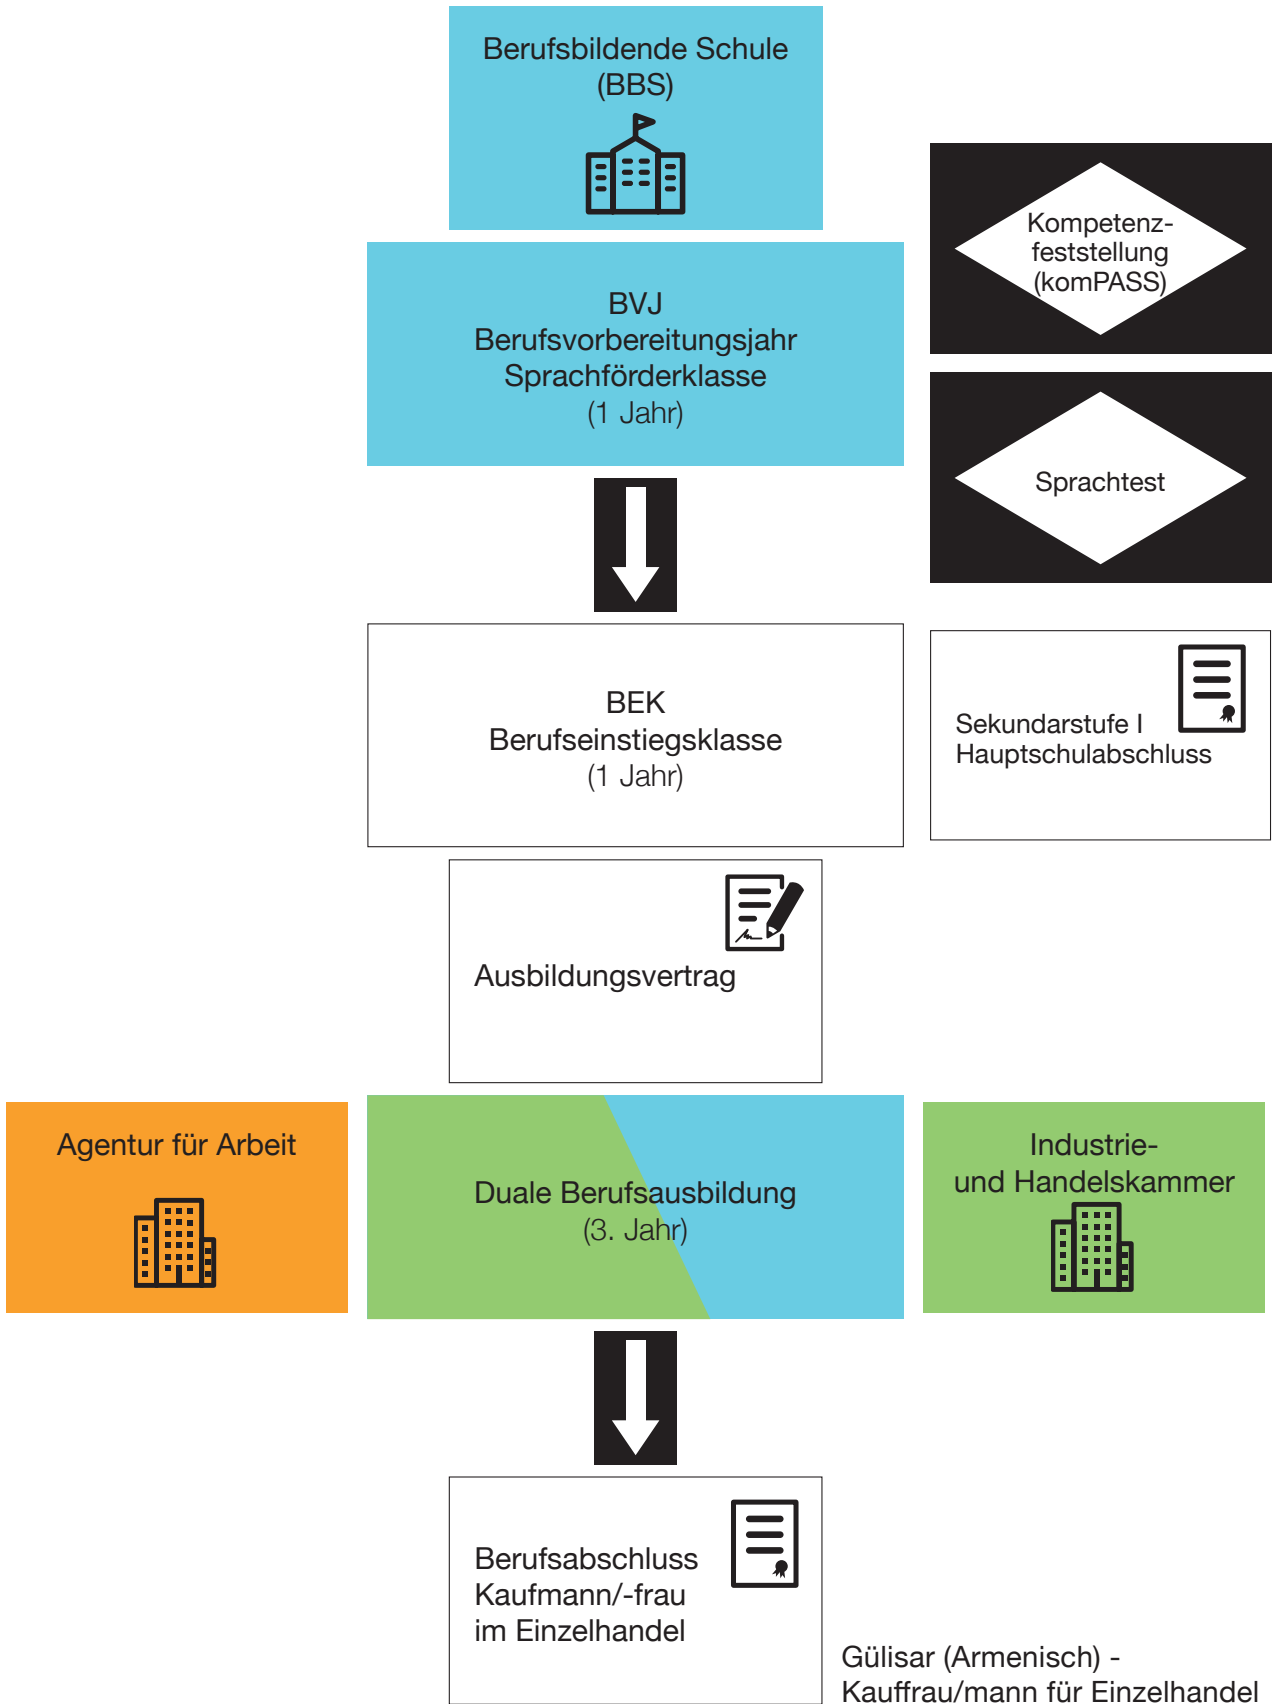

# Ziel: Kaufmann/-frau im Einzelhandel

Ein Projekt der Berufsbildenden Schulen und des Fachbereichs Schulen der Region Hannover initiiert von der Region Hannover, der Anna-Siemsen-Schule - BES, der BBS me und der MM-BbS MultiMedia Berufsbildende Schulen sowie P3 Medienagentur der MM-BbS.

Mit freundlicher Genehmigung von ibbw-consult.