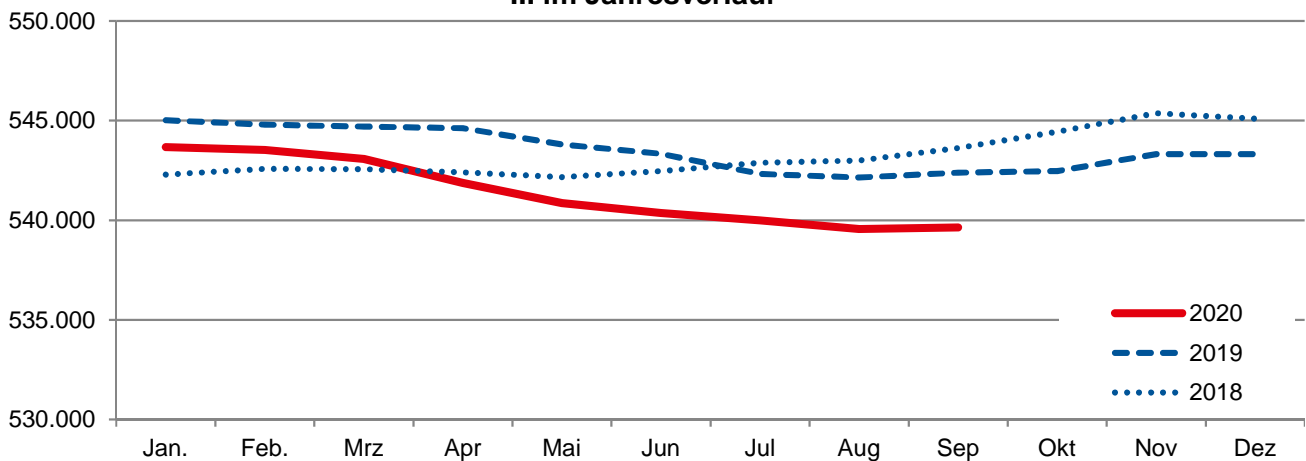

Bevölkerungsbestand in der Landeshauptstadt Hannover

Bevölkerung am Ort der Hauptwohnung		30. September 2020			
		Insgesamt	in Prozent	Veränderung zum Vorjahr	
				absolut	in Prozent
insgesamt		539.641	100,0	-2.752	-0,5
davon	weiblich	273.922	50,8	-1.369	-0,5
	männlich	265.719	49,2	-1.383	-0,5
davon	deutsch	437.048	81,0	-3.266	-0,7
	ausländisch	102.593	19,0	514	0,5
Personen mit Migrationshintergrund		208.541	38,6	*	*
davon	unter 18 Jahre	83.404	15,5	-169	-0,2
	18 bis 59 Jahre	322.124	59,7	-3.691	-1,1
	60 Jahre und älter	134.113	24,9	1.108	0,8
Wohnberechtigte Bevölkerung		552.365	-	-3.314	-0,6
Bevölkerung am Ort der Nebenwohnung		12.724	-	-562	-4,2

Bevölkerung am Ort der Hauptwohnung ...
 ... im Jahresverlauf

... nach Altersgruppen
 (30. September 2020)

... mit und ohne Migrationshintergrund

Aufgrund der pandemiebedingten Schließung der Einwohnermeldebehörde konnten seit Ende März nicht alle Meldevorgänge verarbeitet werden. Die aktuellen Bevölkerungszahlen ab April 2020 werden daher unterschätzt.