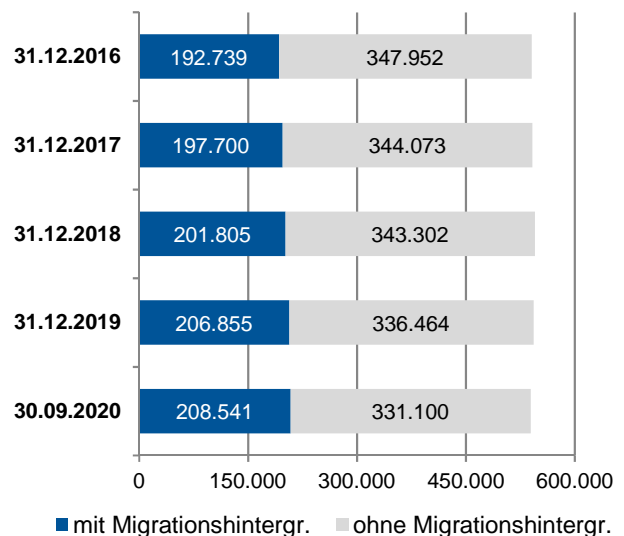

Bevölkerungsbestand in der Landeshauptstadt Hannover

Bevölkerung am Ort der Hauptwohnung		30. September 2020			
		Insgesamt	in Prozent	Veränderung zum Vorjahr	
				absolut	in Prozent
insgesamt		539.641	100,0	-2.752	-0,5
davon	weiblich	273.922	50,8	-1.369	-0,5
	männlich	265.719	49,2	-1.383	-0,5
davon	deutsch	437.048	81,0	-3.266	-0,7
	ausländisch	102.593	19,0	514	0,5
Personen mit Migrationshintergrund		208.541	38,6	*	*
davon	unter 18 Jahre	83.404	15,5	-169	-0,2
	18 bis 59 Jahre	322.124	59,7	-3.691	-1,1
	60 Jahre und älter	134.113	24,9	1.108	0,8
Wohnberechtigte Bevölkerung		552.365	-	-3.314	-0,6
Bevölkerung am Ort der Nebenwohnung		12.724	-	-562	-4,2

Bevölkerung am Ort der Hauptwohnung ...
 ... im Jahresverlauf

... nach Altersgruppen
 (30. September 2020)

... mit und ohne Migrationshintergrund

Aufgrund der pandemiebedingten Schließung der Einwohnermeldebehörde konnten seit Ende März nicht alle Meldevorgänge verarbeitet werden. Die aktuellen Bevölkerungszahlen ab April 2020 werden daher unterschätzt.