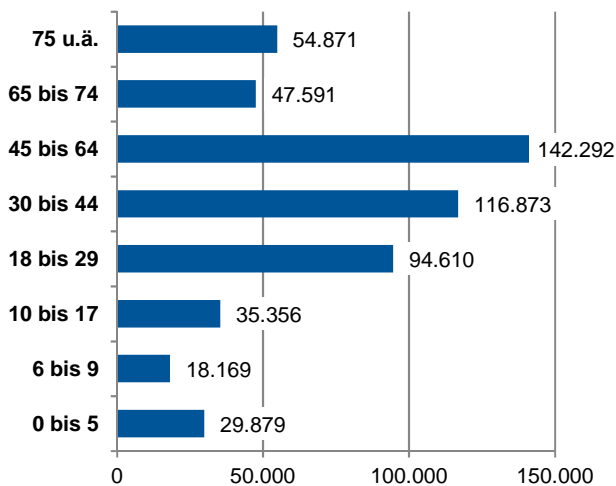

Bevölkerungsbestand in der Landeshauptstadt Hannover

Bevölkerung am Ort der Hauptwohnung		30. September 2020			
		Insgesamt	in Prozent	Veränderung zum Vorjahr	
				absolut	in Prozent
insgesamt		539.641	100,0	-2.752	-0,5
davon	weiblich	273.922	50,8	-1.369	-0,5
	männlich	265.719	49,2	-1.383	-0,5
davon	deutsch	437.048	81,0	-3.266	-0,7
	ausländisch	102.593	19,0	514	0,5
Personen mit Migrationshintergrund		208.541	38,6	*	*
davon	unter 18 Jahre	83.404	15,5	-169	-0,2
	18 bis 59 Jahre	322.124	59,7	-3.691	-1,1
	60 Jahre und älter	134.113	24,9	1.108	0,8
Wohnberechtigte Bevölkerung		552.365	-	-3.314	-0,6
Bevölkerung am Ort der Nebenwohnung		12.724	-	-562	-4,2

Bevölkerung am Ort der Hauptwohnung ...
 ... im Jahresverlauf

... nach Altersgruppen
 (30. September 2020)

... mit und ohne Migrationshintergrund

Aufgrund der pandemiebedingten Schließung der Einwohnermeldebehörde konnten seit Ende März nicht alle Meldevorgänge verarbeitet werden. Die aktuellen Bevölkerungszahlen ab April 2020 werden daher unterschätzt.