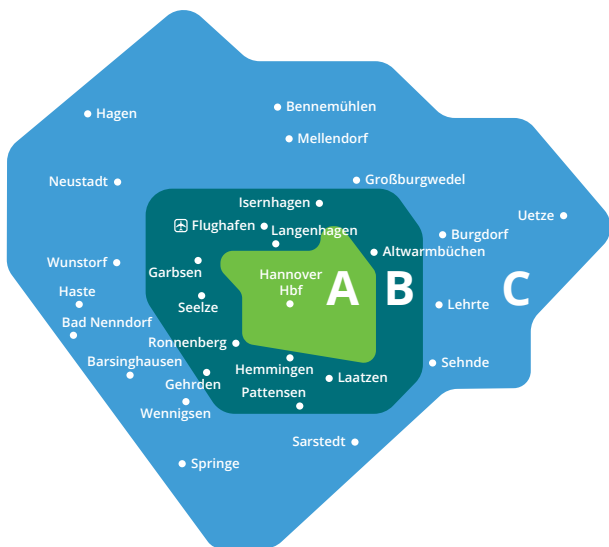

# Тарифні зони і ціни

Ціни у євро **A** або **B** або **C** **A B** або **B C** **A B C**

**Денний квиток S** 3,10 4,00 4,90

**Денний квиток S дитина** 1,30

Ціни у євро **A** **B** або **C** **A B** **B C** **A B C**

**Місячний квиток S** 40,90 28,20 54,80 40,60 67,30

Тариф станом на: 01.01.2023 р.

Для отримання інформації та відповідей на запитання щодо регіональної S-карти звертайтеся, будь ласка, безпосередньо до адміністрації Регіону Ганновер (Region Hannover):