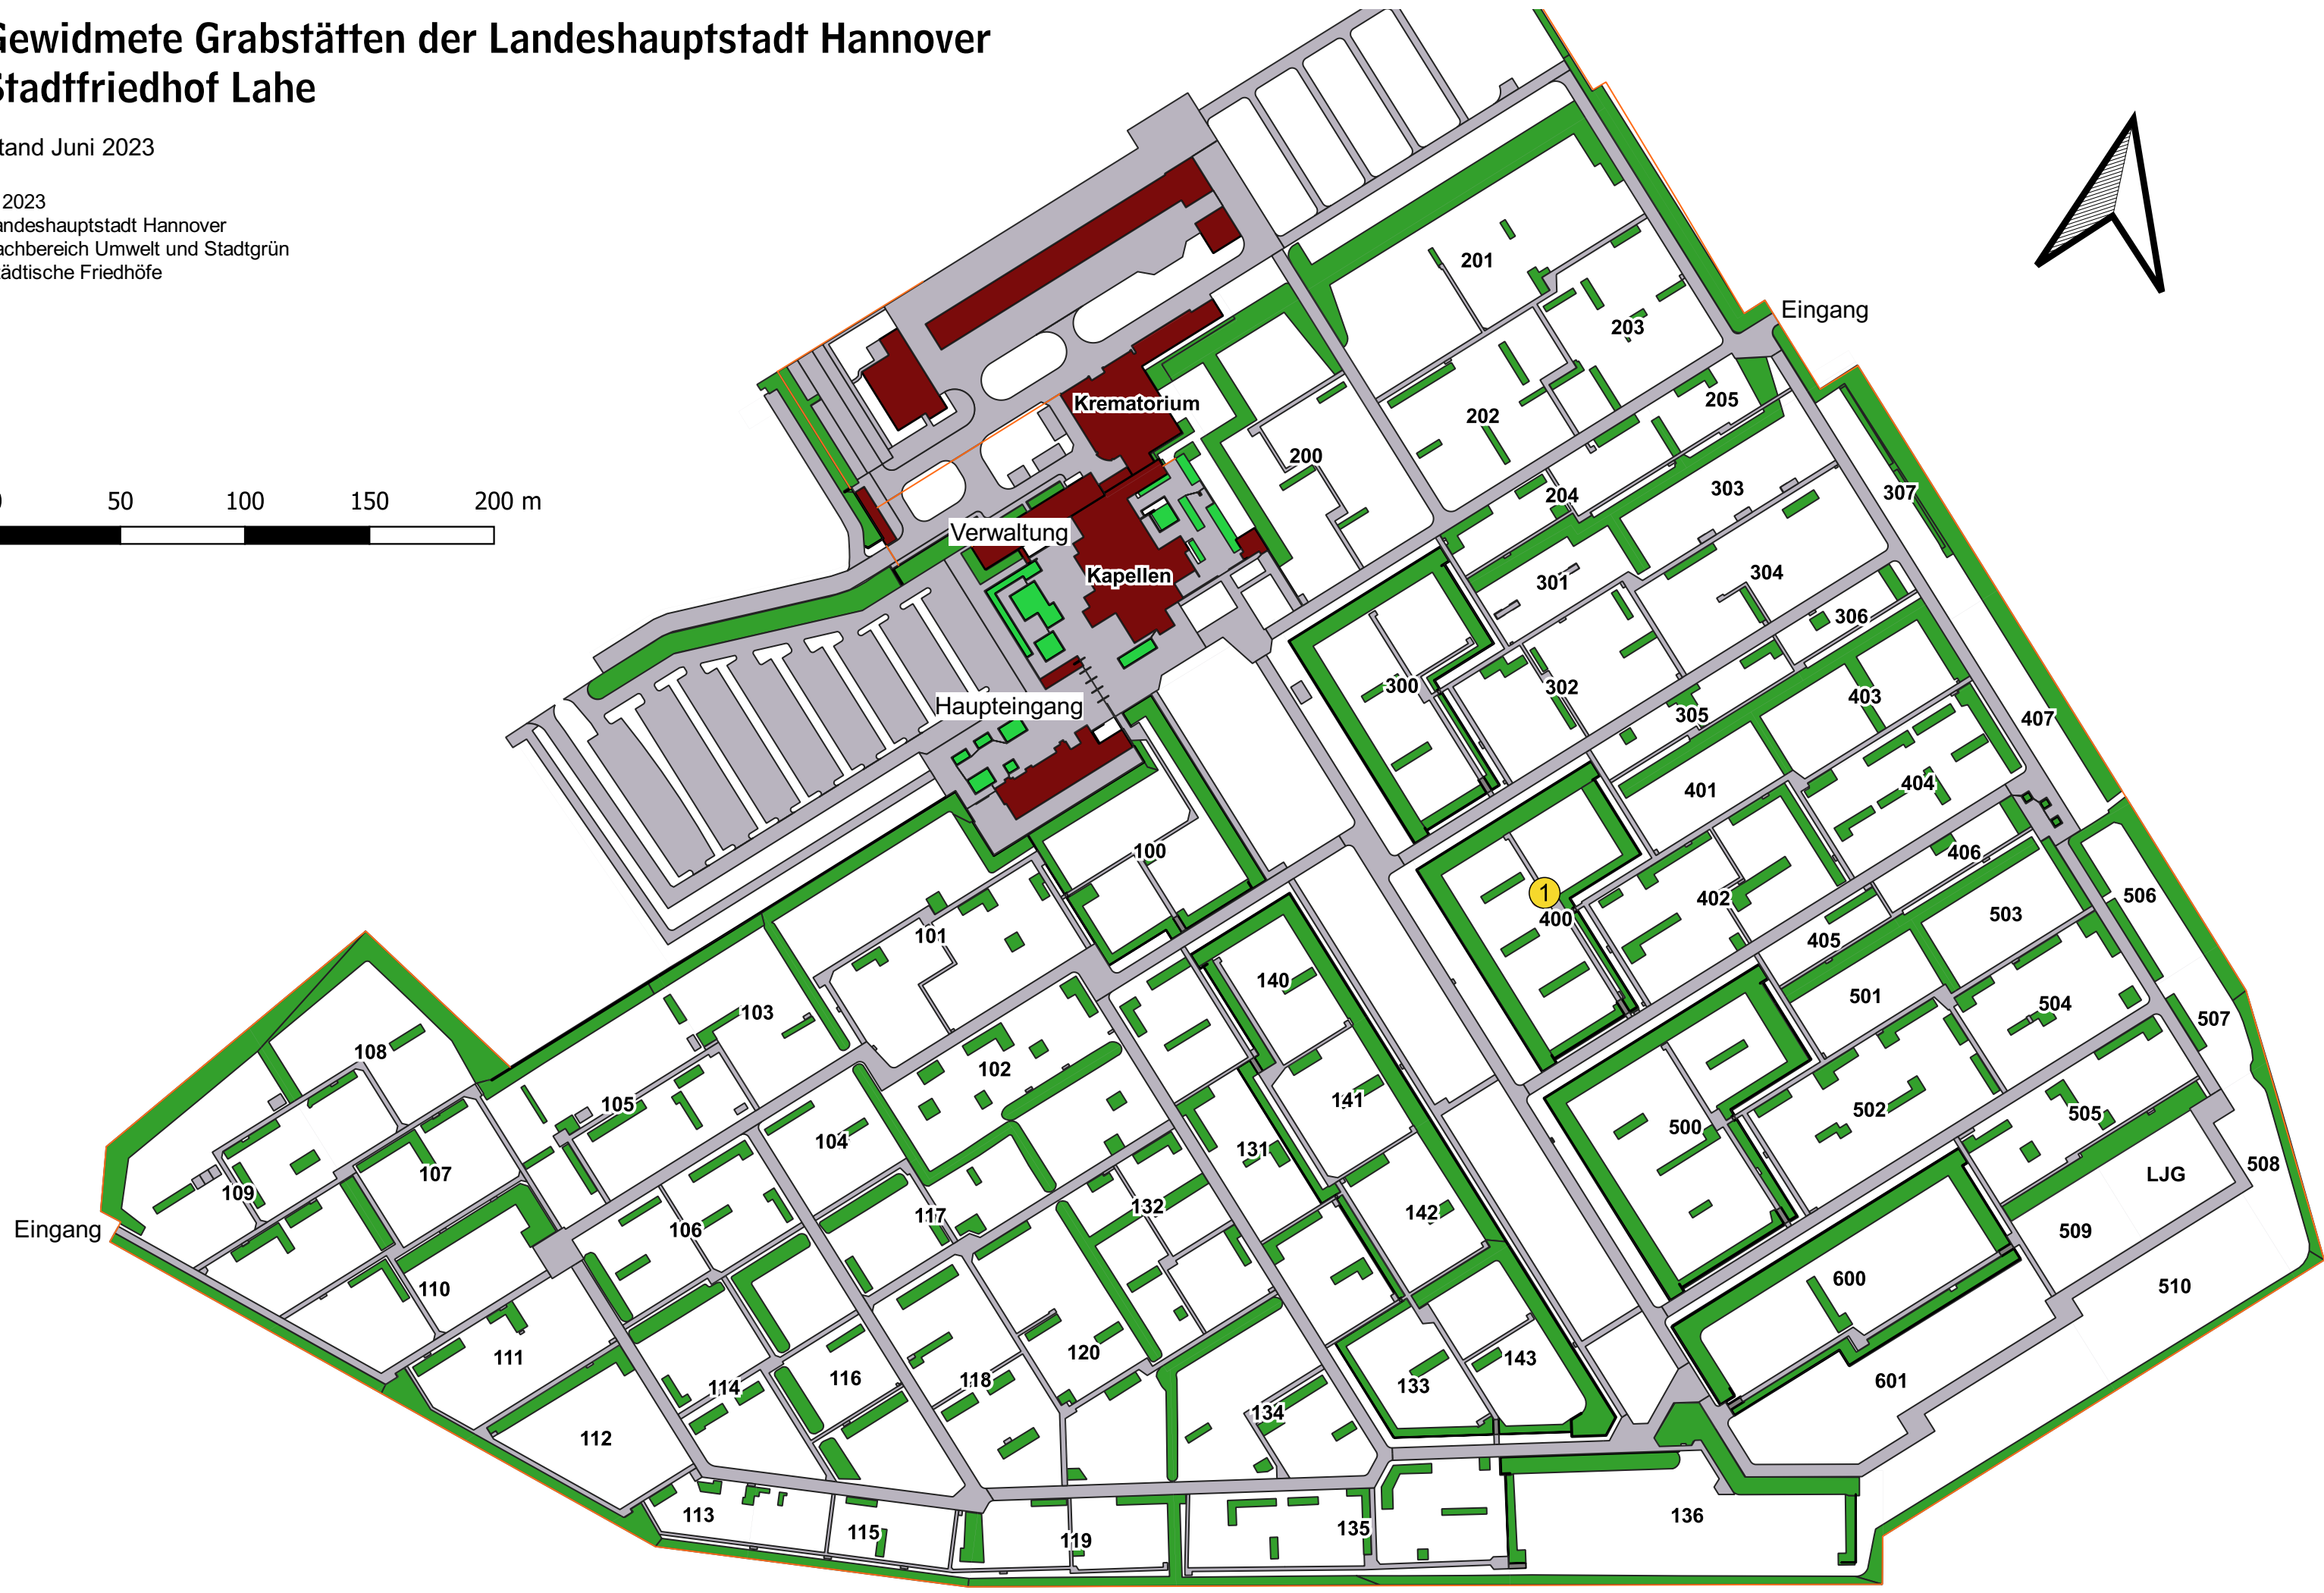

Gewidmete Grabstätten der Landeshauptstadt Hannover Stadtfriedhof Lahe

Stand Juni 2023

© 2023
Landeshauptstadt Hannover
Fachbereich Umwelt und Stadtgrün
Städtische Friedhöfe

NAME	ID	ABTEILUNG	NUMMER	BEMERKUNG	STATUS
Jürgens, Grete (1889-1981)	1	400	288	Malerin	Ehrenggrab