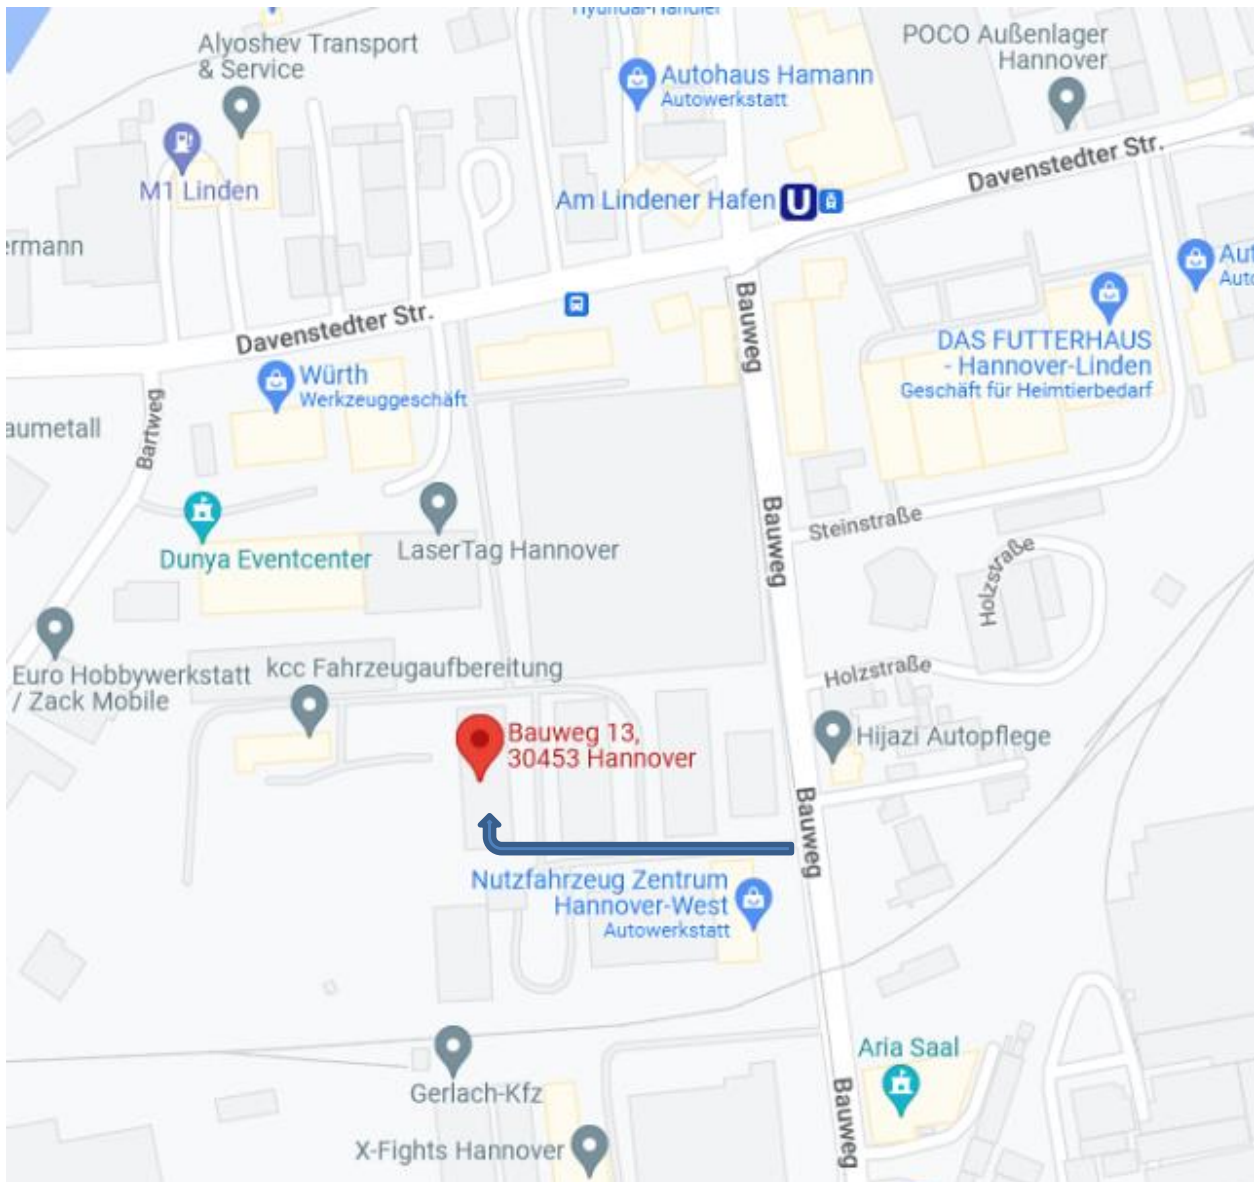

Werkstatt für Nachhaltigkeit
 Bauweg 13
 30453 Hannover (Linden)

Keine Parkplätze auf dem Gelände vorhanden! Bei Anreise mit dem PKW bitte vorne an der Hauptstraße parken!

Kartendaten © 2022 GeoBasis-DE/BKG (©2009),Google

- Mit der **Üstra** Linie 9 Richtung Empelde
- Haltestelle **Am Lindener Hafen** aussteigen
- ca. 5 Min. Fußweg bis zum Bauweg 13
- Mit dem **Bus** 120 Richtung Hannover Ahlem
- Haltestelle **Am Lindener Hafen** aussteigen
- ca. 5 Min. Fußweg bis zum Bauweg 13